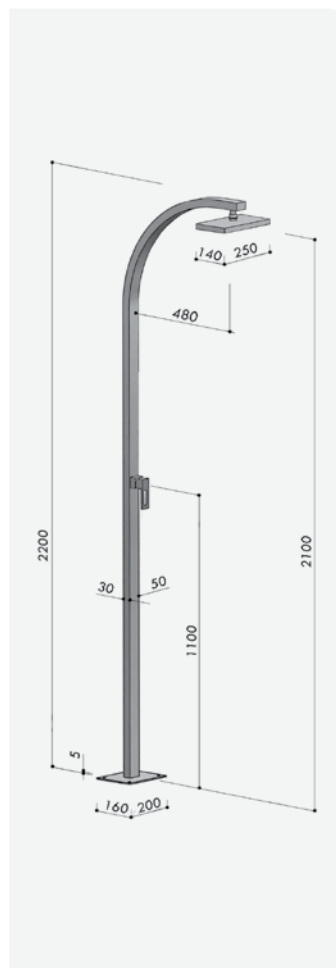

Coluna de chuveiro para exterior, com misturador - PL10Mix

Outdoor shower column, with mixer - PL10Mix

Colonne douche d'extérieur avec mitigeur- PL10Mix

Columna de ducha para exterior, con monomando - PL10Mix

inox / s. steel

123 67 189