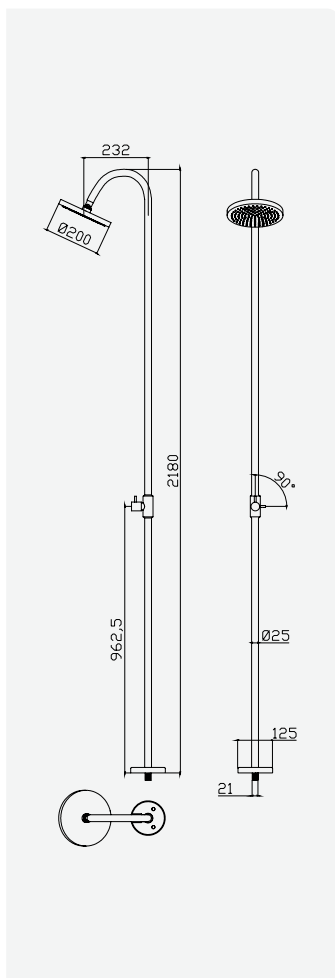

Coluna de chuveiro para exterior, com torneira - PL2

Outdoor shower column, with stop tap - PL2

Colonne douche d'extérieur avec robinet d'arrêt- PL2

Columna de ducha para exterior, con grifo - PL2

inox / s. steel

123 67 029