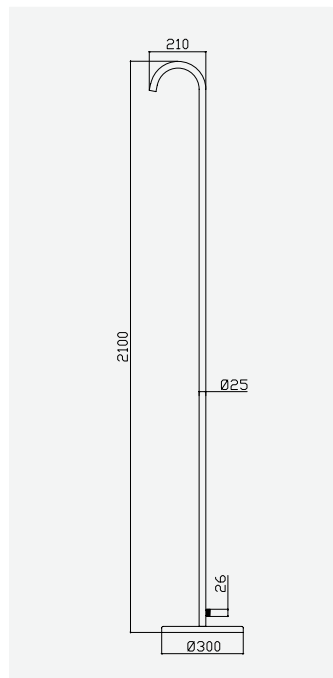

Chuveiro para exterior, amovível - PL1

Outdoor portable shower - PL1

Colonne douche d'extérieur mobil - PL1

Columna de ducha para exterior móvil - PL1

inox / s. steel

123 67 019