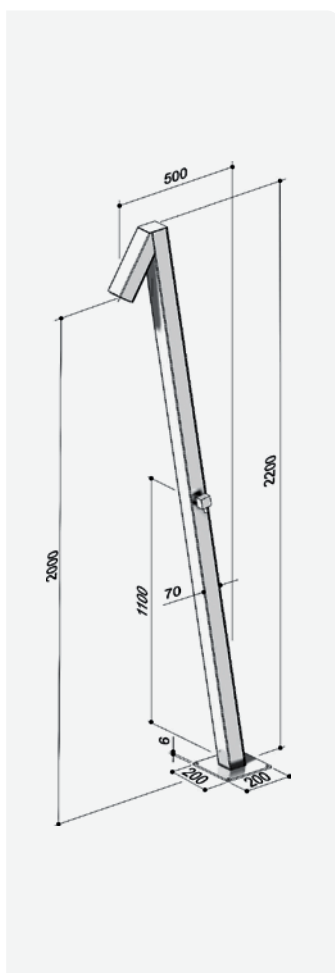

Coluna de chuveiro para exterior, com torneira - PL5

Outdoor shower column, with stop tap - PL5

Colonne douche d'extérieur avec robinet d'arrêt- PL5

Columna de ducha para exterior, con grifo - PL5

inox / s. steel

123 67 059

Coluna de chuveiro para exterior, com misturador - PL5Mix

Outdoor shower column, with mixer - PL5Mix

Colonne douche d'extérieur avec mitigeur- PL5Mix

Columna de ducha para exterior, con monomando - PL5Mix

inox / s. steel

123 67 069