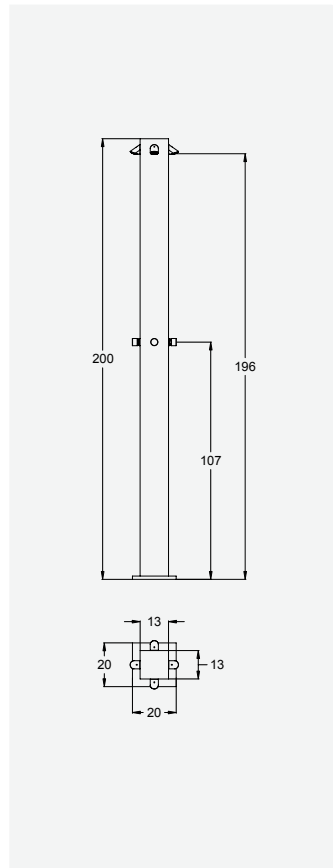

Coluna de chuveiro para exterior, com torneira temporizada

Outdoor shower column, with self-closing tap

Colonne douche d'extérieur avec robinet temporisée

Columna de ducha para exterior, con grifo temporizado

inox / s. steel

123 67 129