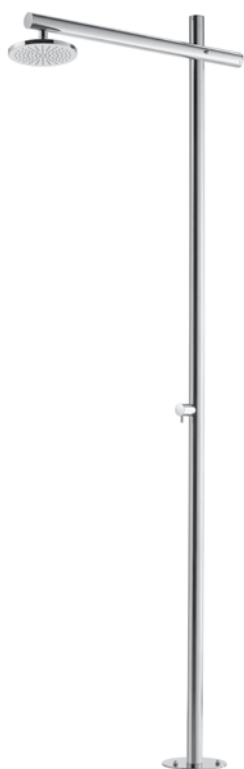

Colonne douche d'extérieur mobil - PL1

Columna de ducha para exterior móvil - PL1

inox / s. steel

123 67 019

Coluna de chuveiro para exterior, com torneira - PL2

Outdoor shower column, with stop tap - PL2

Colonne douche d'extérieur avec robinet d'arrêt- PL2

Columna de ducha para exterior, con grifo - PL2

inox / s. steel

123 67 029

Coluna de chuveiro para exterior, com torneira - PL20

Outdoor shower column, with stop tap - PL20

Colonne douche d'extérieur avec robinet d'arrêt- PL20

Columna de ducha para exterior, con grifo - PL20

inox / s. steel

123 67 169

Coluna de chuveiro para exterior, com misturador - PL20Mix

Outdoor shower column, with mixer - PL20Mix

Colonne douche d'extérieur avec mitigeur- PL20Mix

Columna de ducha para exterior, con monomando - PL20Mix

inox / s. steel

123 67 179

Coluna de chuveiro para exterior, com torneira - PL3

Outdoor shower column, with stop tap - PL3

Colonne douche d'extérieur avec robinet d'arrêt- PL3