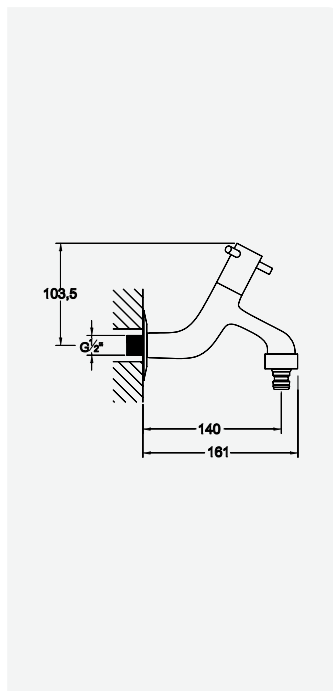

JARDIM / PISCINA

GARDEN / POOLS _ JARDIN / PISCINE _ JARDÍN / PISCINA

Torneira de jardim - Tribbo

Wall tap - Tribbo

Robinet mural - Tribbo

Grifo para jardín - Tribbo

cromado / chrome
satinox

123 40 011
123 40 012