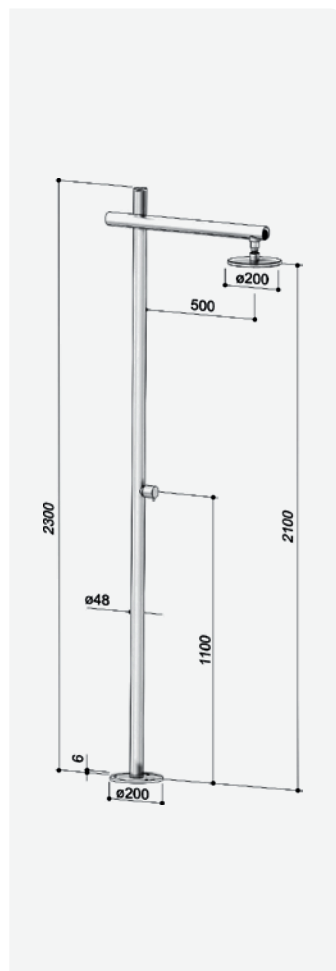

Coluna de chuveiro para exterior, com torneira - PL3

Outdoor shower column, with stop tap - PL3

Colonne douche d'extérieur avec robinet d'arrêt- PL3

Columna de ducha para exterior, con grifo - PL3

inox / s. steel

123 67 039

Coluna de chuveiro para exterior, com misturador - PL3Mix

Outdoor shower column, with mixer - PL3Mix

Colonne douche d'extérieur avec mitigeur- PL3Mix

Columna de ducha para exterior, con monomando - PL3Mix

inox / s. steel

123 67 049