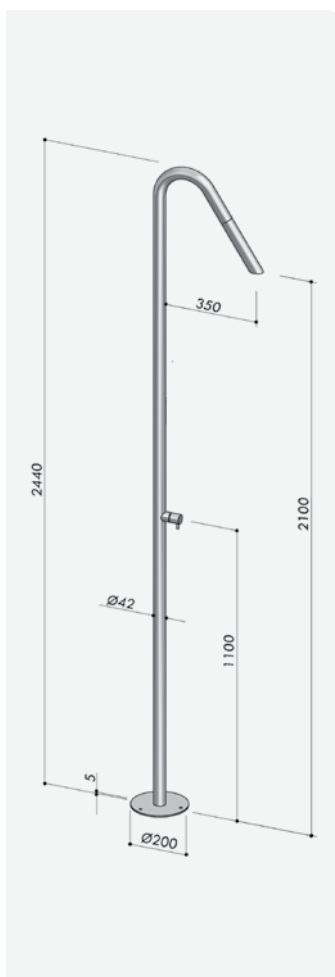

Colonne douche d'extérieur mobil - PL1

Columna de ducha para exterior móvil - PL1

inox / s. steel

123 67 019

Coluna de chuveiro para exterior, com torneira - PL2

Outdoor shower column, with stop tap - PL2

Colonne douche d'extérieur avec robinet d'arrêt- PL2

Columna de ducha para exterior, con grifo - PL2

inox / s. steel

123 67 029

Coluna de chuveiro para exterior, com torneira - PL20

Outdoor shower column, with stop tap - PL20

Colonne douche d'extérieur avec robinet d'arrêt- PL20

Columna de ducha para exterior, con grifo - PL20

inox / s. steel

123 67 169

Coluna de chuveiro para exterior, com misturador - PL20Mix

Outdoor shower column, with mixer - PL20Mix

Colonne douche d'extérieur avec mitigeur- PL20Mix