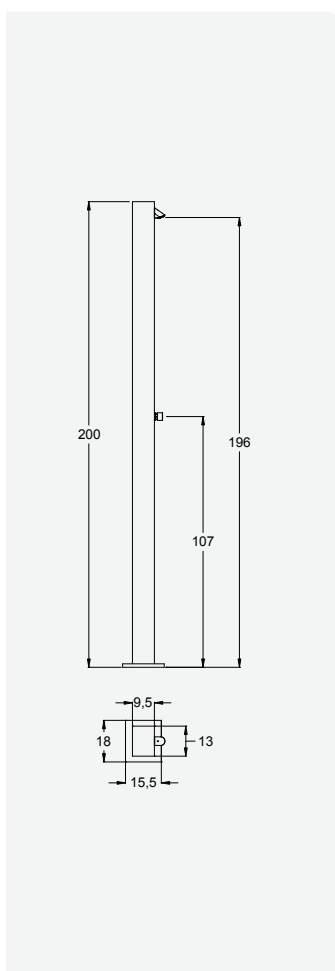

Coluna de chuveiro para exterior, com torneira temporizada

Outdoor shower column, with self-closing tap

Colonne douche d'extérieur avec robinet temporisée

Columna de ducha para exterior, con grifo temporizado

inox / s. steel

123 67 119