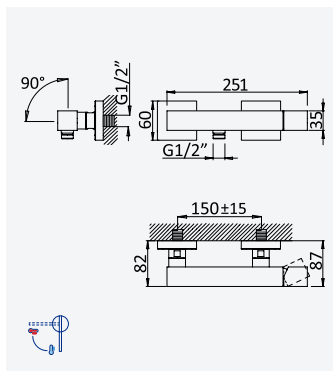

Monocomando de duche

Single-lever shower mixer

Monomando de ducha

Cromado • Chrome	301 040 2CR
Night Sky	301 040 2NS
Pure White	301 040 2PW
Morning Mist	301 040 2MM
Gunmetal	301 040 2MG
Sunrise	301 040 2SR
Sunset	301 040 2SS