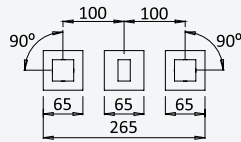

Misturadora de lavatório à parede, 3 furos - Bica com 230mm

3 hole, wall basin mixer - Spout with 230mm

Mezclador bimando empotrable de 3 orificios, para lavabo - Caño con 230mm

Cromado • Chrome	301 330 2CR
Night Sky	301 330 2NS
Pure White	301 330 2PW
Morning Mist	301 330 2MM
Gunmetal	301 330 2MG
Sunrise	301 330 2SR
Sunset	301 330 2SS

200 150 1NO

Opção: Bica com 170mm

Option: Spout with 170mm

Opción: Caño con 170mm

Cromado • Chrome	301 340 2CR
Night Sky	301 340 2NS
Pure White	301 340 2PW
Morning Mist	301 340 2MM
Gunmetal	301 340 2MG
Sunrise	301 340 2SR
Sunset	301 340 2SS

200 150 1NO