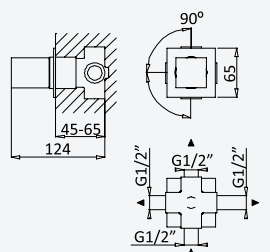

Inversor com 4 saídas

Diverter with 4 outlets

Inversor con 4 salidas

Cromado • Chrome	301 190 2CR
Night Sky	301 190 2NS
Pure White	301 190 2PW
Morning Mist	301 190 2MM
Gunmetal	301 190 2MG
Sunrise	301 190 2SR
Sunset	301 190 2SS

INT 400 3NO