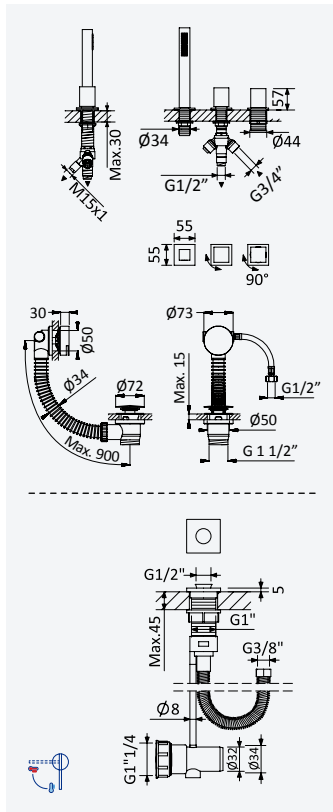

Sistema de banheira, montagem à bancada, com chuveiro mão Quadra e válvula com bica de enchimento para banheira

Deck-mounted bath-shower set with Quadra handshower and bath filler with waste and overflow

Sistema para baño y ducha de repisa con ducha de mano Quadra y sistema de llenado y vaciado para bañeras

Cromado • Chrome	301 521 2CR
Night Sky	301 521 2NS
Pure White	301 521 2PW
Morning Mist	301 521 2MM
Gunmetal	301 521 2MG
Sunrise	301 521 2SR
Sunset	301 521 2SS

Sistema de escoamento com descarga, bicha Lux cinzenta e terminais à cor - Quadra

Integrated outlet for splash water, grey Lux shower hose with colored fittings - Quadra

Sumidero y conexión al desagüe, flexo Lux gris con accesorios de color - Quadra

Cromado • Chrome	161 003 1CR
Night Sky	161 003 1NS
Pure White	161 003 1PW
Morning Mist	161 003 1MM
Gunmetal	161 003 1MG
Sunrise	161 003 1SR
Sunset	161 003 1SS

AD