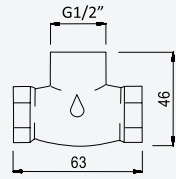

Caixa de passagem, para passador - 1/2"

Concealed body for stop valve - 1/2"

Elemento empotrado para llave de paso - 1/2"

156 745 0NO

Caixa de passagem, para passador - 3/4"

Concealed body for stop valve - 3/4"

Elemento empotrado para llave de paso - 3/4"

156 745 1NO