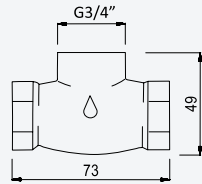

Caixa de passagem, para passador - 1/2"

Concealed body for stop valve - 1/2"

Elemento empotrado para llave de paso - 1/2"

156 745 0NO

Caixa de passagem, para passador - 3/4"

Concealed body for stop valve - 3/4"

Elemento empotrado para llave de paso - 3/4"

156 745 1NO