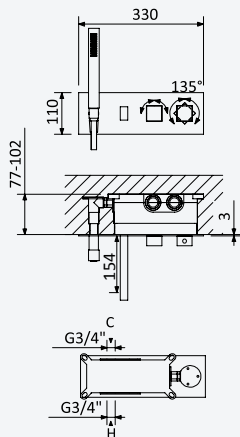

Misturadora termostática embutida com bica de banheira e chuveiro de mão Quadra - Celsius

Thermostatic concealed mixer with bath spout and handshower set Quadra - Celsius

Mezclador termostático empotrable con caño de bañera y set de ducha de mano Quadra - Celsius

Cromado • Chrome	185 461 2CR
Night Sky	185 461 2NS
Pure White	185 461 2PW
Morning Mist	185 461 2MM
Gunmetal	185 461 2MG
Sunrise	185 461 2SR
Sunset	185 461 2SS

INT 640 1NO

Misturadora termostática embutida de 3 saídas, com bica de banheira e chuveiro de mão Quadra - Celsius

Thermostatic concealed 3 outlets mixer, with bath spout and handshower set Quadra - Celsius

Mezclador termostático empotrable de 3 salidas con caño de bañera y set de ducha de mano Quadra - Celsius

Cromado • Chrome	185 471 2CR
Night Sky	185 471 2NS
Pure White	185 471 2PW
Morning Mist	185 471 2MM
Gunmetal	185 471 2MG
Sunrise	185 471 2SR
Sunset	185 471 2SS

INT 640 2NO

Inversor com 2 saídas

Diverter with 2 outlets

Inversor con 2 salidas

Cromado • Chrome	301 110 2CR
Night Sky	301 110 2NS
Pure White	301 110 2PW
Morning Mist	301 110 2MM
Gunmetal	301 110 2MG
Sunrise	301 110 2SR
Sunset	301 110 2SS

INT 400 1NO

Inversor com 3 saídas

Diverter with 3 outlets

Inversor con 3 salidas

Cromado • Chrome	301 180 2CR
Night Sky	301 180 2NS
Pure White	301 180 2PW
Morning Mist	301 180 2MM
Gunmetal	301 180 2MG
Sunrise	301 180 2SR
Sunset	301 180 2SS

INT 400 2NO

Inversor com 4 saídas

Diverter with 4 outlets

Inversor con 4 salidas

Cromado • Chrome	301 190 2CR
Night Sky	301 190 2NS
Pure White	301 190 2PW
Morning Mist	301 190 2MM
Gunmetal	301 190 2MG
Sunrise	301 190 2SR
Sunset	301 190 2SS

INT 400 3NO