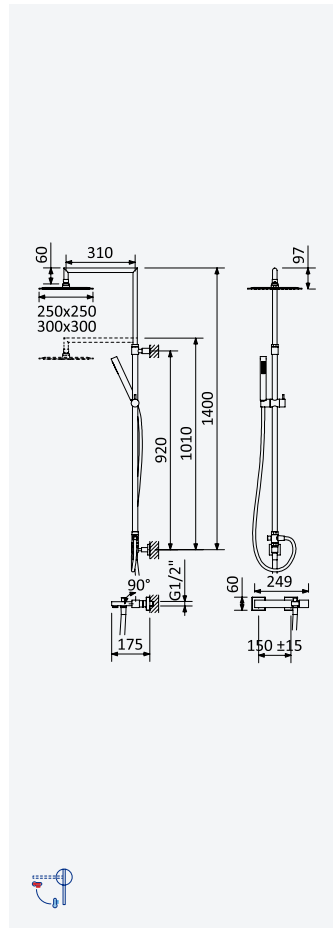

BRUMA AirEcoDrop

Sistema de banheira com braço ajustável, chuveiro de 250x250mm em inox e rampa de duche

Bath-shower system for wall mounting with adjustable inox head shower 250x250mm and shower rail

Sistema de Baño-ducha con brazo para ducha de 250x250mm em inox, ajustable en altura y barra de ducha