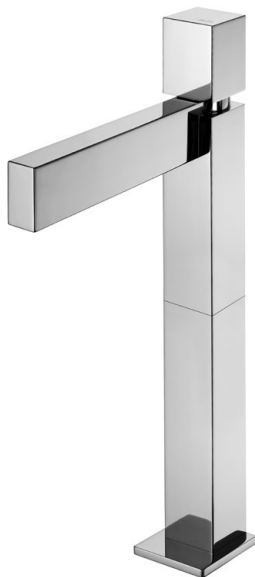

### Monocomando de lavatório

Basin mixer

Monomando de lavabo

Cromado • Chrome	301 010 2CR
Night Sky	301 010 2NS
Pure White	301 010 2PW
Morning Mist	301 010 2MM
Gunmetal	301 010 2MG
Sunrise	301 010 2SR
Sunset	301 010 2SS

#### Opção: Com válvula clic-clac 1 1/4" - Quadra

Option: With push-open waste set 1 1/4" - Quadra

Opción: Con desagüe clic-clac 1 1/4" - Quadra

Cromado • Chrome	301 014 2CR
Night Sky	301 014 2NS
Pure White	301 014 2PW
Morning Mist	301 014 2MM
Gunmetal	301 014 2MG
Sunrise	301 014 2SR
Sunset	301 014 2SS