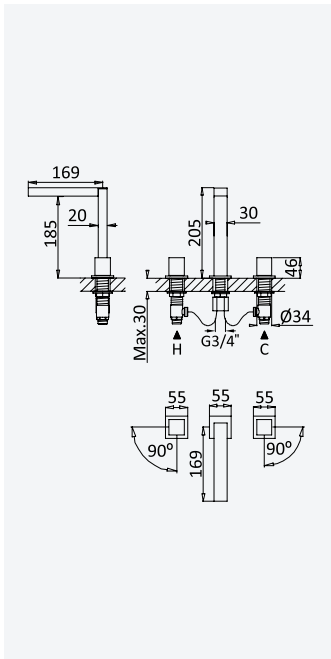

Misturadora de lavatório 3 furos, montagem à bancada

Deck-mounted 3 hole, basin mixer

Monomando de repisa para lavabo de 3 orifícios

Cromado • Chrome	301 250 2CR
Night Sky	301 250 2NS
Pure White	301 250 2PW
Morning Mist	301 250 2MM
Gunmetal	301 250 2MG
Sunrise	301 250 2SR
Sunset	301 250 2SS

Opção: Com válvula clic-clac 1 1/4" - Quadra

Option: With push-open waste set 1 1/4" - Quadra

Opción: Con desagüe clic-clac 1 1/4" - Quadra

Cromado • Chrome	301 254 2CR
Night Sky	301 254 2NS
Pure White	301 254 2PW
Morning Mist	301 254 2MM
Gunmetal	301 254 2MG
Sunrise	301 254 2SR
Sunset	301 254 2SS