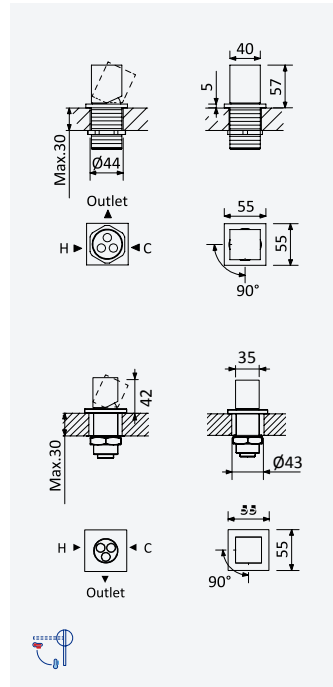

Monocomando de montagem à bancada, com 1 saída, para banheira

Deck-mounted single lever mixer, with 1 outlet for bathtub

Mezclador monomando sobre encimera, con 1 salida para baño y ducha

Cromado · Chrome	301 370 2CR
Night Sky	301 370 2NS
Pure White	301 370 2PW
Morning Mist	301 370 2MM
Gunmetal	301 370 2MG
Sunrise	301 370 2SR
Sunset	301 370 2SS

Monocomando de montagem à bancada, com 1 saída, para lavatório

Deck-mounted single lever mixer, with 1 outlet, for basin

Mezclador monomando sobre encimera, con 1 salida, para lavabo

Cromado · Chrome	301 000 0CR
Night Sky	301 000 0NS
Pure White	301 000 0PW
Morning Mist	301 000 0MM
Gunmetal	301 000 0MG
Sunrise	301 000 0SR
Sunset	301 000 0SS