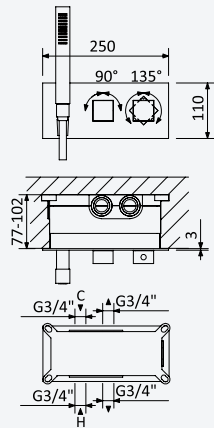

Misturadora termostática embutida de 2 saídas, com chuveiro de mão Quadra - Celsius

Thermostatic concealed 2 outlets mixer, with handshower set Quadra - Celsius

Mezclador termostático empotrable de 2 salidas, con set de ducha de mano Quadra - Celsius

Cromado • Chrome	185 441 2CR
Night Sky	185 441 2NS
Pure White	185 441 2PW
Morning Mist	185 441 2MM
Gunmetal	185 441 2MG
Sunrise	185 441 2SR
Sunset	185 441 2SS

INT 630 1NO

Misturadora termostática embutida de 3 saídas, com chuveiro de mão Quadra - Celsius

Thermostatic concealed 3 outlets mixer, with handshower set Quadra - Celsius

Mezclador termostático empotrable de 3 salidas, con set de ducha de mano Quadra - Celsius

Cromado • Chrome	185 451 2CR
Night Sky	185 451 2NS
Pure White	185 451 2PW
Morning Mist	185 451 2MM
Gunmetal	185 451 2MG
Sunrise	185 451 2SR
Sunset	185 451 2SS

INT 630 2NO

Monocomando embutido com bica de banheira e chuveiro de mão Quadra

Concealed single lever mixer, with bath spout and handshower set Quadra

Monomando empotrable con caño de bañera y set de ducha de mano Quadra

Cromado • Chrome	301 460 1CR
Night Sky	301 460 1NS
Pure White	301 460 1PW
Morning Mist	301 460 1MM
Gunmetal	301 460 1MG
Sunrise	301 460 1SR
Sunset	301 460 1SS

200 300 1NO

Monocomando embutido de 3 saídas, com bica de banheira e chuveiro de mão

Concealed single lever 3 outlets mixer, with bath spout and handshower set

Monomando empotrable de 3 salidas con caño de bañera y set de ducha de mano

Cromado • Chrome	301 470 1CR
Night Sky	301 470 1NS
Pure White	301 470 1PW
Morning Mist	301 470 1MM
Gunmetal	301 470 1MG
Sunrise	301 470 1SR
Sunset	301 470 1SS

200 300 2NO