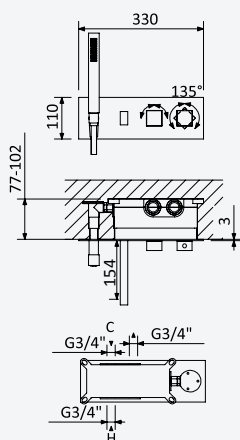

Misturadora termostática embutida com bica de banheira e chuveiro de mão Quadra - Celsius

Thermostatic concealed mixer with bath spout and handshower set Quadra - Celsius

Mezclador termostático empotrable con caño de bañera y set de ducha de mano Quadra - Celsius

Cromado • Chrome	185 461 2CR
Night Sky	185 461 2NS
Pure White	185 461 2PW
Morning Mist	185 461 2MM
Gunmetal	185 461 2MG
Sunrise	185 461 2SR
Sunset	185 461 2SS

INT 640 1NO

Misturadora termostática embutida de 3 saídas, com bica de banheira e chuveiro de mão Quadra - Celsius

Thermostatic concealed 3 outlets mixer, with bath spout and handshower set Quadra - Celsius

Mezclador termostático empotrable de 3 salidas con caño de bañera y set de ducha de mano Quadra - Celsius

Cromado • Chrome	185 471 2CR
Night Sky	185 471 2NS
Pure White	185 471 2PW
Morning Mist	185 471 2MM
Gunmetal	185 471 2MG
Sunrise	185 471 2SR
Sunset	185 471 2SS

INT 640 2NO

Inversor com 2 saídas

Diverter with 2 outlets

Inversor con 2 salidas

Cromado • Chrome	301 110 2CR
Night Sky	301 110 2NS
Pure White	301 110 2PW
Morning Mist	301 110 2MM
Gunmetal	301 110 2MG
Sunrise	301 110 2SR
Sunset	301 110 2SS

INT 400 1NO

Inversor com 3 saídas

Diverter with 3 outlets

Inversor con 3 salidas

Cromado • Chrome	301 180 2CR
Night Sky	301 180 2NS
Pure White	301 180 2PW
Morning Mist	301 180 2MM
Gunmetal	301 180 2MG
Sunrise	301 180 2SR
Sunset	301 180 2SS

INT 400 2NO

Inversor com 4 saídas

Diverter with 4 outlets

Inversor con 4 salidas

Cromado • Chrome	301 190 2CR
Night Sky	301 190 2NS
Pure White	301 190 2PW
Morning Mist	301 190 2MM
Gunmetal	301 190 2MG
Sunrise	301 190 2SR
Sunset	301 190 2SS

INT 400 3NO