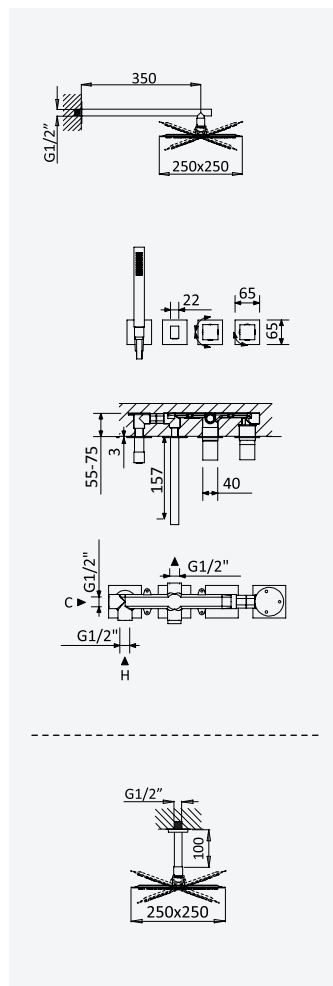

BRUMA AirEcoDrop

AD

BRUMA AirEcoDrop

Sistema termostático embutido de banheira com chuveiro de parede 250x250 mm, kit de chuveiro mão e válvula com bica de enchimento para banheira - Celsius

Thermostatic concealed bath-shower set with shower head 250x250 mm, handshower set and bath filler with waste and overflow - Celsius

Sistema de baño y ducha termostático empotrado con alcachofa de ducha 250x250 mm, set de ducha de mano y sistema de llenado y vaciado para bañeras - Celsius

Cromado • Chrome	185 371 2CR
Night Sky	185 371 2NS
Pure White	185 371 2PW
Morning Mist	185 371 2MM
Gunmetal	185 371 2MG
Sunrise	185 371 2SR
Sunset	185 371 2SS

INT 630 2NO

Opção: Chuveiro fixo de tecto 250x250 mm em inox e braço 100 mm

Option: Inox shower head 250x250 mm with ceiling shower arm 100 mm

Opción: Alcachofa de ducha 250x250 mm en inox con brazo de techo 100 mm

Cromado • Chrome	185 381 2CR
Night Sky	185 381 2NS
Pure White	185 381 2PW
Morning Mist	185 381 2MM
Gunmetal	185 381 2MG
Sunrise	185 381 2SR
Sunset	185 381 2SS

INT 630 2NO

Sistema embutido de banheira com chuveiro de parede 250x250 mm, kit de chuveiro mão Quadra e bica de banheira

Concealed bath-shower set with shower head 250x250 mm, Quadra handshower set and bath spout

Sistema de baño y ducha empotrado con alcachofa de ducha 250x250 mm, set de ducha de mano Quadra y caño de bañera

Cromado • Chrome	301 311 2CR
Night Sky	301 311 2NS
Pure White	301 311 2PW
Morning Mist	301 311 2MM
Gunmetal	301 311 2MG
Sunrise	301 311 2SR
Sunset	301 311 2SS

200 300 2NO

Opção: Chuveiro fixo de tecto 250x250 mm em inox e braço 100 mm

Option: Inox shower head 250x250 mm with ceiling shower arm 100 mm

Opción: Alcachofa de ducha 250x250 mm en inox con brazo de techo 100 mm

Cromado • Chrome	301 341 2CR
Night Sky	301 341 2NS
Pure White	301 341 2PW
Morning Mist	301 341 2MM
Gunmetal	301 341 2MG
Sunrise	301 341 2SR
Sunset	301 341 2SS

200 300 2NO