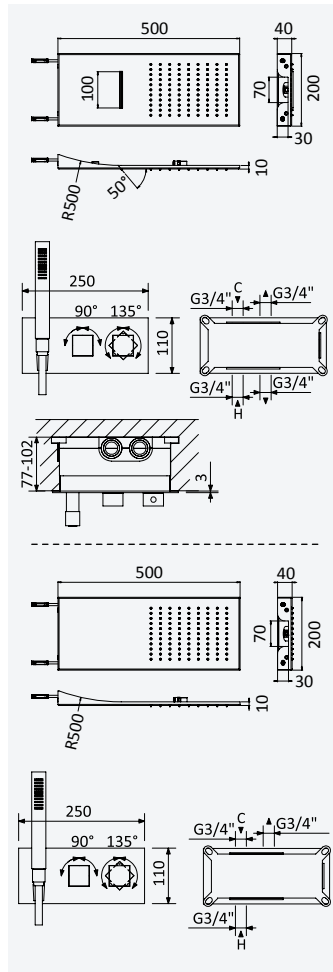

AD

Sistema termostático embutido de duche com chuveiro Line Cascade (Chuva/Cascata) e chuveiro mão - Celsius

Thermostatic concealed shower set with Line Cascade shower (Rain/Cascade) and handshower set - Celsius

Sistema de ducha termostático empotrado con ducha Line Cascade (Lluvia/Cascada) y set de ducha de mano - Celsius

- Cromado • Chrome 185 595 2CR
- Night Sky 185 595 2NS
- Pure White 185 595 2PW
- Morning Mist 185 595 2MM

INT 630 2NO

Opção: Chuveiro fixo Line (Chuva)

Option: Shower head Line (Rain)

Opción: Alcachofa de ducha Line (Lluvia)

- Cromado • Chrome 185 594 2CR
- Night Sky 185 594 2NS
- Pure White 185 594 2PW
- Morning Mist 185 594 2MM

INT 630 1NO

Sistema termostático embutido de duche com chuveiro de tecto (Chuva/Cascata) e chuveiro mão - Celsius

Thermostatic concealed shower set with overhead shower (Rain/Cascade) and handshower set - Celsius

Sistema de ducha termostático empotrado con ducha instalación en el techo (Lluvia/Cascada) y set de ducha de mano - Celsius

← 500x500 →

- Cromado • Chrome 185 488 2CR
- Night Sky 185 488 2NS
- Pure White 185 488 2PW
- Morning Mist 185 488 2MM

INT 630 2NO

Opção: Chuveiro em INOX, de embutir no tecto 500x500 mm (Chuva)

Option: Steel shower head for ceiling installation, 500x500 mm (Rain)

Opción: Rociador de ducha, en INOX, a techo 500x500 mm (Lluvia)

← 500x500 →

- Cromado • Chrome 185 487 2CR
- Night Sky 185 487 2NS
- Pure White 185 487 2PW
- Morning Mist 185 487 2MM

INT 630 1NO

Opção: Chuveiro em INOX, de embutir no tecto 380x380 mm (Chuva)

Option: Steel shower head for ceiling installation, 380x380 mm (Rain)

Opción: Rociador de ducha, en INOX, a techo 380x380 mm (Lluvia)

← 380x380 →

- Cromado • Chrome 185 486 2CR
- Night Sky 185 486 2NS
- Pure White 185 486 2PW
- Morning Mist 185 486 2MM

INT 630 1NO