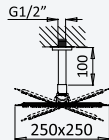

INT 400 3NO

BRUMA AirEcoDrop

BRUMA AirEcoDrop

Sistema embutido de duche, com chuveiro de parede 250x250 mm

Concealed shower set, with shower head 250x250 mm

Sistema de ducha empotrado, con alcachofa de ducha 250x250 mm