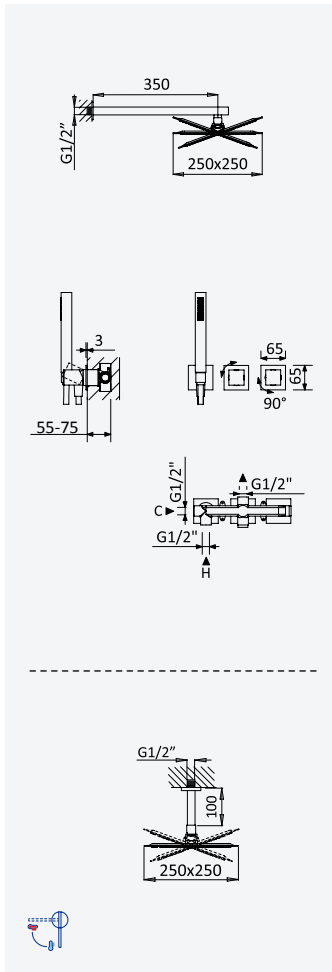

BRUMA AirEcoDrop

Sistema embutido de duche com chuveiro de parede 250x250 mm e kit de chuveiro mão

Concealed shower set with shower head 250x250 mm and handshower set

Sistema de ducha empotrado con alcachofa de ducha 250x250 mm y set de ducha de mano

← 250x250 →

Cromado • Chrome	301 575 2CR
Night Sky	301 575 2NS
Pure White	301 575 2PW
Morning Mist	301 575 2MM
Gunmetal	301 575 2MG
Sunrise	301 575 2SR
Sunset	301 575 2SS

200 240 1NO

Opção: Chuveiro fixo de tecto 250x250 mm em inox e braço 100 mm

Option: Inox shower head 250x250 mm with ceiling shower arm 100 mm

Opción: Alcachofa de ducha 250x250 mm en inox con brazo de techo 100 mm

← 250x250 →

Cromado • Chrome	301 580 2CR
Night Sky	301 580 2NS
Pure White	301 580 2PW
Morning Mist	301 580 2MM
Gunmetal	301 580 2MG
Sunrise	301 580 2SR
Sunset	301 580 2SS

200 240 1NO