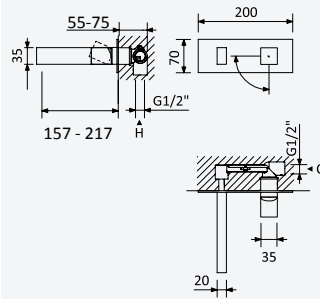

200 100 2NO

**Monocomando de lavatório à parede, de espelho único - Bica com 230mm**

Wall basin mixer with single escutcheon - Spout with 230mm

Monomando de lavabo mural de rosetón único - Caño con 230mm