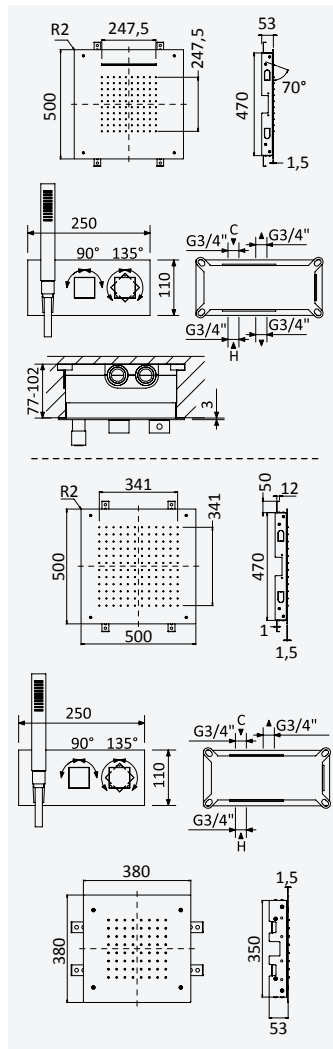

INT 630 1NO

BRUMA AirEcoDrop

Sistema embutido de banheira com chuveiro de parede 250x250 mm em Inox, kit de chuveiro mão Quadra e bica em cascata Flat para banheira

Concealed bath-shower set with Inox shower head 250x250 mm, Quadra handshower set and Flat cascade spout for bathtub