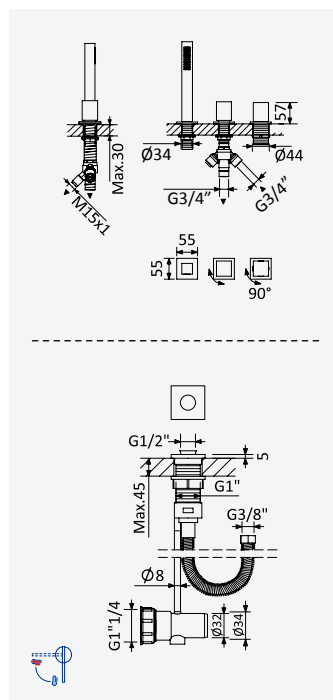

Monocomando de duche montagem à bancada, com chuveiro de mão Quadra - 2 saídas

Deck mounted single lever shower mixer, with handshower set Quadra - 2 outlets

Monomando para ducha de repisa con set de ducha de mano Quadra - 2 salidas

Cromado • Chrome	301 501 2CR
Night Sky	301 501 2NS
Pure White	301 501 2PW
Morning Mist	301 501 2MM
Gunmetal	301 501 2MG
Sunrise	301 501 2SR
Sunset	301 501 2SS

Sistema de escoamento com descarga, bicha Lux cinzenta e terminais à cor - Quadra

Integrated outlet for splash water, grey Lux shower hose with colored fittings - Quadra

Sumidero y conexión al desagüe, flexo Lux gris con accesorios de color - Quadra

Cromado • Chrome	161 003 1CR
Night Sky	161 003 1NS
Pure White	161 003 1PW
Morning Mist	161 003 1MM
Gunmetal	161 003 1MG
Sunrise	161 003 1SR
Sunset	161 003 1SS