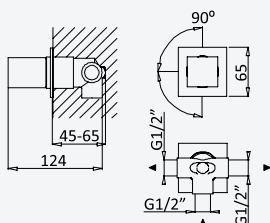

Inversor com 4 saídas

Diverter with 4 outlets

Inversor con 4 salidas

Cromado • Chrome	301 190 2CR
Night Sky	301 190 2NS
Pure White	301 190 2PW
Morning Mist	301 190 2MM
Gunmetal	301 190 2MG
Sunrise	301 190 2SR
Sunset	301 190 2SS

INT 400 3NO