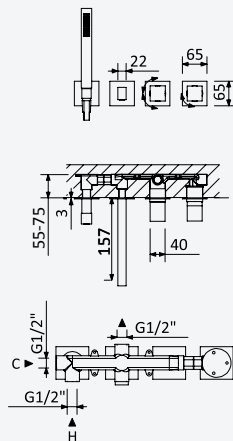

Misturadora termostática embutida de 2 saídas, com chuveiro de mão Quadra - Celsius

Thermostatic concealed 2 outlets mixer, with handshower set Quadra - Celsius

Mezclador termostático empotrable de 2 salidas, con set de ducha de mano Quadra - Celsius

Cromado • Chrome	185 441 2CR
Night Sky	185 441 2NS
Pure White	185 441 2PW
Morning Mist	185 441 2MM
Gunmetal	185 441 2MG
Sunrise	185 441 2SR
Sunset	185 441 2SS

INT 630 1NO

Misturadora termostática embutida de 3 saídas, com chuveiro de mão Quadra - Celsius

Thermostatic concealed 3 outlets mixer, with handshower set Quadra - Celsius

Mezclador termostático empotrable de 3 salidas, con set de ducha de mano Quadra - Celsius

Cromado • Chrome	185 451 2CR
Night Sky	185 451 2NS
Pure White	185 451 2PW
Morning Mist	185 451 2MM
Gunmetal	185 451 2MG
Sunrise	185 451 2SR
Sunset	185 451 2SS

INT 630 2NO

Monocomando embutido com bica de banheira e chuveiro de mão Quadra

Concealed single lever mixer, with bath spout and handshower set Quadra

Monomando empotrable con caño de bañera y set de ducha de mano Quadra

Cromado • Chrome	301 460 1CR
Night Sky	301 460 1NS
Pure White	301 460 1PW
Morning Mist	301 460 1MM
Gunmetal	301 460 1MG
Sunrise	301 460 1SR
Sunset	301 460 1SS

200 300 1NO

Monocomando embutido de 3 saídas, com bica de banheira e chuveiro de mão

Concealed single lever 3 outlets mixer, with bath spout and handshower set

Monomando empotrable de 3 salidas con caño de bañera y set de ducha de mano

Cromado • Chrome	301 470 1CR
Night Sky	301 470 1NS
Pure White	301 470 1PW
Morning Mist	301 470 1MM
Gunmetal	301 470 1MG
Sunrise	301 470 1SR
Sunset	301 470 1SS

200 300 2NO