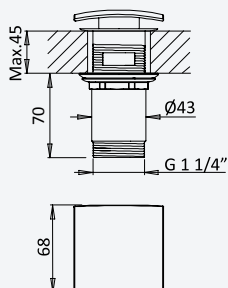

Válvula Clic-clac em latão 1 1/4\"/>

Brass Push-open waste set 1 1/4\"/>

Válvula de desagüe clic-clac, en latón 1 1/4\"/>

Cromado • Chrome	139 590 0CR
Night Sky	139 590 0NS
Pure White	139 590 0PW
Morning Mist	139 590 0MM
Gunmetal	139 590 0MG
Sunrise	139 590 0SR
Sunset	139 590 0SS