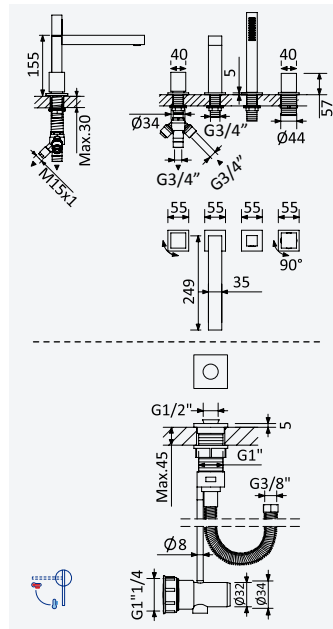

Monocomando de 4 furos de banheira, montagem à bancada

Deck-mounted 4-hole single-lever bath/shower mixer
Monomando para baño y ducha de repisa

Cromado • Chrome	301 410 2CR
Night Sky	301 410 2NS
Pure White	301 410 2PW
Morning Mist	301 410 2MM
Gunmetal	301 410 2MG
Sunrise	301 410 2SR
Sunset	301 410 2SS

Sistema de escoamento com descarga, bicha Lux cinzenta e terminais à cor - Quadra

Integrated outlet for splash water, grey Lux shower hose with colored fittings - Quadra

Sumidero y conexión al desagüe, flexo Lux gris con accesorios de color - Quadra

Cromado • Chrome	161 003 1CR
Night Sky	161 003 1NS
Pure White	161 003 1PW
Morning Mist	161 003 1MM
Gunmetal	161 003 1MG
Sunrise	161 003 1SR
Sunset	161 003 1SS