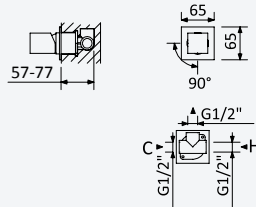

BRUMA AirEcoDrop