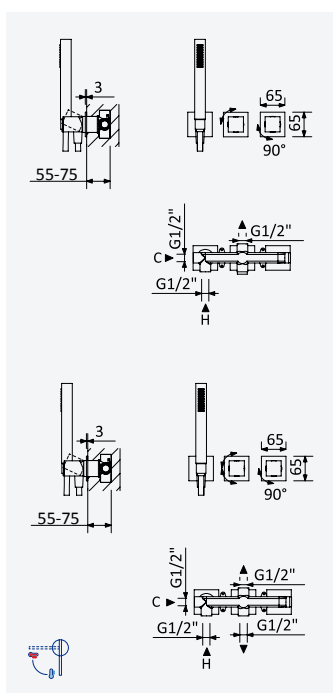

Monocomando embutido horizontal, com 3 saídas

Concealed horizontal single lever mixer, with 3 outlets

Monomando empotrable horizontal, con 3 salidas

Cromado • Chrome	301 142 2CR
Night Sky	301 142 2NS
Pure White	301 142 2PW
Morning Mist	301 142 2MM
Gunmetal	301 142 2MG
Sunrise	301 142 2SR
Sunset	301 142 2SS

200 220 2NO

Monocomando embutido de 2 saídas, com chuveiro de mão

Concealed single lever 2 outlets mixer, with handshower set

Monomando empotrable de 2 salidas, con set de ducha de mano

Cromado • Chrome	301 170 2CR
Night Sky	301 170 2NS
Pure White	301 170 2PW
Morning Mist	301 170 2MM
Gunmetal	301 170 2MG
Sunrise	301 170 2SR
Sunset	301 170 2SS

200 240 1NO

Monocomando embutido de 3 saídas, com chuveiro de mão

Concealed single lever 3 outlets mixer, with handshower set

Monomando empotrable de 3 salidas, con set de ducha de mano

Cromado • Chrome	301 200 2CR
Night Sky	301 200 2NS
Pure White	301 200 2PW
Morning Mist	301 200 2MM
Gunmetal	301 200 2MG
Sunrise	301 200 2SR
Sunset	301 200 2SS

200 240 2NO