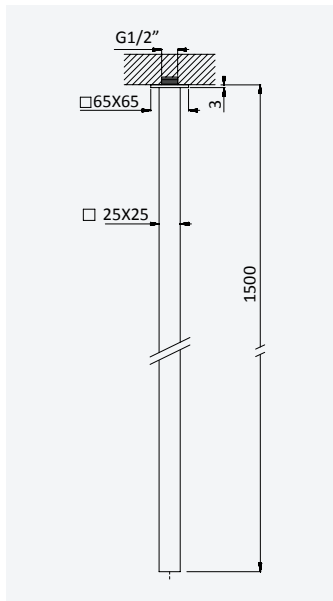

### Bica de lavatório, montagem ao tecto - 1,5 mt - Quadra

Basin spout, ceiling-mounted - 1,5 mt - Quadra

Caño de lavabo de tecto - 1,5 mt - Quadra

Cromado • Chrome	126 690 1CR
Night Sky	126 690 1NS
Pure White	126 690 1PW
Morning Mist	126 690 1MM
Gunmetal	126 690 1MG
Sunrise	126 690 1SR
Sunset	126 690 1SS