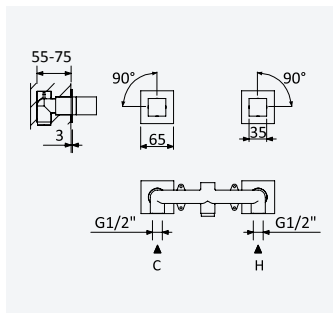

Misturadora embutida de 2 furos, com 1 saída

2 hole concealed mixer, with 1 outlet

Mezclador bimando empotrable de 2 orificios, con 1 salida

Cromado • Chrome	301 390 2CR
Night Sky	301 390 2NS
Pure White	301 390 2PW
Morning Mist	301 390 2MM
Gunmetal	301 390 2MG
Sunrise	301 390 2SR
Sunset	301 390 2SS

200 150 2NO