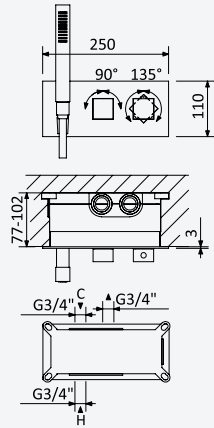

Misturadora termostática embutida de 2 saídas, com chuveiro de mão Quadra - Celsius

Thermostatic concealed 2 outlets mixer, with handshower set Quadra - Celsius

Mezclador termostático empotrable de 2 salidas, con set de ducha de mano Quadra - Celsius

Cromado • Chrome	185 441 2CR
Night Sky	185 441 2NS
Pure White	185 441 2PW
Morning Mist	185 441 2MM
Gunmetal	185 441 2MG
Sunrise	185 441 2SR
Sunset	185 441 2SS

INT 630 1NO

Misturadora termostática embutida de 3 saídas, com chuveiro de mão Quadra - Celsius

Thermostatic concealed 3 outlets mixer, with handshower set Quadra - Celsius

Mezclador termostático empotrable de 3 salidas, con set de ducha de mano Quadra - Celsius

Cromado • Chrome	185 451 2CR
Night Sky	185 451 2NS
Pure White	185 451 2PW
Morning Mist	185 451 2MM
Gunmetal	185 451 2MG
Sunrise	185 451 2SR
Sunset	185 451 2SS

INT 630 2NO

Monocomando embutido com bica de banheira e chuveiro de mão Quadra

Concealed single lever mixer, with bath spout and handshower set Quadra

Monomando empotrable con caño de bañera y set de ducha de mano Quadra

Cromado • Chrome	301 460 1CR
Night Sky	301 460 1NS
Pure White	301 460 1PW
Morning Mist	301 460 1MM
Gunmetal	301 460 1MG
Sunrise	301 460 1SR
Sunset	301 460 1SS

200 300 1NO

Monocomando embutido de 3 saídas, com bica de banheira e chuveiro de mão

Concealed single lever 3 outlets mixer, with bath spout and handshower set

Monomando empotrable de 3 salidas con caño de bañera y set de ducha de mano

Cromado • Chrome	301 470 1CR
Night Sky	301 470 1NS
Pure White	301 470 1PW
Morning Mist	301 470 1MM
Gunmetal	301 470 1MG
Sunrise	301 470 1SR
Sunset	301 470 1SS

200 300 2NO