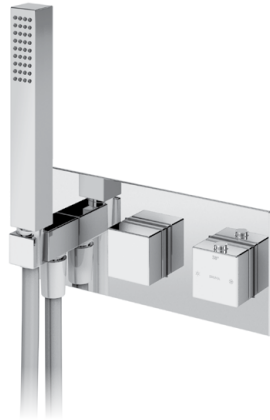

Misturadora termostática embutida de 2 saídas, com chuveiro de mão Quadra - Celsius

Thermostatic concealed 2 outlets mixer, with handshower set Quadra - Celsius

Mezclador termostático empotrable de 2 salidas, con set de ducha de mano Quadra - Celsius

Cromado • Chrome	185 441 2CR
Night Sky	185 441 2NS
Pure White	185 441 2PW
Morning Mist	185 441 2MM
Gunmetal	185 441 2MG
Sunrise	185 441 2SR
Sunset	185 441 2SS

INT 630 1NO

Misturadora termostática embutida de 3 saídas, com chuveiro de mão Quadra - Celsius

Thermostatic concealed 3 outlets mixer, with handshower set Quadra - Celsius

Mezclador termostático empotrable de 3 salidas, con set de ducha de mano Quadra - Celsius

Cromado • Chrome	185 451 2CR
Night Sky	185 451 2NS
Pure White	185 451 2PW
Morning Mist	185 451 2MM
Gunmetal	185 451 2MG
Sunrise	185 451 2SR
Sunset	185 451 2SS

INT 630 2NO

Monocomando embutido com bica de banheira e chuveiro de mão Quadra

Concealed single lever mixer, with bath spout and handshower set Quadra

Monomando empotrable con caño de bañera y set de ducha de mano Quadra

Cromado • Chrome	301 460 1CR
Night Sky	301 460 1NS
Pure White	301 460 1PW
Morning Mist	301 460 1MM
Gunmetal	301 460 1MG
Sunrise	301 460 1SR
Sunset	301 460 1SS

200 300 1NO

Monocomando embutido de 3 saídas, com bica de banheira e chuveiro de mão

Concealed single lever 3 outlets mixer, with bath spout and handshower set

Monomando empotrable de 3 salidas con caño de bañera y set de ducha de mano

Cromado • Chrome	301 470 1CR
Night Sky	301 470 1NS
Pure White	301 470 1PW
Morning Mist	301 470 1MM
Gunmetal	301 470 1MG
Sunrise	301 470 1SR
Sunset	301 470 1SS

200 300 2NO