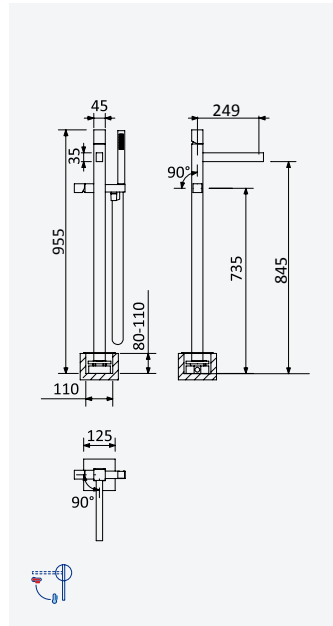

Monocomando de banheira e duche, montagem ao chão

Single-lever bath/shower mixer, floor-mounted
Monomando para baño y ducha de pie

Cromado • Chrome	301 790 2CR
Night Sky	301 790 2NS
Pure White	301 790 2PW
Morning Mist	301 790 2MM
Gunmetal	301 790 2MG
Sunrise	301 790 2SR
Sunset	301 790 2SS

INT 320 1NO