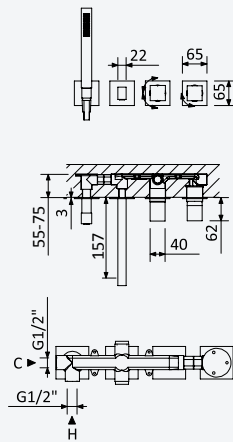

Misturadora termostática embutida de 2 saídas, com chuveiro de mão Quadra - Celsius

Thermostatic concealed 2 outlets mixer, with handshower set Quadra - Celsius

Mezclador termostático empotrable de 2 salidas, con set de ducha de mano Quadra - Celsius

Cromado • Chrome	185 441 2CR
Night Sky	185 441 2NS
Pure White	185 441 2PW
Morning Mist	185 441 2MM
Gunmetal	185 441 2MG
Sunrise	185 441 2SR
Sunset	185 441 2SS

INT 630 1NO

Misturadora termostática embutida de 3 saídas, com chuveiro de mão Quadra - Celsius

Thermostatic concealed 3 outlets mixer, with handshower set Quadra - Celsius

Mezclador termostático empotrable de 3 salidas, con set de ducha de mano Quadra - Celsius

Cromado • Chrome	185 451 2CR
Night Sky	185 451 2NS
Pure White	185 451 2PW
Morning Mist	185 451 2MM
Gunmetal	185 451 2MG
Sunrise	185 451 2SR
Sunset	185 451 2SS

INT 630 2NO

Monocomando embutido com bica de banheira e chuveiro de mão Quadra

Concealed single lever mixer, with bath spout and handshower set Quadra

Monomando empotrable con caño de bañera y set de ducha de mano Quadra

Cromado • Chrome	301 460 1CR
Night Sky	301 460 1NS
Pure White	301 460 1PW
Morning Mist	301 460 1MM
Gunmetal	301 460 1MG
Sunrise	301 460 1SR
Sunset	301 460 1SS

200 300 1NO

Monocomando embutido de 3 saídas, com bica de banheira e chuveiro de mão

Concealed single lever 3 outlets mixer, with bath spout and handshower set

Monomando empotrable de 3 salidas con caño de bañera y set de ducha de mano

Cromado • Chrome	301 470 1CR
Night Sky	301 470 1NS
Pure White	301 470 1PW
Morning Mist	301 470 1MM
Gunmetal	301 470 1MG
Sunrise	301 470 1SR
Sunset	301 470 1SS

200 300 2NO