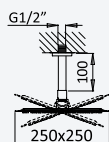

BRUMA AirEcoDrop