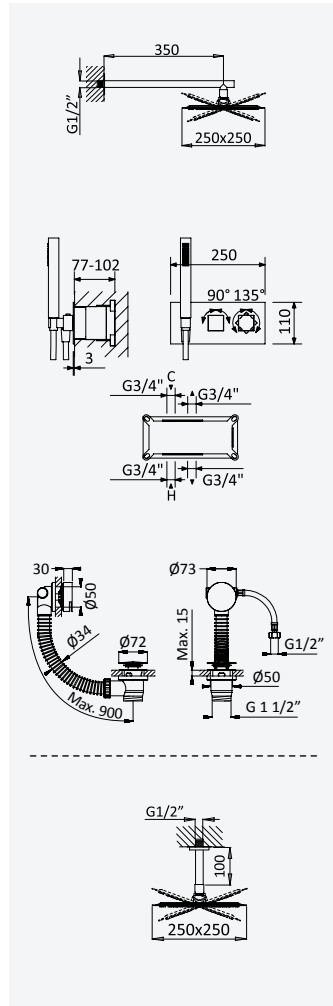

BRUMA AirEcoDrop

AD

BRUMA AirEcoDrop

Sistema termostático embutido de banheira com chuveiro de parede 250x250 mm, kit de chuveiro mão e válvula com bica de enchimento para banheira - Celsius

Thermostatic concealed bath-shower set with shower head 250x250 mm, handshower set and bath filler with waste and overflow - Celsius

Sistema de baño y ducha termostático empotrado con alcachofa de ducha 250x250 mm, set de ducha de mano y sistema de llenado y vaciado para bañeras - Celsius

Cromado • Chrome	185 371 2CR
Night Sky	185 371 2NS
Pure White	185 371 2PW
Morning Mist	185 371 2MM
Gunmetal	185 371 2MG
Sunrise	185 371 2SR
Sunset	185 371 2SS

INT 630 2NO

Opção: Chuveiro fixo de tecto 250x250 mm em inox e braço 100 mm

Option: Inox shower head 250x250 mm with ceiling shower arm 100 mm

Opción: Alcachofa de ducha 250x250 mm en inox con brazo de techo 100 mm

Cromado • Chrome	185 381 2CR
Night Sky	185 381 2NS
Pure White	185 381 2PW
Morning Mist	185 381 2MM
Gunmetal	185 381 2MG
Sunrise	185 381 2SR
Sunset	185 381 2SS

INT 630 2NO

Sistema embutido de banheira com chuveiro de parede 250x250 mm, kit de chuveiro mão Quadra e bica de banheira

Concealed bath-shower set with shower head 250x250 mm, Quadra handshower set and bath spout

Sistema de baño y ducha empotrado con alcachofa de ducha 250x250 mm, set de ducha de mano Quadra y caño de bañera

Cromado • Chrome	301 311 2CR
Night Sky	301 311 2NS
Pure White	301 311 2PW
Morning Mist	301 311 2MM
Gunmetal	301 311 2MG
Sunrise	301 311 2SR
Sunset	301 311 2SS

200 300 2NO

Opção: Chuveiro fixo de tecto 250x250 mm em inox e braço 100 mm

Option: Inox shower head 250x250 mm with ceiling shower arm 100 mm

Opción: Alcachofa de ducha 250x250 mm en inox con brazo de techo 100 mm

Cromado • Chrome	301 341 2CR
Night Sky	301 341 2NS
Pure White	301 341 2PW
Morning Mist	301 341 2MM
Gunmetal	301 341 2MG
Sunrise	301 341 2SR
Sunset	301 341 2SS

200 300 2NO