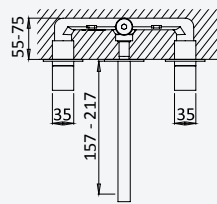

Misturadora de lavatório à parede, 3 furos - Bica com 230mm

3 hole, wall basin mixer - Spout with 230mm

Mezclador bimando empotrable de 3 orificios, para lavabo - Caño con 230mm

Cromado • Chrome	301 330 2CR
Night Sky	301 330 2NS
Pure White	301 330 2PW
Morning Mist	301 330 2MM
Gunmetal	301 330 2MG
Sunrise	301 330 2SR
Sunset	301 330 2SS

200 150 1NO

Opção: Bica com 170mm

Option: Spout with 170mm

Opción: Caño con 170mm

Cromado • Chrome	301 340 2CR
Night Sky	301 340 2NS
Pure White	301 340 2PW
Morning Mist	301 340 2MM
Gunmetal	301 340 2MG
Sunrise	301 340 2SR
Sunset	301 340 2SS

200 150 1NO