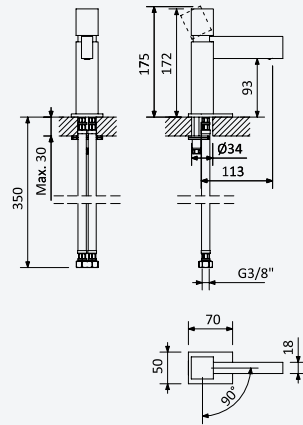

Monocomando de lavatório

Basin mixer

Monomando de lavabo

Cromado • Chrome	301 010 2CR
Night Sky	301 010 2NS
Pure White	301 010 2PW
Morning Mist	301 010 2MM
Gunmetal	301 010 2MG
Sunrise	301 010 2SR
Sunset	301 010 2SS

Opção: Com válvula clic-clac 1 1/4" - Quadra

Option: With push-open waste set 1 1/4" - Quadra

Opción: Con desagüe clic-clac 1 1/4" - Quadra

Cromado • Chrome	301 014 2CR
Night Sky	301 014 2NS
Pure White	301 014 2PW
Morning Mist	301 014 2MM
Gunmetal	301 014 2MG
Sunrise	301 014 2SR
Sunset	301 014 2SS