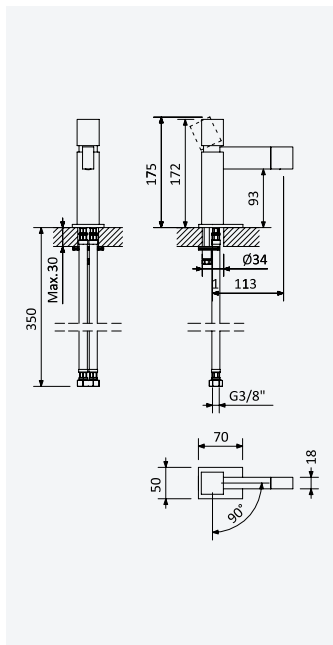

### Bica de lavatório, montagem ao tecto - 1,5 mt - Quadra

Basin spout, ceiling-mounted - 1,5 mt - Quadra

Caño de lavabo de tecto - 1,5 mt - Quadra

Cromado • Chrome	126 690 1CR
Night Sky	126 690 1NS
Pure White	126 690 1PW
Morning Mist	126 690 1MM
Gunmetal	126 690 1MG
Sunrise	126 690 1SR
Sunset	126 690 1SS