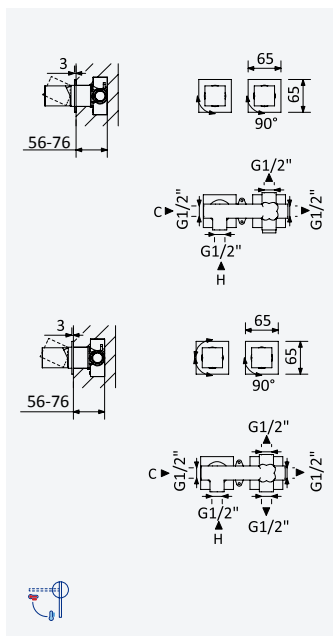

Monocomando embutido horizontal, com 2 saídas

Concealed horizontal single lever mixer, with 2 outlets

Monomando empotrable horizontal, con 2 salidas

Cromado • Chrome	301 162 2CR
Night Sky	301 162 2NS
Pure White	301 162 2PW
Morning Mist	301 162 2MM
Gunmetal	301 162 2MG
Sunrise	301 162 2SR
Sunset	301 162 2SS

200 220 1NO