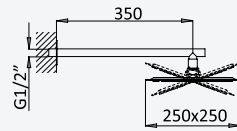

INT 400 3NO

BRUMA AirEcoDrop

BRUMA AirEcoDrop

Sistema embutido de duche, com chuveiro de parede 250x250 mm

Concealed shower set, with shower head 250x250 mm

Sistema de ducha empotrado, con alcachofa de ducha 250x250 mm