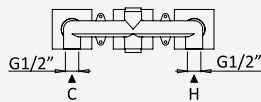

Misturadora de lavatório à parede, 3 furos - Bica com 230mm

3 hole, wall basin mixer - Spout with 230mm

Mezclador bimando empotrable de 3 orificios, para lavabo - Caño con 230mm

Cromado • Chrome	301 330 2CR
Night Sky	301 330 2NS
Pure White	301 330 2PW
Morning Mist	301 330 2MM
Gunmetal	301 330 2MG
Sunrise	301 330 2SR
Sunset	301 330 2SS

200 150 1NO

Opção: Bica com 170mm

Option: Spout with 170mm

Opción: Caño con 170mm

Cromado • Chrome	301 340 2CR
Night Sky	301 340 2NS
Pure White	301 340 2PW
Morning Mist	301 340 2MM
Gunmetal	301 340 2MG
Sunrise	301 340 2SR
Sunset	301 340 2SS

200 150 1NO