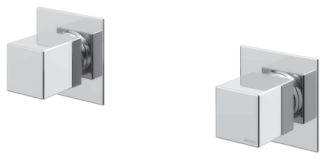

Misturadora embutida de 2 furos, com 1 saída

2 hole concealed mixer, with 1 outlet

Mezclador bimando empotrable de 2 orificios, con 1 salida

Cromado • Chrome	301 390 2CR
Night Sky	301 390 2NS
Pure White	301 390 2PW
Morning Mist	301 390 2MM
Gunmetal	301 390 2MG
Sunrise	301 390 2SR
Sunset	301 390 2SS

200 150 2NO