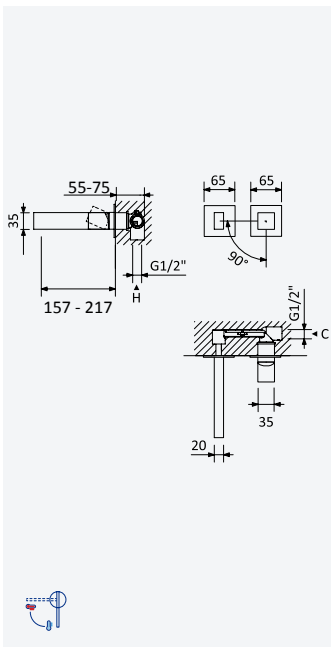

Monocomando de lavatório à parede, com 2 furos - Bica com 230mm

2 hole wall basin mixer - Spout with 230mm

Monomando de lavabo mural de 2 orifícios - Caño con 230mm

Cromado • Chrome	301 010 1CR
Night Sky	301 010 1NS
Pure White	301 010 1PW
Morning Mist	301 010 1MM
Gunmetal	301 010 1MG
Sunrise	301 010 1SR
Sunset	301 010 1SS

200 100 2NO

Opção: Bica com 170mm

Option: Spout with 170mm

Opción: Caño con 170mm

Cromado • Chrome	301 010 3CR
Night Sky	301 010 3NS
Pure White	301 010 3PW
Morning Mist	301 010 3MM
Gunmetal	301 010 3MG
Sunrise	301 010 3SR
Sunset	301 010 3SS

200 100 2NO