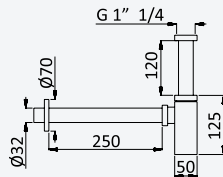

Sifão de 1 1/4" - Quadra

Bottle trap, 1 1/4" - Quadra

Sifón de lavabo 1 1/4" - Quadra

Cromado • Chrome	137 000 2CR
Night Sky	137 000 2NS
Pure White	137 000 2PW
Morning Mist	137 000 2MM
Gunmetal	137 000 2MG
Sunrise	137 000 2SR
Sunset	137 000 2SS

AD