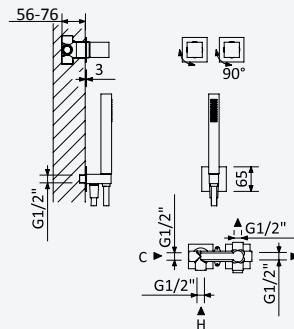

BRUMA AirEcoDrop

Sistema embutido de duche, com chuveiro de parede 250x250 mm

Concealed shower set, with shower head 250x250 mm

Sistema de ducha empotrado, con alcachofa de ducha 250x250 mm

- Cromado • Chrome 301 761 2CR
- Night Sky 301 761 2NS
- Pure White 301 761 2PW
- Morning Mist 301 761 2MM
- Gunmetal 301 761 2MG
- Sunrise 301 761 2SR
- Sunset 301 761 2SS

200 140 1NO

Opção: Chuveiro fixo de tecto 250x250 mm em inox e braço 100 mm

Option: Inox shower head 250x250 mm with ceiling shower arm 100 mm

Opción: Alcachofa de ducha 250x250 mm en inox con brazo de techo 100 mm

- Cromado • Chrome 301 561 2CR
- Night Sky 301 561 2NS
- Pure White 301 561 2PW
- Morning Mist 301 561 2MM
- Gunmetal 301 561 2MG
- Sunrise 301 561 2SR
- Sunset 301 561 2SS

200 140 1NO

Sistema embutido de duche com chuveiro de parede 250x250 mm e kit de chuveiro mão separado

Concealed shower set with shower head 250x250 mm and separate hand-shower set

Sistema de ducha empotrado con alcachofa de ducha 250x250 mm y set de ducha de mano separado

- Cromado • Chrome 301 753 2CR
- Night Sky 301 753 2NS
- Pure White 301 753 2PW
- Morning Mist 301 753 2MM
- Gunmetal 301 753 2MG
- Sunrise 301 753 2SR
- Sunset 301 753 2SS

200 220 1NO

Opção: Chuveiro fixo de tecto 250x250 mm em inox e braço 100 mm

Option: Inox shower head 250x250 mm with ceiling shower arm 100 mm

Opción: Alcachofa de ducha 250x250 mm en inox con brazo de techo 100 mm

- Cromado • Chrome 301 663 2CR
- Night Sky 301 663 2NS
- Pure White 301 663 2PW
- Morning Mist 301 663 2MM
- Gunmetal 301 663 2MG
- Sunrise 301 663 2SR
- Sunset 301 663 2SS

200 220 1NO

AD