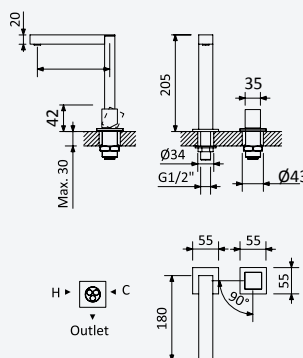

#### Opção: Com válvula clic-clac 1 1/4" - Quadra

Option: With push-open waste set 1 1/4" - Quadra

Opción: Con desagüe clic-clac 1 1/4" - Quadra

Cromado • Chrome	301 214 2CR
Night Sky	301 214 2NS
Pure White	301 214 2PW
Morning Mist	301 214 2MM
Gunmetal	301 214 2MG
Sunrise	301 214 2SR
Sunset	301 214 2SS