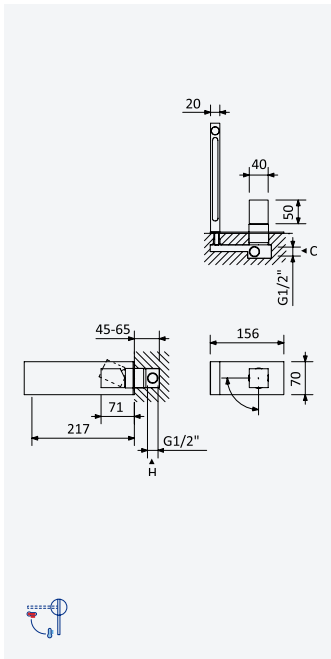

#### Opção: Com válvula clic-clac 1 1/4" - Quadra

Option: With push-open waste set 1 1/4" - Quadra

Opción: Con desagüe clic-clac 1 1/4" - Quadra

Cromado • Chrome	301 254 2CR
Night Sky	301 254 2NS
Pure White	301 254 2PW
Morning Mist	301 254 2MM
Gunmetal	301 254 2MG
Sunrise	301 254 2SR
Sunset	301 254 2SS