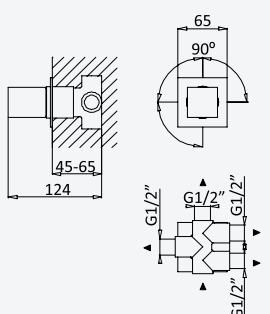

Inversor com 4 saídas

Diverter with 4 outlets

Inversor con 4 salidas

Cromado • Chrome	301 190 2CR
Night Sky	301 190 2NS
Pure White	301 190 2PW
Morning Mist	301 190 2MM
Gunmetal	301 190 2MG
Sunrise	301 190 2SR
Sunset	301 190 2SS

INT 400 3NO