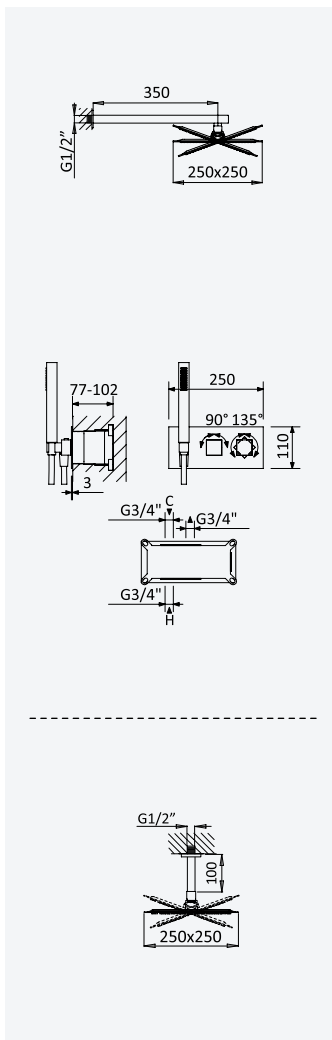

BRUMA AirEcoDrop

Sistema termostático embutido de duche com chuveiro de parede 250x250 mm e kit de chuveiro mão - Celsius

Thermostatic concealed shower set with shower head 250x250 mm and handshower set - Celsius

Sistema de ducha termostático empotrado con alcachofa de ducha 250x250 mm y set de ducha de mano - Celsius

← 250x250 →

Cromado • Chrome	185 591 2CR
Night Sky	185 591 2NS
Pure White	185 591 2PW
Morning Mist	185 591 2MM
Gunmetal	185 591 2MG
Sunrise	185 591 2SR
Sunset	185 591 2SS

INT 630 1NO

Opção: Chuveiro fixo de tecto 250x250 mm em inox e braço 100 mm

Option: Inox shower head 250x250 mm with ceiling shower arm 100 mm

Opción: Alcachofa de ducha 250x250 mm en inox con brazo de techo 100 mm

← 250x250 →

Cromado • Chrome	185 601 2CR
Night Sky	185 601 2NS
Pure White	185 601 2PW
Morning Mist	185 601 2MM
Gunmetal	185 601 2MG
Sunrise	185 601 2SR
Sunset	185 601 2SS

INT 630 1NO