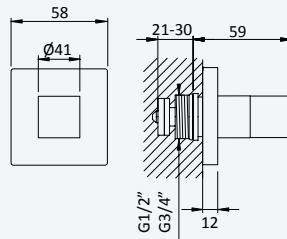

### Torneira de esquadria 3/8" - Quadra

*3/8" angle tap with connection - Quadra*

*Llave de corte 3/8" - Quadra*

Cromado • Chrome	126 280 2CR
Night Sky	126 280 2NS
Pure White	126 280 2PW
Morning Mist	126 280 2MM
Gunmetal	126 280 2MG
Sunrise	126 280 2SR
Sunset	126 280 2SS

### Torneira de esquadria 1/2" - Quadra

*1/2" angle tap with connection - Quadra*

*Llave de corte 1/2" - Quadra*

Cromado • Chrome	126 200 2CR
Night Sky	126 200 2NS
Pure White	126 200 2PW
Morning Mist	126 200 2MM
Gunmetal	126 200 2MG
Sunrise	126 200 2SR
Sunset	126 200 2SS