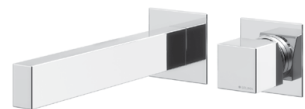

Monocomando de lavatório à parede, com 2 furos - Bica com 230mm

2 hole wall basin mixer - Spout with 230mm

Monomando de lavabo mural de 2 orifícios - Caño con 230mm

Cromado • Chrome	301 010 1CR
Night Sky	301 010 1NS
Pure White	301 010 1PW
Morning Mist	301 010 1MM
Gunmetal	301 010 1MG
Sunrise	301 010 1SR
Sunset	301 010 1SS

200 100 2NO

Opção: Bica com 170mm

Option: Spout with 170mm

Opción: Caño con 170mm

Cromado • Chrome	301 010 3CR
Night Sky	301 010 3NS
Pure White	301 010 3PW
Morning Mist	301 010 3MM
Gunmetal	301 010 3MG
Sunrise	301 010 3SR
Sunset	301 010 3SS

200 100 2NO