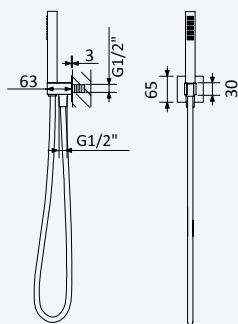

Conjunto de duche com curva de saída, bicha Lux 175cm e chuveiro de mão em ABS - Quadra

Shower set with outlet elbow, Lux hose 175cm and ABS handshower - Quadra

Conjunto de ducha con codo de salida, flexo Lux 175cm y ducha de mano en ABS - Quadra

Cromado • Chrome	145 592 4CR
Night Sky	145 592 4NS

Opção: Chuveiro de mão Quadra em latão

Option: Brass Quadra handshower

Opción: Ducha de mano Quadra en latón

Cromado • Chrome	145 592 5CR
Night Sky	145 592 5NS
Pure White	145 592 5PW
Morning Mist	145 592 5MM
Gunmetal	145 592 5MG
Sunrise	145 592 5SR
Sunset	145 592 5SS