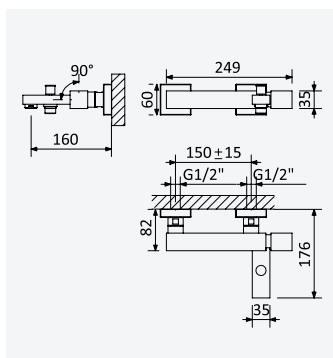

Monocomando de banheira

Single-lever bath/shower mixer

Monomando para baño y ducha

Cromado • Chrome	301 030 2CR
Night Sky	301 030 2NS
Pure White	301 030 2PW
Morning Mist	301 030 2MM
Gunmetal	301 030 2MG
Sunrise	301 030 2SR
Sunset	301 030 2SS