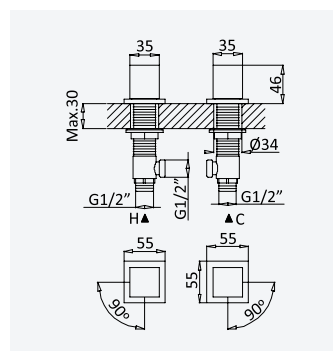

Misturadora de 2 furos, montagem à bancada, com 1 saída

2 hole deck-mounted mixer, with 1 outlet

Mezclador bimando de repisa de 2 orificios, con 1 salida

Cromado · Chrome	301 380 2CR
Night Sky	301 380 2NS
Pure White	301 380 2PW
Morning Mist	301 380 2MM
Gunmetal	301 380 2MG
Sunrise	301 380 2SR
Sunset	301 380 2SS