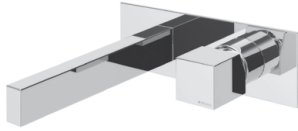

200 100 2NO

**Monocomando de lavatório à parede, de espelho único - Bica com 230mm**

Wall basin mixer with single escutcheon - Spout with 230mm

Monomando de lavabo mural de rosetón único - Caño con 230mm