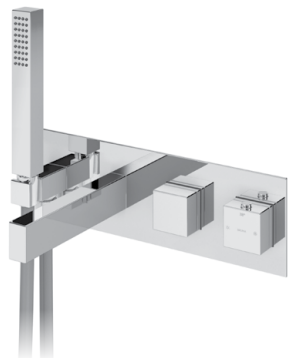

Misturadora termostática embutida com bica de banheira e chuveiro de mão Quadra - Celsius

Thermostatic concealed mixer with bath spout and handshower set Quadra - Celsius

Mezclador termostático empotrable con caño de bañera y set de ducha de mano Quadra - Celsius

Cromado • Chrome	185 461 2CR
Night Sky	185 461 2NS
Pure White	185 461 2PW
Morning Mist	185 461 2MM
Gunmetal	185 461 2MG
Sunrise	185 461 2SR
Sunset	185 461 2SS

INT 640 1NO

Misturadora termostática embutida de 3 saídas, com bica de banheira e chuveiro de mão Quadra - Celsius

Thermostatic concealed 3 outlets mixer, with bath spout and handshower set Quadra - Celsius

Mezclador termostático empotrable de 3 salidas con caño de bañera y set de ducha de mano Quadra - Celsius

Cromado • Chrome	185 471 2CR
Night Sky	185 471 2NS
Pure White	185 471 2PW
Morning Mist	185 471 2MM
Gunmetal	185 471 2MG
Sunrise	185 471 2SR
Sunset	185 471 2SS

INT 640 2NO

Inversor com 2 saídas

Diverter with 2 outlets

Inversor con 2 salidas

Cromado • Chrome	301 110 2CR
Night Sky	301 110 2NS
Pure White	301 110 2PW
Morning Mist	301 110 2MM
Gunmetal	301 110 2MG
Sunrise	301 110 2SR
Sunset	301 110 2SS

INT 400 1NO

Inversor com 3 saídas

Diverter with 3 outlets

Inversor con 3 salidas

Cromado • Chrome	301 180 2CR
Night Sky	301 180 2NS
Pure White	301 180 2PW
Morning Mist	301 180 2MM
Gunmetal	301 180 2MG
Sunrise	301 180 2SR
Sunset	301 180 2SS

INT 400 2NO

Inversor com 4 saídas

Diverter with 4 outlets

Inversor con 4 salidas

Cromado • Chrome	301 190 2CR
Night Sky	301 190 2NS
Pure White	301 190 2PW
Morning Mist	301 190 2MM
Gunmetal	301 190 2MG
Sunrise	301 190 2SR
Sunset	301 190 2SS

INT 400 3NO