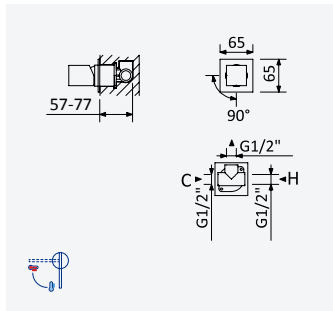

Monocomando embutido com 1 saída

Concealed single lever mixer with 1 outlet

Monomando empotrable con 1 salida

Cromado • Chrome	301 120 2CR
Night Sky	301 120 2NS
Pure White	301 120 2PW
Morning Mist	301 120 2MM
Gunmetal	301 120 2MG
Sunrise	301 120 2SR
Sunset	301 120 2SS

200 140 1NO