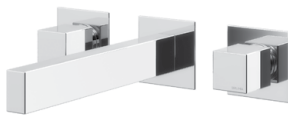

Misturadora de lavatório à parede, 3 furos - Bica com 230mm

3 hole, wall basin mixer - Spout with 230mm

Mezclador bimando empotrable de 3 orificios, para lavabo - Caño con 230mm

Cromado • Chrome	301 330 2CR
Night Sky	301 330 2NS
Pure White	301 330 2PW
Morning Mist	301 330 2MM
Gunmetal	301 330 2MG
Sunrise	301 330 2SR
Sunset	301 330 2SS

200 150 1NO

Opção: Bica com 170mm

Option: Spout with 170mm

Opción: Caño con 170mm

Cromado • Chrome	301 340 2CR
Night Sky	301 340 2NS
Pure White	301 340 2PW
Morning Mist	301 340 2MM
Gunmetal	301 340 2MG
Sunrise	301 340 2SR
Sunset	301 340 2SS

200 150 1NO