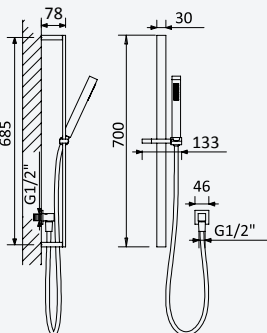

Conjunto de duche com curva de saída, rampa Flat, bicha Lux 175cm e chuveiro de mão Quadra em ABS

Shower set with outlet elbow, Flat shower rail, Lux hose 175cm and ABS Quadra handshower

Conjunto de ducha con codo de salida, barra de ducha Flat, flexo Lux 175cm y ducha de mano Quadra en ABS

Cromado/Chrome	145 574 0CR

Opção: Chuveiro de mão Quadra em latão

Option: Brass Quadra handshower

Opción: Ducha de mano Quadra en latón

Cromado • Chrome	145 574 4CR
Night Sky	145 574 4NS
Pure White	145 574 4PW
Morning Mist	145 574 4MM
Gunmetal	145 574 4MG
Sunrise	145 574 4SR
Sunset	145 574 4SS