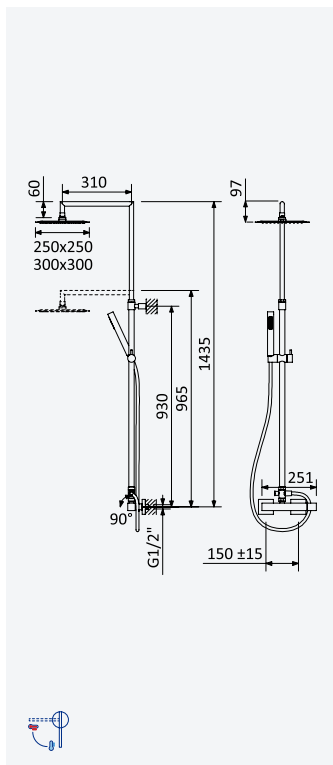

### Sistema de duche com braço ajustável, chuveiro de 250x250mm em Inox e rampa de duche

Shower system for wall mounting with adjustable inox head shower 250x250mm and shower rail

Sistema de ducha con brazo para ducha de 250x250mm en inox, ajustable en altura y barra de ducha