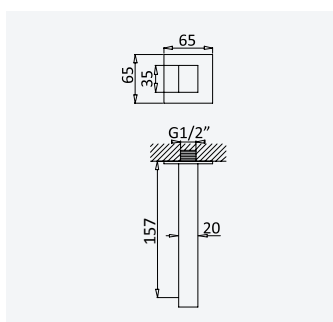

Bica de banheira, montagem à parede

Bath wall spout

Caño de bañera mural

Cromado • Chrome	301 420 2CR
Night Sky	301 420 2NS
Pure White	301 420 2PW
Morning Mist	301 420 2MM
Gunmetal	301 420 2MG
Sunrise	301 420 2SR
Sunset	301 420 2SS