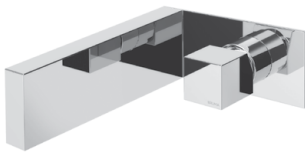

### Monocomando de lavatório 2 furos, montagem à bancada

Deck-mounted, 2 hole basin mixer

Monomando de repisa para lavabo, de 2 orifícios

Cromado • Chrome	301 000 1CR
Night Sky	301 000 1NS
Pure White	301 000 1PW
Morning Mist	301 000 1MM
Gunmetal	301 000 1MG
Sunrise	301 000 1SR
Sunset	301 000 1SS

#### Opção: Com válvula clic-clac 1 1/4" - Quadra

Option: With push-open waste set 1 1/4" - Quadra

Opción: Con desagüe clic-clac 1 1/4" - Quadra

Cromado • Chrome	301 000 2CR
Night Sky	301 000 2NS
Pure White	301 000 2PW
Morning Mist	301 000 2MM
Gunmetal	301 000 2MG
Sunrise	301 000 2SR
Sunset	301 000 2SS

### Misturadora de lavatório 3 furos, montagem à bancada

Deck-mounted 3 hole, basin mixer

Monomando de repisa para lavabo de 3 orifícios

Cromado • Chrome	301 250 2CR
Night Sky	301 250 2NS
Pure White	301 250 2PW
Morning Mist	301 250 2MM
Gunmetal	301 250 2MG
Sunrise	301 250 2SR
Sunset	301 250 2SS

#### Opção: Com válvula clic-clac 1 1/4" - Quadra

Option: With push-open waste set 1 1/4" - Quadra

Opción: Con desagüe clic-clac 1 1/4" - Quadra

Cromado • Chrome	301 254 2CR
Night Sky	301 254 2NS
Pure White	301 254 2PW
Morning Mist	301 254 2MM
Gunmetal	301 254 2MG
Sunrise	301 254 2SR
Sunset	301 254 2SS