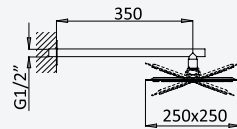

INT 400 3NO

BRUMA AirEcoDrop

BRUMA AirEcoDrop

Sistema embutido de duche, com chuveiro de parede 250x250 mm

Concealed shower set, with shower head 250x250 mm

Sistema de ducha empotrado, con alcachofa de ducha 250x250 mm