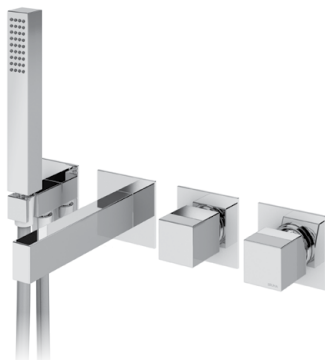

Misturadora termostática embutida de 2 saídas, com chuveiro de mão Quadra - Celsius

Thermostatic concealed 2 outlets mixer, with handshower set Quadra - Celsius

Mezclador termostático empotrable de 2 salidas, con set de ducha de mano Quadra - Celsius

Cromado • Chrome	185 441 2CR
Night Sky	185 441 2NS
Pure White	185 441 2PW
Morning Mist	185 441 2MM
Gunmetal	185 441 2MG
Sunrise	185 441 2SR
Sunset	185 441 2SS

INT 630 1NO

Misturadora termostática embutida de 3 saídas, com chuveiro de mão Quadra - Celsius

Thermostatic concealed 3 outlets mixer, with handshower set Quadra - Celsius

Mezclador termostático empotrable de 3 salidas, con set de ducha de mano Quadra - Celsius

Cromado • Chrome	185 451 2CR
Night Sky	185 451 2NS
Pure White	185 451 2PW
Morning Mist	185 451 2MM
Gunmetal	185 451 2MG
Sunrise	185 451 2SR
Sunset	185 451 2SS

INT 630 2NO

Monocomando embutido com bica de banheira e chuveiro de mão Quadra

Concealed single lever mixer, with bath spout and handshower set Quadra

Monomando empotrable con caño de bañera y set de ducha de mano Quadra

Cromado • Chrome	301 460 1CR
Night Sky	301 460 1NS
Pure White	301 460 1PW
Morning Mist	301 460 1MM
Gunmetal	301 460 1MG
Sunrise	301 460 1SR
Sunset	301 460 1SS

200 300 1NO

Monocomando embutido de 3 saídas, com bica de banheira e chuveiro de mão

Concealed single lever 3 outlets mixer, with bath spout and handshower set

Monomando empotrable de 3 salidas con caño de bañera y set de ducha de mano

Cromado • Chrome	301 470 1CR
Night Sky	301 470 1NS
Pure White	301 470 1PW
Morning Mist	301 470 1MM
Gunmetal	301 470 1MG
Sunrise	301 470 1SR
Sunset	301 470 1SS

200 300 2NO