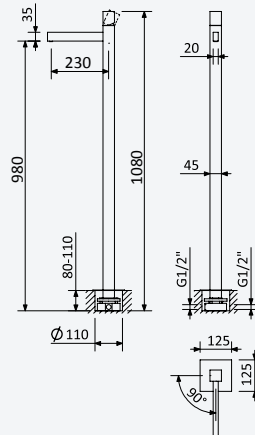

Monocomando de lavatório fixação ao chão

Free-standing single-lever basin mixer

Grifería de lavabo para fijación al suelo

Cromado • Chrome	301 350 2CR
Night Sky	301 350 2NS
Pure White	301 350 2PW
Morning Mist	301 350 2MM
Gunmetal	301 350 2MG
Sunrise	301 350 2SR
Sunset	301 350 2SS

INT 320 1NO

Opção: Com válvula clic-clac 1 1/4" - Quadra

Option: With push-open waste set 1 1/4" - Quadra

Opción: Con desagüe clic-clac 1 1/4" - Quadra

Cromado • Chrome	301 354 2CR
Night Sky	301 354 2NS
Pure White	301 354 2PW
Morning Mist	301 354 2MM
Gunmetal	301 354 2MG
Sunrise	301 354 2SR
Sunset	301 354 2SS

INT 320 1NO