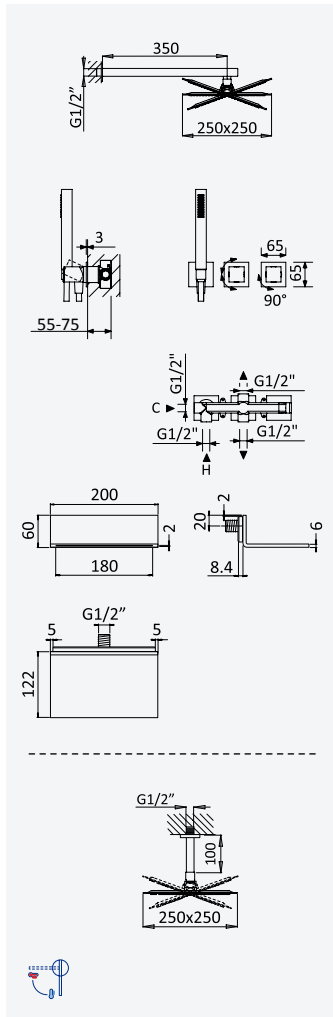

INT 630 1NO

BRUMA AirEcoDrop

Sistema embutido de banheira com chuveiro de parede 250x250 mm em Inox, kit de chuveiro mão Quadra e bica em cascata Flat para banheira

Concealed bath-shower set with Inox shower head 250x250 mm, Quadra handshower set and Flat cascade spout for bathtub