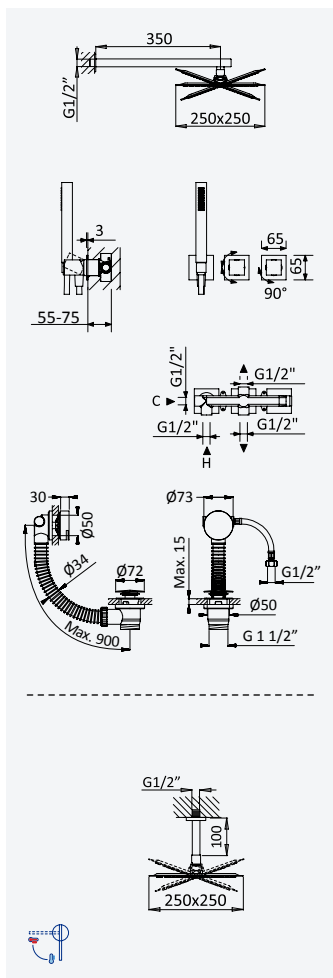

BRUMA AirEcoDrop

Sistema embutido de banheira com chuveiro de parede 250x250 mm, kit de chuveiro mão Quadra e válvula com bica de enchimento para banheira

Concealed bath-shower set with shower head 250x250 mm, Quadra handshower set and bath filler with waste and overflow

Sistema de baño y ducha empotrado con alcachofa de ducha 250x250 mm, set de ducha de mano Quadra y sistema de llenado y vaciado para bañeras

- Cromado • Chrome 301 571 2CR
- Night Sky 301 571 2NS
- Pure White 301 571 2PW
- Morning Mist 301 571 2MM
- Gunmetal 301 571 2MG
- Sunrise 301 571 2SR
- Sunset 301 571 2SS

200 240 2NO

Opção: Chuveiro fixo de tecto 250x250 mm em inox e braço 100 mm

Option: Inox shower head 250x250 mm with ceiling shower arm 100 mm

Opción: Alcachofa de ducha 250x250 mm en inox con brazo de techo 100 mm

- Cromado • Chrome 301 575 1CR
- Night Sky 301 575 1NS
- Pure White 301 575 1PW
- Morning Mist 301 575 1MM
- Gunmetal 301 575 1MG
- Sunrise 301 575 1SR
- Sunset 301 575 1SS

200 240 2NO