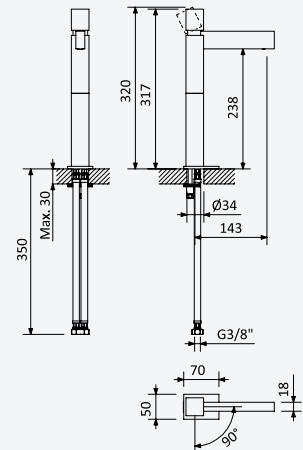

#### Opção: Com válvula clic-clac 1 1/4" - Quadra

Option: With push-open waste set 1 1/4" - Quadra

Opción: Con desagüe clic-clac 1 1/4" - Quadra

Cromado • Chrome	301 014 2CR
Night Sky	301 014 2NS
Pure White	301 014 2PW
Morning Mist	301 014 2MM
Gunmetal	301 014 2MG
Sunrise	301 014 2SR
Sunset	301 014 2SS