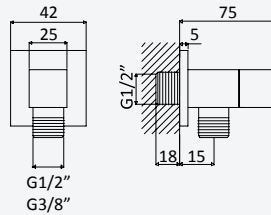

Torneira de esquadria 3/8" - Quadra

3/8" angle tap with connection - Quadra

Llave de corte 3/8" - Quadra

Cromado • Chrome	126 280 2CR
Night Sky	126 280 2NS
Pure White	126 280 2PW
Morning Mist	126 280 2MM
Gunmetal	126 280 2MG
Sunrise	126 280 2SR
Sunset	126 280 2SS

Torneira de esquadria 1/2" - Quadra

1/2" angle tap with connection - Quadra

Llave de corte 1/2" - Quadra

Cromado • Chrome	126 200 2CR
Night Sky	126 200 2NS
Pure White	126 200 2PW
Morning Mist	126 200 2MM
Gunmetal	126 200 2MG
Sunrise	126 200 2SR
Sunset	126 200 2SS