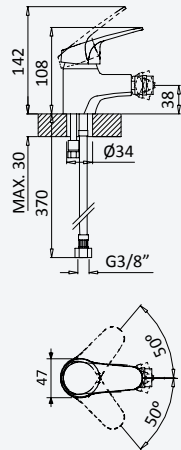

# Mustang

**Monocomando de lavatório**

*Basin mixer*  
*Monomando de lavabo*

Cromado • Chrome 116 010 1CR

**Opção: Com válvula clic-clac 1 1/4" - Liz**

*Option: With push-open waste set 1 1/4" - Liz*

*Opción: Con desagüe clic-clac 1 1/4" - Liz*

Cromado • Chrome 116 013 1CR

MT

**Monocomando de bidé**

*Bidet mixer*  
*Monomando de bidé*

Cromado • Chrome 116 020 1CR

**Opção: Com válvula clic-clac 1 1/4" - Liz**

*Option: With push-open waste set 1 1/4" - Liz*

**Sistema de duche com braço ajustável, chuveiro de Ø230mm em ABS***Shower system for wall mounting with adjustable ABS head shower Ø230mm**Sistema de ducha con brazo para ducha de Ø230mm en ABS, ajustable en altura*