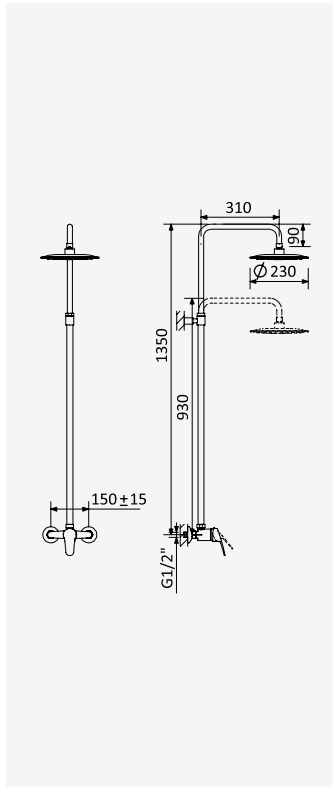

*Opción: Con desagüe clic-clac 1 1/4" - Liz*

Cromado • Chrome 116 023 1CR

**Monocomando de banheira**

*Single-lever bath/shower mixer*  
*Monomando para baño y ducha*

Cromado • Chrome 116 030 1CR

**Bica de banheira, montagem à parede - EloR**

*Bath wall spout - EloR*  
*Caño de bañera mural - EloR*

Cromado • Chrome 145 640 3CR

BRUMA AirEcoDrop

**Monocomando de duche***Single-lever shower mixer**Monomando de ducha*

Cromado • Chrome

116 040 1CR

BRUMA AirEcoDrop

**Sistema de duche com braço ajustável, chuveiro de Ø230mm em ABS***Shower system for wall mounting with adjustable ABS head shower Ø230mm**Sistema de ducha con brazo para ducha de Ø230mm en ABS, ajustable en altura*

Cromado • Chrome

116 251 1CR

**Sistema de duche com braço ajustável, chuveiro de Ø230mm em ABS e rampa de duche***Shower system for wall mounting with adjustable ABS head shower Ø230mm and shower rail**Sistema de ducha con brazo para ducha de Ø230mm en ABS, ajustable en altura y barra de ducha*