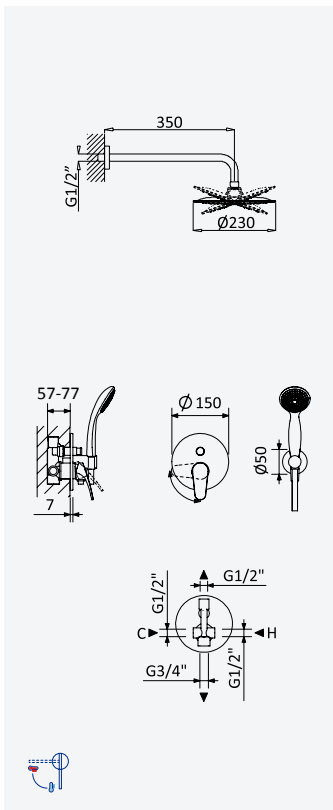

Cromado • Chrome 116 770 1CR

200 140 1NO

← Ø230 →

MT

BRUMA AirEcoDrop

Sistema embutido de duche com chuveiro de parede Ø230 mm em ABS e kit de chuveiro mão Oasis

Concealed shower set with ABS shower head Ø230 mm and Oasis handshower set

Sistema de ducha empotrado con alcachofa de ducha Ø230 mm en ABS y set de ducha de mano Oasis

Cromado • Chrome 116 770 2CR

200 210 1NO

← Ø230 →

Conjunto de duche com curva de saída, bicha em metal 160cm e chuveiro de mão Oasis

Shower set with outlet elbow, metal hose 160cm and Oasis handshower

Conjunto de ducha con codo de salida, flexo en metal 160cm y ducha de mano Oasis

← Ø65 → ← 7 →

Cromado • Chrome

145 592 3CR