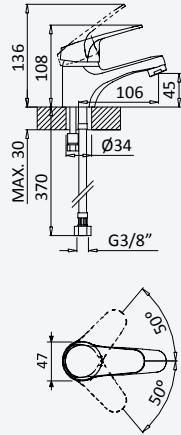

# Mustang

**Monocomando de lavatório**

*Basin mixer*  
*Monomando de lavabo*

Cromado • Chrome 116 010 1CR

**Opção: Com válvula clic-clac 1 1/4" - Liz**

*Option: With push-open waste set 1 1/4" - Liz*

*Opción: Con desagüe clic-clac 1 1/4" - Liz*

**Sistema de duche com braço ajustável, chuveiro de Ø230mm em ABS***Shower system for wall mounting with adjustable ABS head shower Ø230mm**Sistema de ducha con brazo para ducha de Ø230mm en ABS, ajustable en altura*