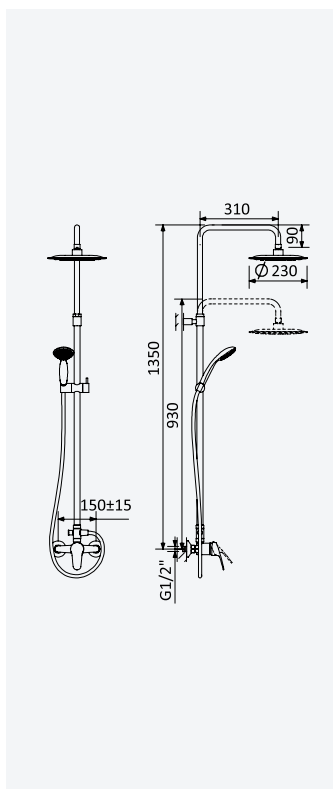

*Opción: Con desagüe clic-clac 1 1/4" - Liz*

Cromado • Chrome 116 023 1CR

**Monocomando de banheira**

*Single-lever bath/shower mixer*  
*Monomando para baño y ducha*

Cromado • Chrome 116 030 1CR

**Bica de banheira, montagem à parede - EloR**

*Bath wall spout - EloR*  
*Caño de bañera mural - EloR*

Cromado • Chrome 145 640 3CR

BRUMA AirEcoDrop

**Monocomando de duche***Single-lever shower mixer**Monomando de ducha*

Cromado • Chrome

116 040 1CR

BRUMA AirEcoDrop

**Sistema de duche com braço ajustável, chuveiro de Ø230mm em ABS***Shower system for wall mounting with adjustable ABS head shower Ø230mm**Sistema de ducha con brazo para ducha de Ø230mm en ABS, ajustable en altura*

Cromado • Chrome

116 251 1CR

**Sistema de duche com braço ajustável, chuveiro de Ø230mm em ABS e rampa de duche***Shower system for wall mounting with adjustable ABS head shower Ø230mm and shower rail**Sistema de ducha con brazo para ducha de Ø230mm en ABS, ajustable en altura y barra de ducha*