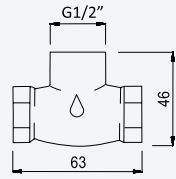

Caixa de passagem, para passador - 1/2"

Concealed body for stop valve - 1/2"

Elemento empotrado para llave de paso - 1/2"

156 745 0NO

Caixa de passagem, para passador - 3/4"

Concealed body for stop valve - 3/4"

Elemento empotrado para llave de paso - 3/4"

156 745 1NO

MT