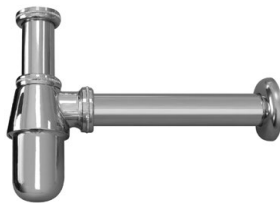

Sifão de 1 1/4"

Bottle trap, 1 1/4"

Sifón de lavabo 1 1/4"

Cromado • Chrome

137 000 9CR