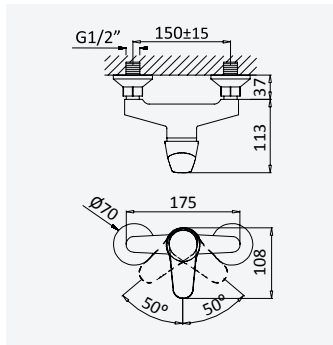

Monocomando de duche

Single-lever shower mixer

Monomando de ducha

Cromado • Chrome

116 040 1CR