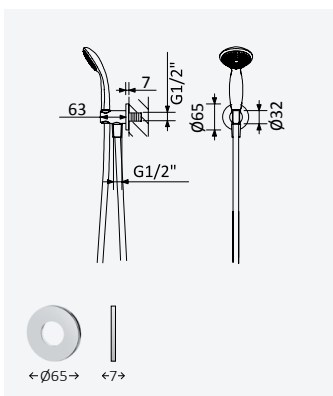

Sistema de ducha empotrado con alcachofa de ducha Ø230 mm en ABS y set de ducha de mano Oasis

Cromado • Chrome 116 770 2CR

200 210 1NO

← Ø230 →

Conjunto de duche com curva de saída, bicha em metal 160cm e chuveiro de mão Oasis

Shower set with outlet elbow, metal hose 160cm and Oasis handshower

Conjunto de ducha con codo de salida, flexo en metal 160cm y ducha de mano Oasis

← Ø65 → ← 7 →

Cromado • Chrome

145 592 3CR