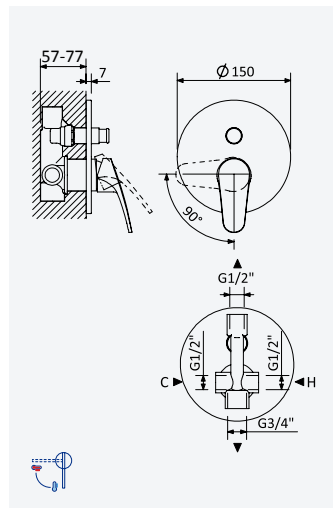

Monocomando embutido com 2 saídas

Concealed single lever mixer with 2 outlets

Monomando empotrable con 2 salidas

Cromado • Chrome

116 135 1CR

200 210 1NO