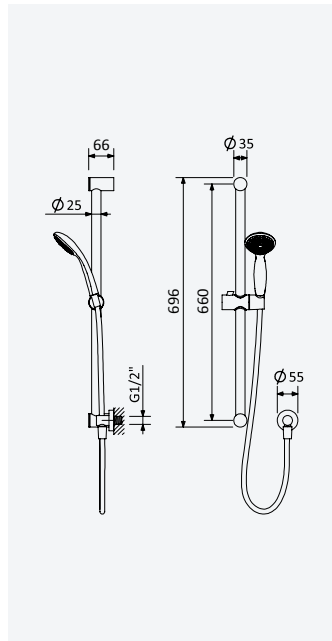

Sistema de ducha empotrado con alcachofa de ducha Ø230 mm en ABS y set de ducha de mano Oasis

Cromado • Chrome 116 770 2CR

200 210 1NO

← Ø230 →

Conjunto de duche com curva de saída, bicha em metal 160cm e chuveiro de mão Oasis

Shower set with outlet elbow, metal hose 160cm and Oasis handshower

Conjunto de ducha con codo de salida, flexo en metal 160cm y ducha de mano Oasis

← Ø65 → ← 7 →

Cromado • Chrome

145 592 3CR

### Conjunto de duche com curva de saída, rampa Eko bicha 160cm e chuveiro de mão Oasis

Shower set with outlet elbow, Eko shower rail, hose 160cm and Oasis handshower

Conjunto de ducha con codo de salida, barra de ducha Eko, flexo 160cm y ducha de mano Oasis

### Torneira de esquadria 3/8" - MT

3/8" angle tap with connection - MT

Llave de corte 3/8" - MT

Cromado • Chrome

115 280 1CR