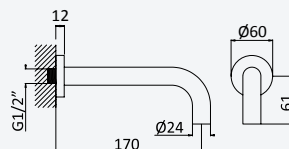

*Opción: Con desagüe clic-clac 1 1/4" - Liz*

Cromado • Chrome 116 023 1CR

**Monocomando de banheira**

*Single-lever bath/shower mixer*  
*Monomando para baño y ducha*

Cromado • Chrome 116 030 1CR

**Bica de banheira, montagem à parede - EloR**