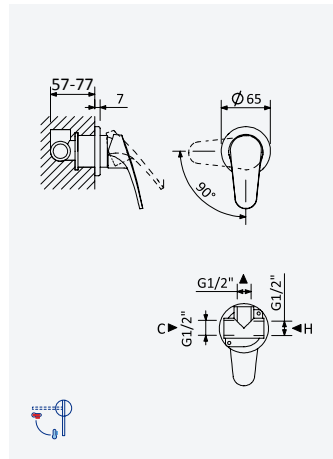

**Sistema de duche com braço ajustável, chuveiro de Ø230mm em ABS***Shower system for wall mounting with adjustable ABS head shower Ø230mm**Sistema de ducha con brazo para ducha de Ø230mm en ABS, ajustable en altura*

Cromado • Chrome

116 271 1CR

MT

BRUMA AirEcoDrop

Sistema de banheira com braço ajustável, chuveiro de Ø230mm em ABS e rampa de duche

Bath-shower system for wall mounting with adjustable head ABS shower Ø230mm and shower rail

Sistema de baño-ducha con brazo para ducha de Ø230mm en ABS, ajustable en altura y barra de ducha

Cromado • Chrome

116 261 1CR

MT

Monocomando embutido com 1 saída

Concealed single lever mixer with 1 outlet