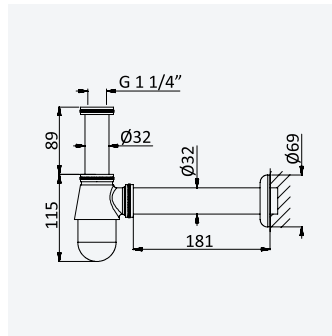

Sifão de 1 1/4"

Bottle trap, 1 1/4"

Sifón de lavabo 1 1/4"

Cromado • Chrome

137 000 9CR