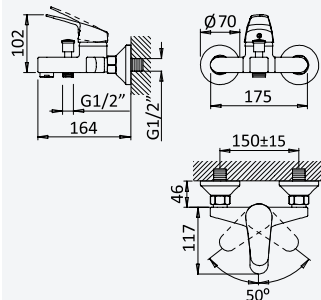

Monocomando de banheira

Single-lever bath/shower mixer
Monomando para baño y ducha

Cromado • Chrome 116 030 1CR