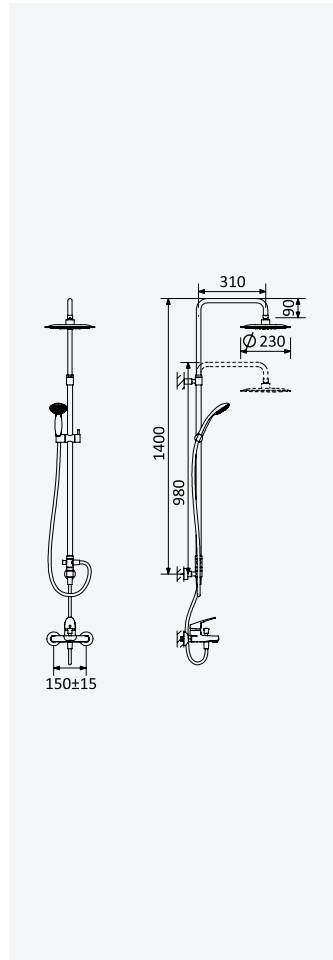

**Sistema de duche com braço ajustável, chuveiro de Ø230mm em ABS***Shower system for wall mounting with adjustable ABS head shower Ø230mm**Sistema de ducha con brazo para ducha de Ø230mm en ABS, ajustable en altura*

Cromado • Chrome

116 251 1CR

**Sistema de duche com braço ajustável, chuveiro de Ø230mm em ABS e rampa de duche***Shower system for wall mounting with adjustable ABS head shower Ø230mm and shower rail**Sistema de ducha con brazo para ducha de Ø230mm en ABS, ajustable en altura y barra de ducha*

Cromado • Chrome

116 271 1CR

MT

BRUMA AirEcoDrop

Sistema de banheira com braço ajustável, chuveiro de Ø230mm em ABS e rampa de duche

Bath-shower system for wall mounting with adjustable head ABS shower Ø230mm and shower rail

Sistema de baño-ducha con brazo para ducha de Ø230mm en ABS, ajustable en altura y barra de ducha

Cromado • Chrome

116 261 1CR

MT

Monocomando embutido com 1 saída

Concealed single lever mixer with 1 outlet