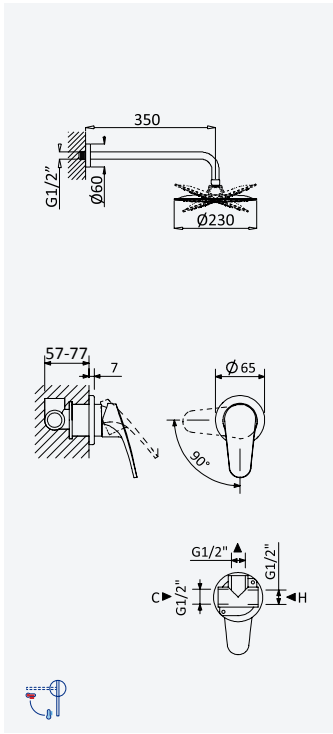

BRUMA AirEcoDrop

Sistema embutido de duche com chuveiro de parede Ø230 mm, em ABS

Concealed shower set with ABS shower head Ø230 mm

Sistema de ducha empotrado con alcachofa de ducha Ø230 mm en ABS

Cromado • Chrome 116 770 1CR

200 140 1NO

← Ø230 →

MT