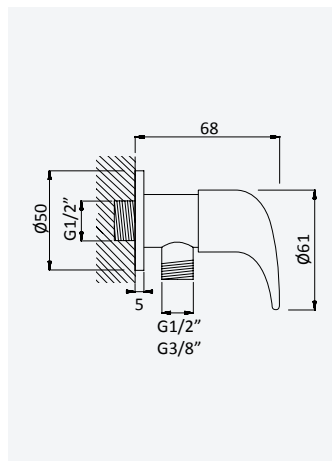

### Torneira de esquadria 3/8" - MT

3/8" angle tap with connection - MT

Llave de corte 3/8" - MT

Cromado • Chrome

115 280 1CR