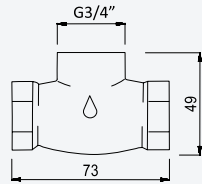

Caixa de passagem, para passador - 1/2"

Concealed body for stop valve - 1/2"

Elemento empotrado para llave de paso - 1/2"

156 745 0NO

Caixa de passagem, para passador - 3/4"

Concealed body for stop valve - 3/4"

Elemento empotrado para llave de paso - 3/4"

156 745 1NO

MT