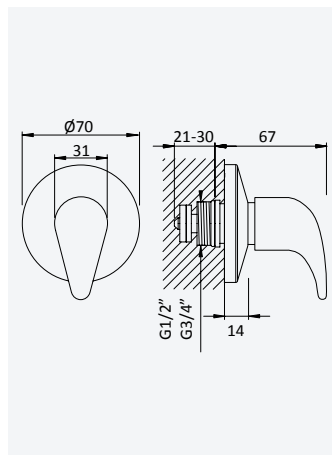

Shower set with outlet elbow, metal hose 160cm and Oasis handshower

Conjunto de ducha con codo de salida, flexo en metal 160cm y ducha de mano Oasis

← Ø65 → ← 7 →

Cromado • Chrome

145 592 3CR

### Sifão de 1 1/4"

Bottle trap, 1 1/4"

Sifón de lavabo 1 1/4"

Cromado • Chrome

137 000 9CR

### Torneira de esquadria 3/8" - MT

3/8" angle tap with connection - MT

Llave de corte 3/8" - MT

Cromado • Chrome

115 280 1CR

### Torneira de esquadria 1/2" - MT

1/2" angle tap with connection - MT

Llave de corte 1/2" - MT

Cromado • Chrome

115 200 1CR