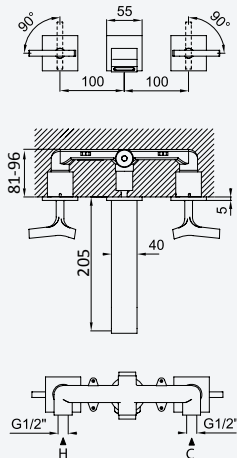

Misturadora de lavatório à parede, 3 furos

3 hole, wall basin mixer

Mezclador bimando empotrable de 3 orificios, para lavabo

Cromado • Chrome	192 860 1CR
Night Sky	192 860 1NS
Pure White	192 860 1PW
Morning Mist	192 860 1MM
Gunmetal	192 860 1MG
Sunrise	192 860 1SR
Sunset	192 860 1SS

200 150 4NO

Opção: Com válvula clic-clac 1 1/4" - Quadra

Option: With push-open waste set 1 1/4" - Quadra

Opción: Con desagüe clic-clac 1 1/4" - Quadra

Cromado • Chrome	192 864 1CR
Night Sky	192 864 1NS
Pure White	192 864 1PW
Morning Mist	192 864 1MM
Gunmetal	192 864 1MG
Sunrise	192 864 1SR
Sunset	192 864 1SS

200 150 4NO