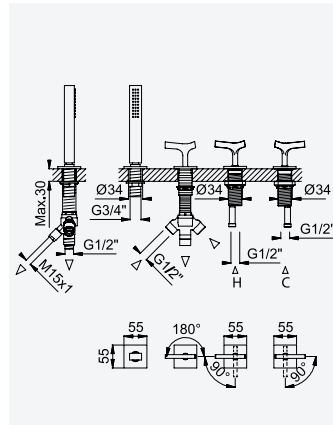

Misturadora de duche montagem à bancada, com chuveiro de mão - 2 saídas

Deck mounted shower mixer, with handshower set - 2 outlets

Mezclador para ducha de repisa con set de ducha de mano - 2 salidas

Cromado • Chrome	192 501 1CR
Night Sky	192 501 1NS
Pure White	192 501 1PW
Morning Mist	192 501 1MM
Gunmetal	192 501 1MG
Sunrise	192 501 1SR
Sunset	192 501 1SS

Sistema de escoamento com descarga, bicha Lux cinzenta e terminais à cor - Quadra

Integrated outlet for splash water, grey Lux shower hose with colored fittings - Quadra

Sumidero y conexión al desagüe, flexo Lux gris con accesorios de color - Quadra