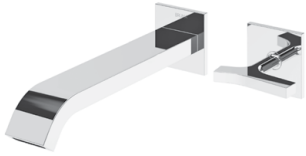

#### Opção: Com válvula clic-clac 1 1/4" - Quadra

*Option: With push-open waste set 1 1/4" - Quadra*

*Opción: Con desagüe clic-clac 1 1/4" - Quadra*

Cromado • Chrome	192 254 1CR
Night Sky	192 254 1NS
Pure White	192 254 1PW
Morning Mist	192 254 1MM
Gunmetal	192 254 1MG
Sunrise	192 254 1SR
Sunset	192 254 1SS

### Misturadora de lavatório 3 furos, bica lateral, montagem à bancada

*Deck-mounted, 3 hole basin mixer*

*Mezclador bimando de repisa para lavabo de 3 orificios*

Cromado • Chrome	192 260 1CR
Night Sky	192 260 1NS
Pure White	192 260 1PW
Morning Mist	192 260 1MM
Gunmetal	192 260 1MG
Sunrise	192 260 1SR
Sunset	192 260 1SS

#### Opção: Com válvula clic-clac 1 1/4" - Quadra

*Option: With push-open waste set 1 1/4" - Quadra*

*Opción: Con desagüe clic-clac 1 1/4" - Quadra*

Cromado • Chrome	192 264 1CR
Night Sky	192 264 1NS
Pure White	192 264 1PW
Morning Mist	192 264 1MM
Gunmetal	192 264 1MG
Sunrise	192 264 1SR
Sunset	192 264 1SS