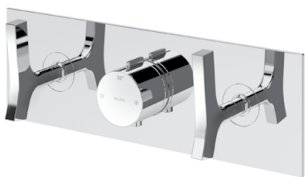

Misturadora termostática embutida de 2 saídas, com chuveiro de mão

Thermostatic concealed 2 outlets mixer, with handshower set

Mezclador termostático empotrable de 2 salidas, con set de ducha de mano

Cromado • Chrome	192 202 1CR
Night Sky	192 202 1NS
Pure White	192 202 1PW
Morning Mist	192 202 1MM
Gunmetal	192 202 1MG
Sunrise	192 202 1SR
Sunset	192 202 1SS

INT 630 3NO

Misturadora termostática embutida de 3 saídas, com chuveiro de mão

Thermostatic concealed 3 outlets mixer, with handshower set

Mezclador termostático empotrable de 3 salidas, con set de ducha de mano

Cromado • Chrome	192 203 1CR
Night Sky	192 203 1NS
Pure White	192 203 1PW
Morning Mist	192 203 1MM
Gunmetal	192 203 1MG
Sunrise	192 203 1SR
Sunset	192 203 1SS

INT 630 4NO

Misturadora termostática embutida, com 2 saídas

Concealed thermostatic mixer, with 2 outlets

Mezclador termostático empotrable, con 2 salidas

Cromado • Chrome	192 622 1CR
Night Sky	192 622 1NS
Pure White	192 622 1PW
Morning Mist	192 622 1MM
Gunmetal	192 622 1MG
Sunrise	192 622 1SR
Sunset	192 622 1SS

INT 610 3NO

Misturadora termostática embutida, com 3 saídas

Concealed thermostatic mixer, with 3 outlets

Mezclador termostático empotrable, con 3 salidas

Cromado • Chrome	192 623 1CR
Night Sky	192 623 1NS
Pure White	192 623 1PW
Morning Mist	192 623 1MM
Gunmetal	192 623 1MG
Sunrise	192 623 1SR
Sunset	192 623 1SS

INT 610 4NO

Misturadora termostática embutida, com 4 saídas

Concealed thermostatic mixer, with 4 outlets

Mezclador termostático empotrable, con 4 salidas

Cromado • Chrome	192 634 1CR
Night Sky	192 634 1NS
Pure White	192 634 1PW
Morning Mist	192 634 1MM
Gunmetal	192 634 1MG
Sunrise	192 634 1SR
Sunset	192 634 1SS

INT 620 4NO

Misturadora termostática embutida, com 5 saídas

Concealed thermostatic mixer, with 5 outlets