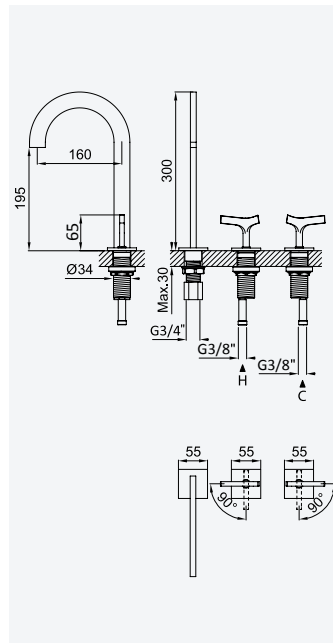

Misturadora de lavatório 3 furos, bica lateral, montagem à bancada

Deck-mounted, 3 hole basin mixer

Mezclador bimando de repisa para lavabo de 3 orificios

Cromado • Chrome	192 260 1CR
Night Sky	192 260 1NS
Pure White	192 260 1PW
Morning Mist	192 260 1MM
Gunmetal	192 260 1MG
Sunrise	192 260 1SR
Sunset	192 260 1SS

Opção: Com válvula clic-clac 1 1/4" - Quadra

Option: With push-open waste set 1 1/4" - Quadra

Opción: Con desagüe clic-clac 1 1/4" - Quadra

Cromado • Chrome	192 264 1CR
Night Sky	192 264 1NS
Pure White	192 264 1PW
Morning Mist	192 264 1MM
Gunmetal	192 264 1MG
Sunrise	192 264 1SR
Sunset	192 264 1SS