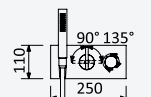

BRUMA AirEcoDrop