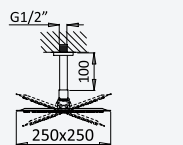

BRUMA AirEcoDrop

Sistema termostático embutido de banheira, com chuveiro de parede 250x250 mm, kit de chuveiro mão e válvula com bica de enchimento para banheira

Thermostatic concealed bath-shower set, with shower head 250x250 mm, handshower set and bath filler with waste and overflow

Sistema de baño y ducha termostático empotrado, con alcachofa de ducha 250x250 mm, set de ducha de mano y sistema de llenado y vaciado para bañeras

← 250x250 →

Cromado • Chrome	192 502 1CR
Night Sky	192 502 1NS
Pure White	192 502 1PW
Morning Mist	192 502 1MM
Gunmetal	192 502 1MG
Sunrise	192 502 1SR
Sunset	192 502 1SS

INT 630 4NO

Opção: Chuveiro fixo de tecto 250x250 mm em inox e braço 100 mm

Option: Inox shower head 250x250 mm with ceiling shower arm 100 mm

Opción: Alcachofa de ducha 250x250 mm en inox con brazo de techo 100 mm

← 250x250 →

Cromado • Chrome	192 512 1CR
Night Sky	192 512 1NS
Pure White	192 512 1PW
Morning Mist	192 512 1MM
Gunmetal	192 512 1MG
Sunrise	192 512 1SR
Sunset	192 512 1SS

INT 630 4NO