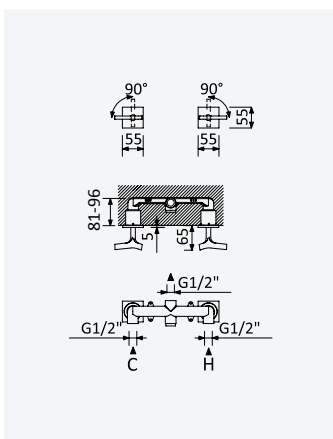

Misturadora embutida de 2 furos, com 1 saída

2 hole concealed mixer, with 1 outlet

Mezclador bimando empotrable de 2 orificios, con 1 salida

Cromado • Chrome	192 602 1CR
Night Sky	192 602 1NS
Pure White	192 602 1PW
Morning Mist	192 602 1MM
Gunmetal	192 602 1MG
Sunrise	192 602 1SR
Sunset	192 602 1SS

200 150 5N0