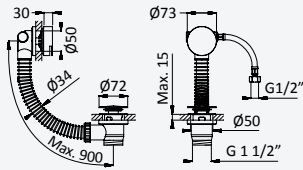

BRUMA AirEcoDrop

Sistema progressivo embutido de banheira, com chuveiro de parede 250x250 mm, kit de chuveiro mão e válvula com bica de enchimento para banheira

Progressive concealed bath-shower set, with shower head 250x250 mm, handshower set and bath filler with waste and overflow

Sistema de baño y ducha progresivo empotrado, con alcachofa de ducha 250x250 mm, set de ducha de mano y sistema de llenado y vaciado para bañeras

← 250x250 →

Cromado • Chrome	192 352 1CR
Night Sky	192 352 1NS
Pure White	192 352 1PW
Morning Mist	192 352 1MM
Gunmetal	192 352 1MG
Sunrise	192 352 1SR
Sunset	192 352 1SS

200 240 4NO

Opção: Chuveiro fixo de tecto 250x250 mm em inox e braço 100 mm

Option: Inox shower head 250x250 mm with ceiling shower arm 100 mm

Opción: Alcachofa de ducha 250x250 mm en inox con brazo de techo 100 mm

← 250x250 →

Cromado • Chrome	192 362 1CR
Night Sky	192 362 1NS
Pure White	192 362 1PW
Morning Mist	192 362 1MM
Gunmetal	192 362 1MG
Sunrise	192 362 1SR
Sunset	192 362 1SS

200 240 4NO