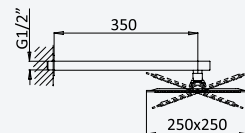

BRUMA AirEcoDrop

Sistema embutido de duche com chuveiro de parede 250x250 mm em inox e kit de chuveiro mão separado

Concealed shower set with inox shower head 250x250 mm and separate handshower set

Sistema de ducha empotrado con alcachofa de ducha 250x250 mm em inox y set de ducha de mano separado

Cromado • Chrome	192 310 2CR
Night Sky	192 310 2NS
Pure White	192 310 2PW
Morning Mist	192 310 2MM
Gunmetal	192 310 2MG
Sunrise	192 310 2SR
Sunset	192 310 2SS

200 250 1NO

Opção: Chuveiro fixo de tecto 250x250 mm em inox e braço 100 mm

Option: Inox shower head 250x250 mm with ceiling shower arm 100 mm
Opción: Alcachofa de ducha 250x250 mm em inox con brazo de techo 100 mm

Cromado • Chrome	192 310 3CR
Night Sky	192 310 3NS
Pure White	192 310 3PW
Morning Mist	192 310 3MM
Gunmetal	192 310 3MG
Sunrise	192 310 3SR
Sunset	192 310 3SS

200 250 1NO