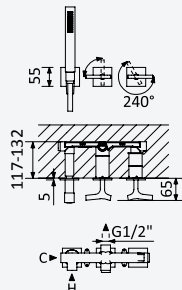

BRUMA

Misturadora progressiva embutida, com 2 saídas

Concealed progressive mixer, with 2 outlets

Mezclador progresivo empotrable, con 2 salidas

Cromado • Chrome	192 652 1CR
Night Sky	192 652 1NS
Pure White	192 652 1PW
Morning Mist	192 652 1MM
Gunmetal	192 652 1MG
Sunrise	192 652 1SR
Sunset	192 652 1SS

200 230 1NO

Misturadora progressiva embutida, com 3 saídas

Concealed progressive mixer, with 3 outlets

Mezclador progresivo empotrable, con 3 salidas

Cromado • Chrome	192 653 1CR
Night Sky	192 653 1NS
Pure White	192 653 1PW
Morning Mist	192 653 1MM
Gunmetal	192 653 1MG
Sunrise	192 653 1SR
Sunset	192 653 1SS

200 230 2NO

Misturadora embutida de 3 furos, com 2 saídas

3 hole concealed mixer, with 2 outlets

Mezclador bimando empotrable de 3 orificios, con 2 salidas

Cromado • Chrome	192 310 OCR
Night Sky	192 310 ONS
Pure White	192 310 OPW
Morning Mist	192 310 OMM
Gunmetal	192 310 OMG
Sunrise	192 310 OSR
Sunset	192 310 OSS

200 250 1NO

Misturadora embutida de 3 furos, com 3 saídas

3 hole concealed mixer, with 3 outlets

Mezclador bimando empotrable de 3 orificios, con 3 salidas

Cromado • Chrome	192 310 1CR
Night Sky	192 310 1NS
Pure White	192 310 1PW
Morning Mist	192 310 1MM
Gunmetal	192 310 1MG
Sunrise	192 310 1SR
Sunset	192 310 1SS

200 250 2NO

Misturadora progressiva embutida de 2 saídas, com chuveiro de mão

Progressive concealed 2 outlets mixer, with handshower set

Mezclador progresivo empotrable de 2 salidas, con set de ducha de mano

Cromado • Chrome	192 142 1CR
Night Sky	192 142 1NS
Pure White	192 142 1PW
Morning Mist	192 142 1MM
Gunmetal	192 142 1MG
Sunrise	192 142 1SR
Sunset	192 142 1SS

200 240 3NO

Misturadora progressiva embutida de 3 saídas, com chuveiro de mão

Progressive concealed 3 outlets mixer, with handshower set

Mezclador progresivo empotrable de 3 salidas, con set de ducha de mano

Cromado • Chrome	192 143 1CR
Night Sky	192 143 1NS
Pure White	192 143 1PW
Morning Mist	192 143 1MM
Gunmetal	192 143 1MG
Sunrise	192 143 1SR
Sunset	192 143 1SS

200 240 4NO