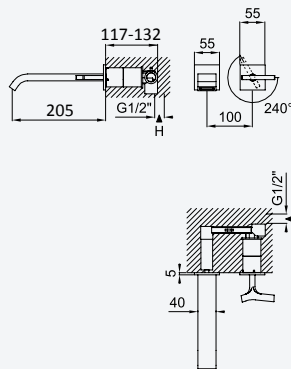

Misturadora progressiva de lavatório à parede, 2 furos

2 hole, progressive wall basin mixer

Mezclador progresivo de lavabo mural de 2 orificios

Cromado • Chrome	192 850 1CR
Night Sky	192 850 1NS
Pure White	192 850 1PW
Morning Mist	192 850 1MM
Gunmetal	192 850 1MG
Sunrise	192 850 1SR
Sunset	192 850 1SS

200 110 1NO

Opção: Com válvula clic-clac 1 1/4" - Quadra

Option: With push-open waste set 1 1/4" - Quadra

Opción: Con desagüe clic-clac 1 1/4" - Quadra

Cromado • Chrome	192 854 1CR
Night Sky	192 854 1NS
Pure White	192 854 1PW
Morning Mist	192 854 1MM
Gunmetal	192 854 1MG
Sunrise	192 854 1SR
Sunset	192 854 1SS

200 110 1NO