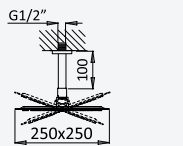

BRUMA AirEcoDrop

Sistema progressivo embutido de banheira, com chuveiro de parede 250x250 mm, kit de chuveiro mão e válvula com bica de enchimento para banheira

Progressive concealed bath-shower set, with shower head 250x250 mm, handshower set and bath filler with waste and overflow

Sistema de baño y ducha progresivo empotrado, con alcachofa de ducha 250x250 mm, set de ducha de mano y sistema de llenado y vaciado para bañeras

← 250x250 →

Cromado • Chrome	192 352 1CR
Night Sky	192 352 1NS
Pure White	192 352 1PW
Morning Mist	192 352 1MM
Gunmetal	192 352 1MG
Sunrise	192 352 1SR
Sunset	192 352 1SS

200 240 4NO

Opção: Chuveiro fixo de tecto 250x250 mm em inox e braço 100 mm

Option: Inox shower head 250x250 mm with ceiling shower arm 100 mm

Opción: Alcachofa de ducha 250x250 mm en inox con brazo de techo 100 mm

← 250x250 →

Cromado • Chrome	192 362 1CR
Night Sky	192 362 1NS
Pure White	192 362 1PW
Morning Mist	192 362 1MM
Gunmetal	192 362 1MG
Sunrise	192 362 1SR
Sunset	192 362 1SS

200 240 4NO