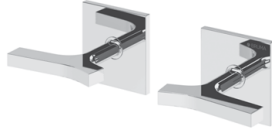

BRUMA

Misturadora progressiva embutida, com 2 saídas

Concealed progressive mixer, with 2 outlets

Mezclador progresivo empotrable, con 2 salidas

Cromado • Chrome	192 652 1CR
Night Sky	192 652 1NS
Pure White	192 652 1PW
Morning Mist	192 652 1MM
Gunmetal	192 652 1MG
Sunrise	192 652 1SR
Sunset	192 652 1SS

200 230 1NO

Misturadora progressiva embutida, com 3 saídas

Concealed progressive mixer, with 3 outlets

Mezclador progresivo empotrable, con 3 salidas

Cromado • Chrome	192 653 1CR
Night Sky	192 653 1NS
Pure White	192 653 1PW
Morning Mist	192 653 1MM
Gunmetal	192 653 1MG
Sunrise	192 653 1SR
Sunset	192 653 1SS

200 230 2NO

Misturadora embutida de 3 furos, com 2 saídas

3 hole concealed mixer, with 2 outlets

Mezclador bimando empotrable de 3 orificios, con 2 salidas

Cromado • Chrome	192 310 OCR
Night Sky	192 310 ONS
Pure White	192 310 OPW
Morning Mist	192 310 OMM
Gunmetal	192 310 OMG
Sunrise	192 310 OSR
Sunset	192 310 OSS

200 250 1NO

Misturadora embutida de 3 furos, com 3 saídas

3 hole concealed mixer, with 3 outlets

Mezclador bimando empotrable de 3 orificios, con 3 salidas

Cromado • Chrome	192 310 1CR
Night Sky	192 310 1NS
Pure White	192 310 1PW
Morning Mist	192 310 1MM
Gunmetal	192 310 1MG
Sunrise	192 310 1SR
Sunset	192 310 1SS

200 250 2NO

Misturadora progressiva embutida de 2 saídas, com chuveiro de mão

Progressive concealed 2 outlets mixer, with handshower set

Mezclador progresivo empotrable de 2 salidas, con set de ducha de mano

Cromado • Chrome	192 142 1CR
Night Sky	192 142 1NS
Pure White	192 142 1PW
Morning Mist	192 142 1MM
Gunmetal	192 142 1MG
Sunrise	192 142 1SR
Sunset	192 142 1SS

200 240 3NO

Misturadora progressiva embutida de 3 saídas, com chuveiro de mão

Progressive concealed 3 outlets mixer, with handshower set

Mezclador progresivo empotrable de 3 salidas, con set de ducha de mano

Cromado • Chrome	192 143 1CR
Night Sky	192 143 1NS
Pure White	192 143 1PW
Morning Mist	192 143 1MM
Gunmetal	192 143 1MG
Sunrise	192 143 1SR
Sunset	192 143 1SS

200 240 4NO