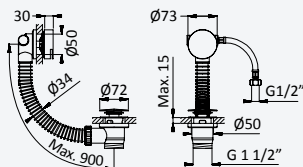

BRUMA AirEcoDrop

Sistema termostático embutido de banheira, com chuveiro de parede 250x250 mm, kit de chuveiro mão e válvula com bica de enchimento para banheira

Thermostatic concealed bath-shower set, with shower head 250x250 mm, handshower set and bath filler with waste and overflow

Sistema de baño y ducha termostático empotrado, con alcachofa de ducha 250x250 mm, set de ducha de mano y sistema de llenado y vaciado para bañeras

← 250x250 →

Cromado • Chrome	192 502 1CR
Night Sky	192 502 1NS
Pure White	192 502 1PW
Morning Mist	192 502 1MM
Gunmetal	192 502 1MG
Sunrise	192 502 1SR
Sunset	192 502 1SS

INT 630 4NO

Opção: Chuveiro fixo de tecto 250x250 mm em inox e braço 100 mm

Option: Inox shower head 250x250 mm with ceiling shower arm 100 mm

Opción: Alcachofa de ducha 250x250 mm en inox con brazo de techo 100 mm

← 250x250 →

Cromado • Chrome	192 512 1CR
Night Sky	192 512 1NS
Pure White	192 512 1PW
Morning Mist	192 512 1MM
Gunmetal	192 512 1MG
Sunrise	192 512 1SR
Sunset	192 512 1SS

INT 630 4NO