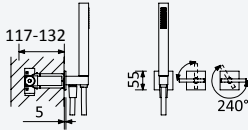

BRUMA AirEcoDrop

Sistema progressivo embutido de banheira, com chuveiro de parede 250x250 mm, kit de chuveiro mão e válvula com bica de enchimento para banheira

Progressive concealed bath-shower set, with shower head 250x250 mm, handshower set and bath filler with waste and overflow

Sistema de baño y ducha progresivo empotrado, con alcachofa de ducha 250x250 mm, set de ducha de mano y sistema de llenado y vaciado para bañeras

← 250x250 →

Cromado • Chrome	192 352 1CR
Night Sky	192 352 1NS
Pure White	192 352 1PW
Morning Mist	192 352 1MM
Gunmetal	192 352 1MG
Sunrise	192 352 1SR
Sunset	192 352 1SS

200 240 4NO

Opção: Chuveiro fixo de tecto 250x250 mm em inox e braço 100 mm

Option: Inox shower head 250x250 mm with ceiling shower arm 100 mm

Opción: Alcachofa de ducha 250x250 mm en inox con brazo de techo 100 mm

← 250x250 →

Cromado • Chrome	192 362 1CR
Night Sky	192 362 1NS
Pure White	192 362 1PW
Morning Mist	192 362 1MM
Gunmetal	192 362 1MG
Sunrise	192 362 1SR
Sunset	192 362 1SS

200 240 4NO