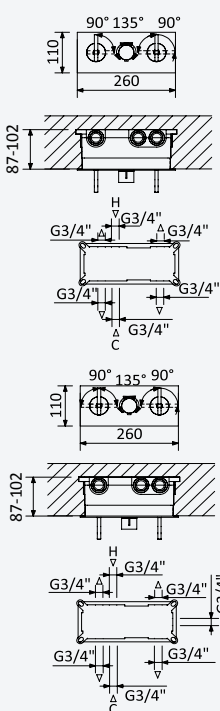

Misturadora termostática embutida de 2 saídas, com chuveiro de mão

Thermostatic concealed 2 outlets mixer, with handshower set

Mezclador termostático empotrable de 2 salidas, con set de ducha de mano

Cromado • Chrome	192 202 1CR
Night Sky	192 202 1NS
Pure White	192 202 1PW
Morning Mist	192 202 1MM
Gunmetal	192 202 1MG
Sunrise	192 202 1SR
Sunset	192 202 1SS

INT 630 3NO

Misturadora termostática embutida de 3 saídas, com chuveiro de mão

Thermostatic concealed 3 outlets mixer, with handshower set

Mezclador termostático empotrable de 3 salidas, con set de ducha de mano

Cromado • Chrome	192 203 1CR
Night Sky	192 203 1NS
Pure White	192 203 1PW
Morning Mist	192 203 1MM
Gunmetal	192 203 1MG
Sunrise	192 203 1SR
Sunset	192 203 1SS

INT 630 4NO

Misturadora termostática embutida, com 2 saídas

Concealed thermostatic mixer, with 2 outlets

Mezclador termostático empotrable, con 2 salidas

Cromado • Chrome	192 622 1CR
Night Sky	192 622 1NS
Pure White	192 622 1PW
Morning Mist	192 622 1MM
Gunmetal	192 622 1MG
Sunrise	192 622 1SR
Sunset	192 622 1SS

INT 610 3NO

Misturadora termostática embutida, com 3 saídas

Concealed thermostatic mixer, with 3 outlets

Mezclador termostático empotrable, con 3 salidas

Cromado • Chrome	192 623 1CR
Night Sky	192 623 1NS
Pure White	192 623 1PW
Morning Mist	192 623 1MM
Gunmetal	192 623 1MG
Sunrise	192 623 1SR
Sunset	192 623 1SS

INT 610 4NO

Misturadora termostática embutida, com 4 saídas

Concealed thermostatic mixer, with 4 outlets

Mezclador termostático empotrable, con 4 salidas

Cromado • Chrome	192 634 1CR
Night Sky	192 634 1NS
Pure White	192 634 1PW
Morning Mist	192 634 1MM
Gunmetal	192 634 1MG
Sunrise	192 634 1SR
Sunset	192 634 1SS

INT 620 4NO

Misturadora termostática embutida, com 5 saídas

Concealed thermostatic mixer, with 5 outlets