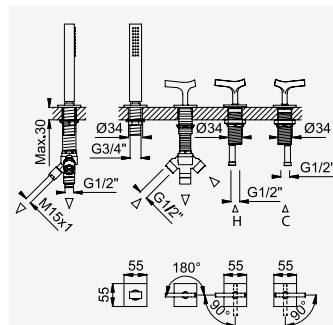

Sistema de banheiro, montagem à bancada, com chuveiro mão e válvula com bica de enchimento para banheira

Deck-mounted bath-shower set with handshower and bath filler with waste and overflow

Sistema para baño y ducha de repisa con ducha de mano y sistema de llenado y vaciado para bañeras

Cromado • Chrome	192 420 1CR
Night Sky	192 420 1NS
Pure White	192 420 1PW
Morning Mist	192 420 1MM
Gunmetal	192 420 1MG
Sunrise	192 420 1SR
Sunset	192 420 1SS