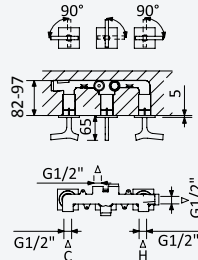

BRUMA

Misturadora progressiva embutida, com 2 saídas

Concealed progressive mixer, with 2 outlets

Mezclador progresivo empotrable, con 2 salidas

Cromado • Chrome	192 652 1CR
Night Sky	192 652 1NS
Pure White	192 652 1PW
Morning Mist	192 652 1MM
Gunmetal	192 652 1MG
Sunrise	192 652 1SR
Sunset	192 652 1SS

200 230 1NO

Misturadora progressiva embutida, com 3 saídas

Concealed progressive mixer, with 3 outlets

Mezclador progresivo empotrable, con 3 salidas

Cromado • Chrome	192 653 1CR
Night Sky	192 653 1NS
Pure White	192 653 1PW
Morning Mist	192 653 1MM
Gunmetal	192 653 1MG
Sunrise	192 653 1SR
Sunset	192 653 1SS

200 230 2NO

Misturadora embutida de 3 furos, com 2 saídas

3 hole concealed mixer, with 2 outlets

Mezclador bimando empotrable de 3 orificios, con 2 salidas

Cromado • Chrome	192 310 OCR
Night Sky	192 310 ONS
Pure White	192 310 OPW
Morning Mist	192 310 OMM
Gunmetal	192 310 OMG
Sunrise	192 310 OSR
Sunset	192 310 OSS

200 250 1NO

Misturadora embutida de 3 furos, com 3 saídas

3 hole concealed mixer, with 3 outlets

Mezclador bimando empotrable de 3 orificios, con 3 salidas

Cromado • Chrome	192 310 1CR
Night Sky	192 310 1NS
Pure White	192 310 1PW
Morning Mist	192 310 1MM
Gunmetal	192 310 1MG
Sunrise	192 310 1SR
Sunset	192 310 1SS

200 250 2NO

Misturadora progressiva embutida de 2 saídas, com chuveiro de mão

Progressive concealed 2 outlets mixer, with handshower set

Mezclador progresivo empotrable de 2 salidas, con set de ducha de mano

Cromado • Chrome	192 142 1CR
Night Sky	192 142 1NS
Pure White	192 142 1PW
Morning Mist	192 142 1MM
Gunmetal	192 142 1MG
Sunrise	192 142 1SR
Sunset	192 142 1SS

200 240 3NO

Misturadora progressiva embutida de 3 saídas, com chuveiro de mão

Progressive concealed 3 outlets mixer, with handshower set

Mezclador progresivo empotrable de 3 salidas, con set de ducha de mano

Cromado • Chrome	192 143 1CR
Night Sky	192 143 1NS
Pure White	192 143 1PW
Morning Mist	192 143 1MM
Gunmetal	192 143 1MG
Sunrise	192 143 1SR
Sunset	192 143 1SS

200 240 4NO