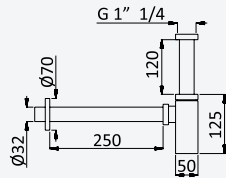

Sifão de 1 1/4" - Quadra

Bottle trap, 1 1/4" - Quadra

Sifón de lavabo 1 1/4" - Quadra

Cromado • Chrome	137 000 2CR
Night Sky	137 000 2NS
Pure white	137 000 2PW
Morning Mist	137 000 2MM
Gunmetal	137 000 2MG
Sunrise	137 000 2SR
Sunset	137 000 2SS