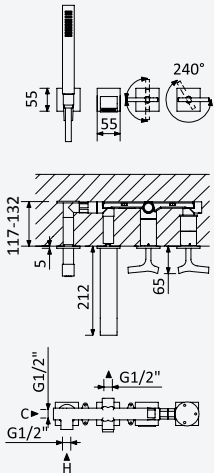

BRUMA

Misturadora progressiva embutida com bica de banheira EdgeQ e chuveiro de mão Quadra

Progressive concealed single lever mixer, with EdgeQ bath spout and handshower set Quadra

Mezclador progresivo empotrable con caño de bañera EdgeQ y set de ducha de mano Quadra

Cromado • Chrome	192 192 1CR
Night Sky	192 192 1NS
Pure White	192 192 1PW
Morning Mist	192 192 1MM
Gunmetal	192 192 1MG
Sunrise	192 192 1SR
Sunset	192 192 1SS

200 300 3NO

Misturadora progressiva embutida de 3 saídas, com bica de banheira EdgeQ e chuveiro de mão Quadra

Progressive concealed single lever 3 outlets mixer, with EdgeQ bath spout and handshower set Quadra

Mezclador progresivo empotrable de 3 salidas con caño de bañera EdgeQ y set de ducha de mano Quadra

Cromado • Chrome	192 193 1CR
Night Sky	192 193 1NS
Pure White	192 193 1PW
Morning Mist	192 193 1MM
Gunmetal	192 193 1MG
Sunrise	192 193 1SR
Sunset	192 193 1SS

200 300 4NO

Inversor com 2 saídas

Diverter with 2 outlets

Inversor con 2 salidas

Cromado • Chrome	192 702 1CR
Night Sky	192 702 1NS
Pure White	192 702 1PW
Morning Mist	192 702 1MM
Gunmetal	192 702 1MG
Sunrise	192 702 1SR
Sunset	192 702 1SS

INT 410 1NO

Inversor com 3 saídas

Diverter with 3 outlets

Inversor con 3 salidas

Cromado • Chrome	192 703 1CR
Night Sky	192 703 1NS
Pure White	192 703 1PW
Morning Mist	192 703 1MM
Gunmetal	192 703 1MG
Sunrise	192 703 1SR
Sunset	192 703 1SS

INT 410 2NO