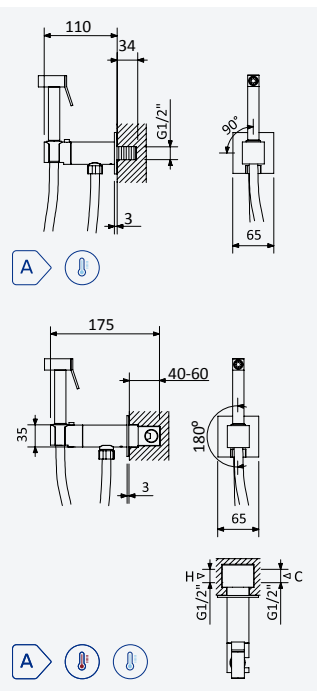

Torneira para bidê WC, abertura 90°. Chuveiro em latão - Quadra

Tap for bidet/toilets, 90° opening. Brass handshower - Quadra

Grifo para bidê/WC, abertura 90°. Ducha en latón - Quadra

Cromado • Chrome	145 110 8CR
Night Sky	145 110 8NS
Pure White	145 110 8PW
Morning Mist	145 110 8MM
Gunmetal	145 110 8MG
Sunrise	145 110 8SR
Sunset	145 110 8SS

Latão • Brass •
Latón

Misturadora para bidê WC, abertura progressiva 180°. Chuveiro em latão - Quadra

Single lever mixer for bidet/toilets, 180° progressive opening. Brass handshower - Quadra

Mezclador de empotrar para bidê WC, abertura progresiva de 180°. Ducha en latón - Quadra

Cromado • Chrome	145 110 9CR
Night Sky	145 110 9NS
Pure White	145 110 9PW
Morning Mist	145 110 9MM
Gunmetal	145 110 9MG
Sunrise	145 110 9SR
Sunset	145 110 9SS

Latão • Brass •
Latón

INT 500 2NO