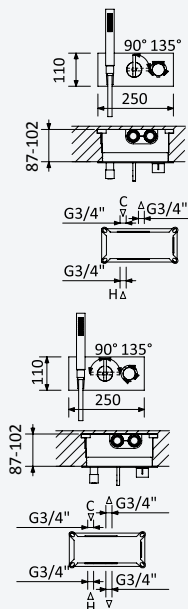

Misturadora termostática embutida de 2 saídas, com chuveiro de mão

Thermostatic concealed 2 outlets mixer, with handshower set

Mezclador termostático empotrable de 2 salidas, con set de ducha de mano

Cromado • Chrome	192 202 1CR
Night Sky	192 202 1NS
Pure White	192 202 1PW
Morning Mist	192 202 1MM
Gunmetal	192 202 1MG
Sunrise	192 202 1SR
Sunset	192 202 1SS

INT 630 3NO

Misturadora termostática embutida de 3 saídas, com chuveiro de mão

Thermostatic concealed 3 outlets mixer, with handshower set

Mezclador termostático empotrable de 3 salidas, con set de ducha de mano

Cromado • Chrome	192 203 1CR
Night Sky	192 203 1NS
Pure White	192 203 1PW
Morning Mist	192 203 1MM
Gunmetal	192 203 1MG
Sunrise	192 203 1SR
Sunset	192 203 1SS

INT 630 4NO