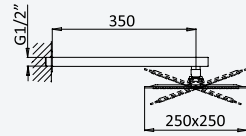

BRUMA AirEcoDrop

Sistema progressivo embutido de banheira, com chuveiro de parede 250x250 mm, kit de chuveiro mão e válvula com bica de enchimento para banheira

Progressive concealed bath-shower set, with shower head 250x250 mm, handshower set and bath filler with waste and overflow

Sistema de baño y ducha progresivo empotrado, con alcachofa de ducha 250x250 mm, set de ducha de mano y sistema de llenado y vaciado para bañeras

← 250x250 →

Cromado • Chrome	192 352 1CR
Night Sky	192 352 1NS
Pure White	192 352 1PW
Morning Mist	192 352 1MM
Gunmetal	192 352 1MG
Sunrise	192 352 1SR
Sunset	192 352 1SS

200 240 4NO

Opção: Chuveiro fixo de tecto 250x250 mm em inox e braço 100 mm

Option: Inox shower head 250x250 mm with ceiling shower arm 100 mm

Opción: Alcachofa de ducha 250x250 mm en inox con brazo de techo 100 mm

← 250x250 →

Cromado • Chrome	192 362 1CR
Night Sky	192 362 1NS
Pure White	192 362 1PW
Morning Mist	192 362 1MM
Gunmetal	192 362 1MG
Sunrise	192 362 1SR
Sunset	192 362 1SS

200 240 4NO