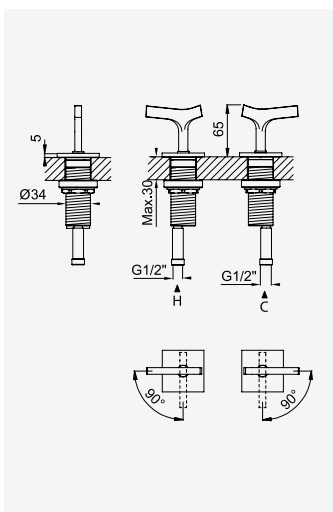

Misturadora de 2 furos, montagem à bancada, com 1 saída

2 hole deck-mounted mixer, with 1 outlet

Mezclador bimando de repisa de 2 orificios, con 1 salida

Cromado • Chrome	192 910 1CR
Night Sky	192 910 1NS
Pure White	192 910 1PW
Morning Mist	192 910 1MM
Gunmetal	192 910 1MG
Sunrise	192 910 1SR
Sunset	192 910 1SS