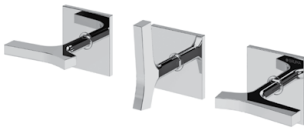

BRUMA

Misturadora progressiva embutida, com 2 saídas

Concealed progressive mixer, with 2 outlets

Mezclador progresivo empotrable, con 2 salidas

Cromado • Chrome	192 652 1CR
Night Sky	192 652 1NS
Pure White	192 652 1PW
Morning Mist	192 652 1MM
Gunmetal	192 652 1MG
Sunrise	192 652 1SR
Sunset	192 652 1SS

200 230 1NO

Misturadora progressiva embutida, com 3 saídas

Concealed progressive mixer, with 3 outlets

Mezclador progresivo empotrable, con 3 salidas

Cromado • Chrome	192 653 1CR
Night Sky	192 653 1NS
Pure White	192 653 1PW
Morning Mist	192 653 1MM
Gunmetal	192 653 1MG
Sunrise	192 653 1SR
Sunset	192 653 1SS

200 230 2NO

Misturadora embutida de 3 furos, com 2 saídas

3 hole concealed mixer, with 2 outlets

Mezclador bimando empotrable de 3 orificios, con 2 salidas

Cromado • Chrome	192 310 OCR
Night Sky	192 310 ONS
Pure White	192 310 OPW
Morning Mist	192 310 OMM
Gunmetal	192 310 OMG
Sunrise	192 310 OSR
Sunset	192 310 OSS

200 250 1NO

Misturadora embutida de 3 furos, com 3 saídas

3 hole concealed mixer, with 3 outlets

Mezclador bimando empotrable de 3 orificios, con 3 salidas

Cromado • Chrome	192 310 1CR
Night Sky	192 310 1NS
Pure White	192 310 1PW
Morning Mist	192 310 1MM
Gunmetal	192 310 1MG
Sunrise	192 310 1SR
Sunset	192 310 1SS

200 250 2NO

Misturadora progressiva embutida de 2 saídas, com chuveiro de mão

Progressive concealed 2 outlets mixer, with handshower set

Mezclador progresivo empotrable de 2 salidas, con set de ducha de mano

Cromado • Chrome	192 142 1CR
Night Sky	192 142 1NS
Pure White	192 142 1PW
Morning Mist	192 142 1MM
Gunmetal	192 142 1MG
Sunrise	192 142 1SR
Sunset	192 142 1SS

200 240 3NO

Misturadora progressiva embutida de 3 saídas, com chuveiro de mão

Progressive concealed 3 outlets mixer, with handshower set

Mezclador progresivo empotrable de 3 salidas, con set de ducha de mano

Cromado • Chrome	192 143 1CR
Night Sky	192 143 1NS
Pure White	192 143 1PW
Morning Mist	192 143 1MM
Gunmetal	192 143 1MG
Sunrise	192 143 1SR
Sunset	192 143 1SS

200 240 4NO