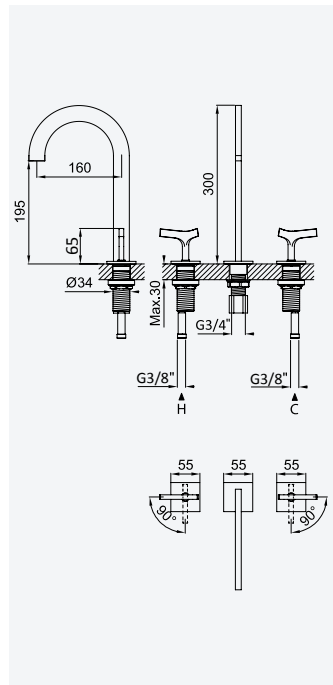

Misturadora de lavatório 3 furos, montagem à bancada

Deck-mounted, 3 hole basin mixer

Mezclador bimando de repisa para lavabo de 3 orificios

Cromado • Chrome	192 250 1CR
Night Sky	192 250 1NS
Pure White	192 250 1PW
Morning Mist	192 250 1MM
Gunmetal	192 250 1MG
Sunrise	192 250 1SR
Sunset	192 250 1SS

Opção: Com válvula clic-clac 1 1/4" - Quadra

Option: With push-open waste set 1 1/4" - Quadra

Opción: Con desagüe clic-clac 1 1/4" - Quadra

Cromado • Chrome	192 254 1CR
Night Sky	192 254 1NS
Pure White	192 254 1PW
Morning Mist	192 254 1MM
Gunmetal	192 254 1MG
Sunrise	192 254 1SR
Sunset	192 254 1SS