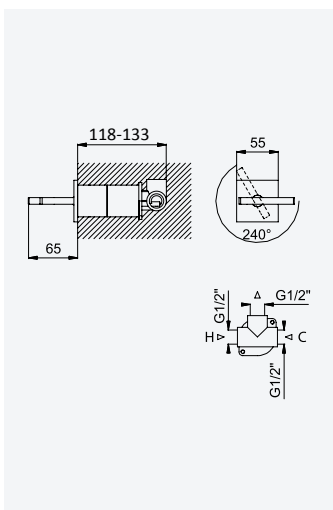

Misturadora progressiva embutida, com 1 saída

Concealed progressive mixer, with 1 outlet

Mezclador progresivo empotrable, con 1 salida

Cromado • Chrome	192 601 1CR
Night Sky	192 601 1NS
Pure White	192 601 1PW
Morning Mist	192 601 1MM
Gunmetal	192 601 1MG
Sunrise	192 601 1SR
Sunset	192 601 1SS

200 200 1N0