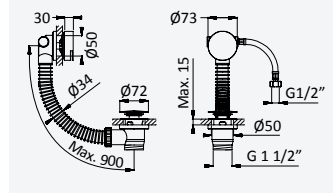

Sistema de escoamento com descarga, bicha Lux cinzenta e terminais à cor - Quadra

Integrated outlet for splash water, grey Lux shower hose with colored fittings - Quadra

Sumidero y conexión al desagüe, flexo Lux gris con accesorios de color - Quadra