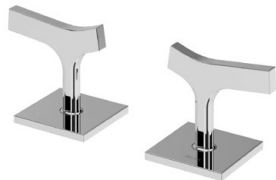

Misturadora de 2 furos, montagem à bancada, com 1 saída

2 hole deck-mounted mixer, with 1 outlet

Mezclador bimando de repisa de 2 orificios, con 1 salida

Cromado • Chrome	192 910 1CR
Night Sky	192 910 1NS
Pure White	192 910 1PW
Morning Mist	192 910 1MM
Gunmetal	192 910 1MG
Sunrise	192 910 1SR
Sunset	192 910 1SS