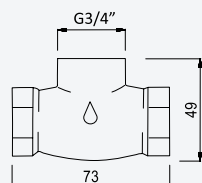

Caixa de passagem, para passador - 3/4"

Concealed body for stop valve - 3/4"

Elemento empotrado para llave de paso - 3/4"

156 745 1NO