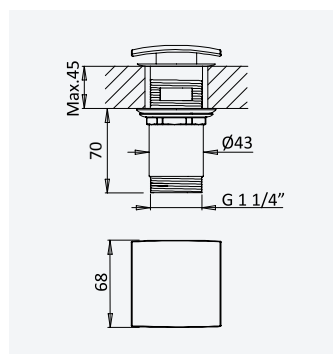

BRUMA AirEcoDrop

BRUMA

Sistema progressivo embutido de banheira, com chuveiro de parede 250x250 mm, kit de chuveiro mão Quadra e bica de banheira EdgeQ

Progressive concealed bath-shower set, with shower head 250x250 mm, Quadra handshower set and EdgeQ bath spout

Sistema de baño y ducha progresivo empotrado, con alcachofa de ducha 250x250 mm, set de ducha de mano Quadra y caño de bañera EdgeQ

Cromado • Chrome	192 312 1CR
Night Sky	192 312 1NS
Pure White	192 312 1PW
Morning Mist	192 312 1MM
Gunmetal	192 312 1MG
Sunrise	192 312 1SR
Sunset	192 312 1SS

200 300 4N0

Opção: Chuveiro fixo de tecto 250x250 mm em inox e braço 100 mm

Option: Inox shower head 250x250 mm with ceiling shower arm 100 mm

Opción: Alcachofa de ducha 250x250 mm en inox con brazo de techo 100 mm

Cromado • Chrome	192 322 1CR
Night Sky	192 322 1NS
Pure White	192 322 1PW
Morning Mist	192 322 1MM
Gunmetal	192 322 1MG
Sunrise	192 322 1SR
Sunset	192 322 1SS

200 300 4N0

Conjunto de duche com curva de saída, bicha Lux 175cm e chuveiro de mão Quadra em latão - Royale

Shower set with outlet elbow, Lux hose 175cm and brass Quadra handshower - Royale

Conjunto de ducha con codo de salida, flexo Lux 175cm y ducha de mano Quadra en latón - Royale

Cromado • Chrome	192 590 1CR
Night Sky	192 590 1NS
Pure White	192 590 1PW
Morning Mist	192 590 1MM
Gunmetal	192 590 1MG
Sunrise	192 590 1SR
Sunset	192 590 1SS

Válvula Clic-clac em latão 1 1/4" - Quadra

Brass Push-open waste set 1 1/4" - Quadra

Válvula de desagüe clic-clac, en latón 1 1/4" - Quadra

Cromado • Chrome	139 590 0CR
Night Sky	139 590 0NS
Pure white	139 590 0PW
Morning Mist	139 590 0MM
Gunmetal	139 590 0MG
Sunrise	139 590 0SR
Sunset	139 590 0SS