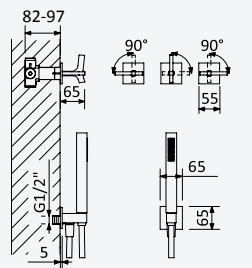

BRUMA AirEcoDrop

Sistema embutido de duche com chuveiro de parede 250x250 mm em inox e kit de chuveiro mão separado

Concealed shower set with inox shower head 250x250 mm and separate handshower set

Sistema de ducha empotrado con alcachofa de ducha 250x250 mm em inox y set de ducha de mano separado

Cromado • Chrome	192 310 2CR
Night Sky	192 310 2NS
Pure White	192 310 2PW
Morning Mist	192 310 2MM
Gunmetal	192 310 2MG
Sunrise	192 310 2SR
Sunset	192 310 2SS

200 250 1NO

Opção: Chuveiro fixo de tecto 250x250 mm em inox e braço 100 mm

Option: Inox shower head 250x250 mm with ceiling shower arm 100 mm
Opción: Alcachofa de ducha 250x250 mm em inox con brazo de techo 100 mm

Cromado • Chrome	192 310 3CR
Night Sky	192 310 3NS
Pure White	192 310 3PW
Morning Mist	192 310 3MM
Gunmetal	192 310 3MG
Sunrise	192 310 3SR
Sunset	192 310 3SS

200 250 1NO