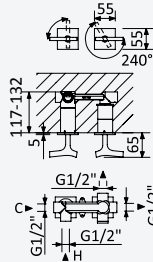

BRUMA

Misturadora progressiva embutida, com 2 saídas

Concealed progressive mixer, with 2 outlets

Mezclador progresivo empotrable, con 2 salidas

Cromado • Chrome	192 652 1CR
Night Sky	192 652 1NS
Pure White	192 652 1PW
Morning Mist	192 652 1MM
Gunmetal	192 652 1MG
Sunrise	192 652 1SR
Sunset	192 652 1SS

200 230 1NO

Misturadora progressiva embutida, com 3 saídas

Concealed progressive mixer, with 3 outlets

Mezclador progresivo empotrable, con 3 salidas

Cromado • Chrome	192 653 1CR
Night Sky	192 653 1NS
Pure White	192 653 1PW
Morning Mist	192 653 1MM
Gunmetal	192 653 1MG
Sunrise	192 653 1SR
Sunset	192 653 1SS

200 230 2NO

Misturadora embutida de 3 furos, com 2 saídas

3 hole concealed mixer, with 2 outlets

Mezclador bimando empotrable de 3 orificios, con 2 salidas

Cromado • Chrome	192 310 OCR
Night Sky	192 310 ONS
Pure White	192 310 OPW
Morning Mist	192 310 OMM
Gunmetal	192 310 OMG
Sunrise	192 310 OSR
Sunset	192 310 OSS

200 250 1NO

Misturadora embutida de 3 furos, com 3 saídas

3 hole concealed mixer, with 3 outlets

Mezclador bimando empotrable de 3 orificios, con 3 salidas

Cromado • Chrome	192 310 1CR
Night Sky	192 310 1NS
Pure White	192 310 1PW
Morning Mist	192 310 1MM
Gunmetal	192 310 1MG
Sunrise	192 310 1SR
Sunset	192 310 1SS

200 250 2NO

Misturadora progressiva embutida de 2 saídas, com chuveiro de mão

Progressive concealed 2 outlets mixer, with handshower set

Mezclador progresivo empotrable de 2 salidas, con set de ducha de mano

Cromado • Chrome	192 142 1CR
Night Sky	192 142 1NS
Pure White	192 142 1PW
Morning Mist	192 142 1MM
Gunmetal	192 142 1MG
Sunrise	192 142 1SR
Sunset	192 142 1SS

200 240 3NO

Misturadora progressiva embutida de 3 saídas, com chuveiro de mão

Progressive concealed 3 outlets mixer, with handshower set

Mezclador progresivo empotrable de 3 salidas, con set de ducha de mano

Cromado • Chrome	192 143 1CR
Night Sky	192 143 1NS
Pure White	192 143 1PW
Morning Mist	192 143 1MM
Gunmetal	192 143 1MG
Sunrise	192 143 1SR
Sunset	192 143 1SS

200 240 4NO