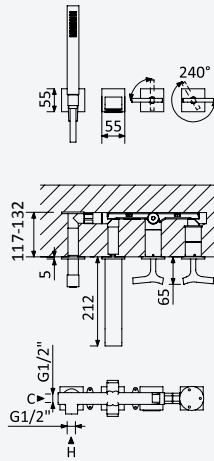

BRUMA

Misturadora progressiva embutida com bica de banheira EdgeQ e chuveiro de mão Quadra

Progressive concealed single lever mixer, with EdgeQ bath spout and handshower set Quadra

Mezclador progresivo empotrable con caño de bañera EdgeQ y set de ducha de mano Quadra

Cromado • Chrome	192 192 1CR
Night Sky	192 192 1NS
Pure White	192 192 1PW
Morning Mist	192 192 1MM
Gunmetal	192 192 1MG
Sunrise	192 192 1SR
Sunset	192 192 1SS

200 300 3NO

Misturadora progressiva embutida de 3 saídas, com bica de banheira EdgeQ e chuveiro de mão Quadra

Progressive concealed single lever 3 outlets mixer, with EdgeQ bath spout and handshower set Quadra

Mezclador progresivo empotrable de 3 salidas con caño de bañera EdgeQ y set de ducha de mano Quadra

Cromado • Chrome	192 193 1CR
Night Sky	192 193 1NS
Pure White	192 193 1PW
Morning Mist	192 193 1MM
Gunmetal	192 193 1MG
Sunrise	192 193 1SR
Sunset	192 193 1SS

200 300 4NO

Inversor com 2 saídas

Diverter with 2 outlets

Inversor con 2 salidas

Cromado • Chrome	192 702 1CR
Night Sky	192 702 1NS
Pure White	192 702 1PW
Morning Mist	192 702 1MM
Gunmetal	192 702 1MG
Sunrise	192 702 1SR
Sunset	192 702 1SS

INT 410 1NO

Inversor com 3 saídas

Diverter with 3 outlets

Inversor con 3 salidas

Cromado • Chrome	192 703 1CR
Night Sky	192 703 1NS
Pure White	192 703 1PW
Morning Mist	192 703 1MM
Gunmetal	192 703 1MG
Sunrise	192 703 1SR
Sunset	192 703 1SS

INT 410 2NO