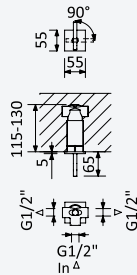

BRUMA

Misturadora progressiva embutida com bica de banheira EdgeQ e chuveiro de mão Quadra

Progressive concealed single lever mixer, with EdgeQ bath spout and handshower set Quadra

Mezclador progresivo empotrable con caño de bañera EdgeQ y set de ducha de mano Quadra

Cromado • Chrome	192 192 1CR
Night Sky	192 192 1NS
Pure White	192 192 1PW
Morning Mist	192 192 1MM
Gunmetal	192 192 1MG
Sunrise	192 192 1SR
Sunset	192 192 1SS

200 300 3NO

Misturadora progressiva embutida de 3 saídas, com bica de banheira EdgeQ e chuveiro de mão Quadra

Progressive concealed single lever 3 outlets mixer, with EdgeQ bath spout and handshower set Quadra

Mezclador progresivo empotrable de 3 salidas con caño de bañera EdgeQ y set de ducha de mano Quadra

Cromado • Chrome	192 193 1CR
Night Sky	192 193 1NS
Pure White	192 193 1PW
Morning Mist	192 193 1MM
Gunmetal	192 193 1MG
Sunrise	192 193 1SR
Sunset	192 193 1SS

200 300 4NO

Inversor com 2 saídas

Diverter with 2 outlets

Inversor con 2 salidas

Cromado • Chrome	192 702 1CR
Night Sky	192 702 1NS
Pure White	192 702 1PW
Morning Mist	192 702 1MM
Gunmetal	192 702 1MG
Sunrise	192 702 1SR
Sunset	192 702 1SS

INT 410 1NO

Inversor com 3 saídas

Diverter with 3 outlets

Inversor con 3 salidas

Cromado • Chrome	192 703 1CR
Night Sky	192 703 1NS
Pure White	192 703 1PW
Morning Mist	192 703 1MM
Gunmetal	192 703 1MG
Sunrise	192 703 1SR
Sunset	192 703 1SS

INT 410 2NO