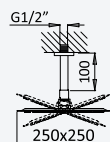

BRUMA AirEcoDrop