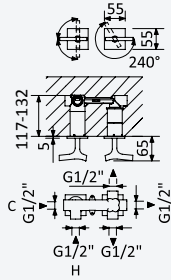

BRUMA

Misturadora progressiva embutida, com 2 saídas

Concealed progressive mixer, with 2 outlets

Mezclador progresivo empotrable, con 2 salidas

Cromado • Chrome	192 652 1CR
Night Sky	192 652 1NS
Pure White	192 652 1PW
Morning Mist	192 652 1MM
Gunmetal	192 652 1MG
Sunrise	192 652 1SR
Sunset	192 652 1SS

200 230 1NO

Misturadora progressiva embutida, com 3 saídas

Concealed progressive mixer, with 3 outlets

Mezclador progresivo empotrable, con 3 salidas

Cromado • Chrome	192 653 1CR
Night Sky	192 653 1NS
Pure White	192 653 1PW
Morning Mist	192 653 1MM
Gunmetal	192 653 1MG
Sunrise	192 653 1SR
Sunset	192 653 1SS

200 230 2NO

Misturadora embutida de 3 furos, com 2 saídas

3 hole concealed mixer, with 2 outlets

Mezclador bimando empotrable de 3 orificios, con 2 salidas

Cromado • Chrome	192 310 OCR
Night Sky	192 310 ONS
Pure White	192 310 OPW
Morning Mist	192 310 OMM
Gunmetal	192 310 OMG
Sunrise	192 310 OSR
Sunset	192 310 OSS

200 250 1NO

Misturadora embutida de 3 furos, com 3 saídas

3 hole concealed mixer, with 3 outlets

Mezclador bimando empotrable de 3 orificios, con 3 salidas

Cromado • Chrome	192 310 1CR
Night Sky	192 310 1NS
Pure White	192 310 1PW
Morning Mist	192 310 1MM
Gunmetal	192 310 1MG
Sunrise	192 310 1SR
Sunset	192 310 1SS

200 250 2NO

Misturadora progressiva embutida de 2 saídas, com chuveiro de mão

Progressive concealed 2 outlets mixer, with handshower set

Mezclador progresivo empotrable de 2 salidas, con set de ducha de mano

Cromado • Chrome	192 142 1CR
Night Sky	192 142 1NS
Pure White	192 142 1PW
Morning Mist	192 142 1MM
Gunmetal	192 142 1MG
Sunrise	192 142 1SR
Sunset	192 142 1SS

200 240 3NO

Misturadora progressiva embutida de 3 saídas, com chuveiro de mão

Progressive concealed 3 outlets mixer, with handshower set

Mezclador progresivo empotrable de 3 salidas, con set de ducha de mano

Cromado • Chrome	192 143 1CR
Night Sky	192 143 1NS
Pure White	192 143 1PW
Morning Mist	192 143 1MM
Gunmetal	192 143 1MG
Sunrise	192 143 1SR
Sunset	192 143 1SS

200 240 4NO