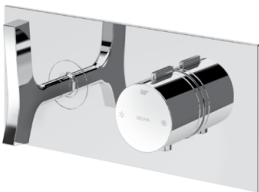

Misturadora termostática embutida, com 2 saídas

Concealed thermostatic mixer, with 2 outlets

Mezclador termostático empotrable, con 2 salidas

Cromado • Chrome	192 622 1CR
Night Sky	192 622 1NS
Pure White	192 622 1PW
Morning Mist	192 622 1MM
Gunmetal	192 622 1MG
Sunrise	192 622 1SR
Sunset	192 622 1SS

INT 610 3NO

Misturadora termostática embutida, com 3 saídas

Concealed thermostatic mixer, with 3 outlets

Mezclador termostático empotrable, con 3 salidas

Cromado • Chrome	192 623 1CR
Night Sky	192 623 1NS
Pure White	192 623 1PW
Morning Mist	192 623 1MM
Gunmetal	192 623 1MG
Sunrise	192 623 1SR
Sunset	192 623 1SS

INT 610 4NO

Misturadora termostática embutida, com 4 saídas

Concealed thermostatic mixer, with 4 outlets

Mezclador termostático empotrable, con 4 salidas

Cromado • Chrome	192 634 1CR
Night Sky	192 634 1NS
Pure White	192 634 1PW
Morning Mist	192 634 1MM
Gunmetal	192 634 1MG
Sunrise	192 634 1SR
Sunset	192 634 1SS

INT 620 4NO

Misturadora termostática embutida, com 5 saídas

Concealed thermostatic mixer, with 5 outlets

Mezclador termostático empotrable, con 5 salidas

Cromado • Chrome	192 635 1CR
Night Sky	192 635 1NS
Pure White	192 635 1PW
Morning Mist	192 635 1MM
Gunmetal	192 635 1MG
Sunrise	192 635 1SR
Sunset	192 635 1SS

INT 620 5NO