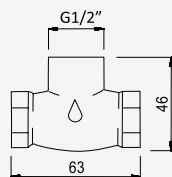

Caixa de passagem, para passador - 1/2"

Concealed body for stop valve - 1/2"

Elemento empotrado para llave de paso - 1/2"

156 745 0NO