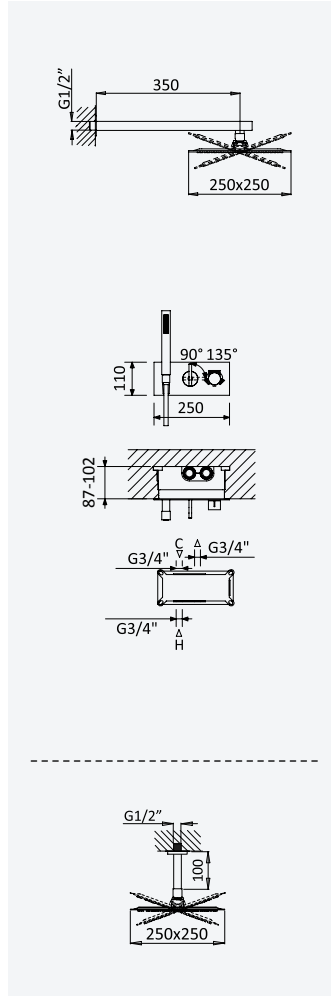

BRUMA AirEcoDrop

BRUMA

Sistema embutido de duche termostático com chuveiro de parede 250x250 mm em inox e kit de chuveiro mão

Thermostatic concealed shower set with inox shower head 250x250 mm and handshower set

Sistema de ducha termostático empotrado con alcachofa de ducha 250x250 mm en inox y set de ducha de mano

Cromado • Chrome	192 782 1CR
Night Sky	192 782 1NS
Pure White	192 782 1PW
Morning Mist	192 782 1MM
Gunmetal	192 782 1MG
Sunrise	192 782 1SR
Sunset	192 782 1SS

INT 630 3NO

Opção: Chuveiro fixo de tecto 250x250 mm em inox e braço 100 mm

Option: Inox shower head 250x250 mm with ceiling shower arm 100 mm

Cromado • Chrome	192 792 1CR
Night Sky	192 792 1NS
Pure White	192 792 1PW
Morning Mist	192 792 1MM
Gunmetal	192 792 1MG
Sunrise	192 792 1SR
Sunset	192 792 1SS

INT 630 3NO

Sistema termostático embutido de duche com chuveiro de tecto (Chuva/Cascata) e chuveiro mão

Thermostatic concealed shower set with overhead shower (Rain/Cascade) and handshower set

Sistema de ducha termostático empotrado con ducha instalación en el techo (Lluvia/Cascada) y set de ducha de mano

Cromado • Chrome	192 788 1CR
Night Sky	192 788 1NS
Pure White	192 788 1PW
Morning Mist	192 788 1MM

INT 630 4NO

Opção: Chuveiro em INOX, de embutir no tecto 500x500 mm (Chuva)

Option: Steel shower head for ceiling installation, 500x500 mm (Rain)

Opción: Rociador de ducha, en INOX, a techo 500x500 mm (Lluvia)

Cromado • Chrome	192 787 1CR
Night Sky	192 787 1NS
Pure White	192 787 1PW
Morning Mist	192 787 1MM

INT 630 3NO

Opção: Chuveiro em INOX, de embutir no tecto 380x380 mm (Chuva)

Option: Steel shower head for ceiling installation, 380x380 mm (Rain)

Opción: Rociador de ducha, en INOX, a techo 380x380 mm (Lluvia)

Cromado • Chrome	192 786 1CR
Night Sky	192 786 1NS
Pure White	192 786 1PW
Morning Mist	192 786 1MM

INT 630 3NO