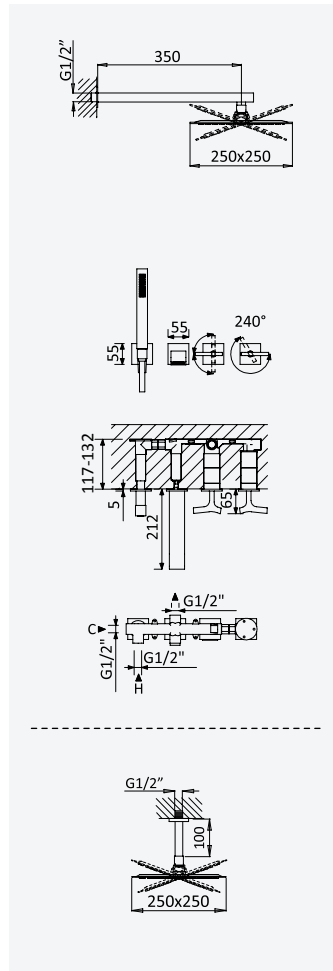

BRUMA AirEcoDrop

BRUMA

Sistema progressivo embutido de banheira, com chuveiro de parede 250x250 mm, kit de chuveiro mão Quadra e bica de banheira EdgeQ

Progressive concealed bath-shower set, with shower head 250x250 mm, Quadra handshower set and EdgeQ bath spout

Sistema de baño y ducha progresivo empotrado, con alcachofa de ducha 250x250 mm, set de ducha de mano Quadra y caño de bañera EdgeQ

Cromado • Chrome	192 312 1CR
Night Sky	192 312 1NS
Pure White	192 312 1PW
Morning Mist	192 312 1MM
Gunmetal	192 312 1MG
Sunrise	192 312 1SR
Sunset	192 312 1SS

200 300 4N0

Opção: Chuveiro fixo de tecto 250x250 mm em inox e braço 100 mm

Option: Inox shower head 250x250 mm with ceiling shower arm 100 mm

Opción: Alcachofa de ducha 250x250 mm en inox con brazo de techo 100 mm

Cromado • Chrome	192 322 1CR
Night Sky	192 322 1NS
Pure White	192 322 1PW
Morning Mist	192 322 1MM
Gunmetal	192 322 1MG
Sunrise	192 322 1SR
Sunset	192 322 1SS

200 300 4N0

Conjunto de duche com curva de saída, bicha Lux 175cm e chuveiro de mão Quadra em latão - Royale

Shower set with outlet elbow, Lux hose 175cm and brass Quadra handshower - Royale

Conjunto de ducha con codo de salida, flexo Lux 175cm y ducha de mano Quadra en latón - Royale

Cromado • Chrome	192 590 1CR
Night Sky	192 590 1NS
Pure White	192 590 1PW
Morning Mist	192 590 1MM
Gunmetal	192 590 1MG
Sunrise	192 590 1SR
Sunset	192 590 1SS

Válvula Clic-clac em latão 1 1/4" - Quadra

Brass Push-open waste set 1 1/4" - Quadra

Válvula de desagüe clic-clac, en latón 1 1/4" - Quadra

Cromado • Chrome	139 590 0CR
Night Sky	139 590 0NS
Pure white	139 590 0PW
Morning Mist	139 590 0MM
Gunmetal	139 590 0MG
Sunrise	139 590 0SR
Sunset	139 590 0SS