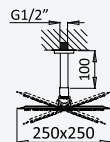

INT 410 2NO

BRUMA AirEcoDrop

**Sistema embutido de duche progressivo com chuveiro de parede 250x250 mm em inox e kit de chuveiro mão**

*Progressive concealed shower set with inox shower head 250x250 mm, handshower set*