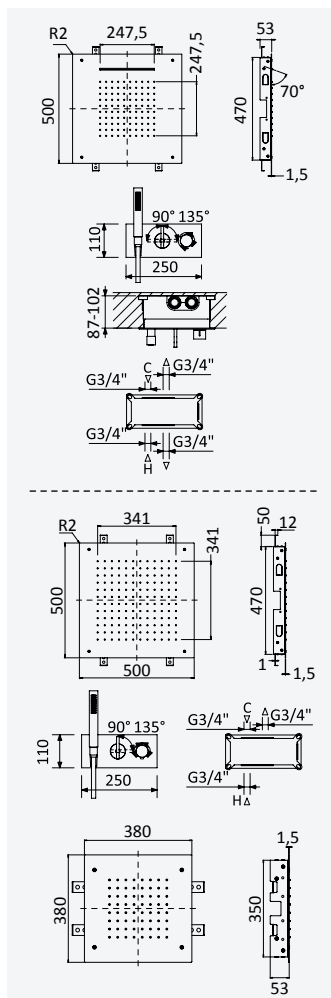

BRUMA AirEcoDrop

BRUMA

Sistema embutido de duche termostático com chuveiro de parede 250x250 mm em inox e kit de chuveiro mão

Thermostatic concealed shower set with inox shower head 250x250 mm and handshower set

Sistema de ducha termostático empotrado con alcachofa de ducha 250x250 mm en inox y set de ducha de mano

Cromado • Chrome	192 782 1CR
Night Sky	192 782 1NS
Pure White	192 782 1PW
Morning Mist	192 782 1MM
Gunmetal	192 782 1MG
Sunrise	192 782 1SR
Sunset	192 782 1SS

INT 630 3NO

Opção: Chuveiro fixo de tecto 250x250 mm em inox e braço 100 mm

Option: Inox shower head 250x250 mm with ceiling shower arm 100 mm

Cromado • Chrome	192 792 1CR
Night Sky	192 792 1NS
Pure White	192 792 1PW
Morning Mist	192 792 1MM
Gunmetal	192 792 1MG
Sunrise	192 792 1SR
Sunset	192 792 1SS

INT 630 3NO

Sistema termostático embutido de duche com chuveiro de tecto (Chuva/Cascata) e chuveiro mão

Thermostatic concealed shower set with overhead shower (Rain/Cascade) and handshower set

Sistema de ducha termostático empotrado con ducha instalación en el techo (Lluvia/Cascada) y set de ducha de mano

Cromado • Chrome	192 788 1CR
Night Sky	192 788 1NS
Pure White	192 788 1PW
Morning Mist	192 788 1MM

INT 630 4NO

Opção: Chuveiro em INOX, de embutir no tecto 500x500 mm (Chuva)

Option: Steel shower head for ceiling installation, 500x500 mm (Rain)

Opción: Rociador de ducha, en INOX, a techo 500x500 mm (Lluvia)

Cromado • Chrome	192 787 1CR
Night Sky	192 787 1NS
Pure White	192 787 1PW
Morning Mist	192 787 1MM

INT 630 3NO

Opção: Chuveiro em INOX, de embutir no tecto 380x380 mm (Chuva)

Option: Steel shower head for ceiling installation, 380x380 mm (Rain)

Opción: Rociador de ducha, en INOX, a techo 380x380 mm (Lluvia)

Cromado • Chrome	192 786 1CR
Night Sky	192 786 1NS
Pure White	192 786 1PW
Morning Mist	192 786 1MM

INT 630 3NO