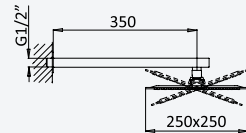

BRUMA AirEcoDrop

Sistema termostático embutido de banheira, com chuveiro de parede 250x250 mm, kit de chuveiro mão e válvula com bica de enchimento para banheira

Thermostatic concealed bath-shower set, with shower head 250x250 mm, handshower set and bath filler with waste and overflow

Sistema de baño y ducha termostático empotrado, con alcachofa de ducha 250x250 mm, set de ducha de mano y sistema de llenado y vaciado para bañeras

← 250x250 →

Cromado • Chrome	192 502 1CR
Night Sky	192 502 1NS
Pure White	192 502 1PW
Morning Mist	192 502 1MM
Gunmetal	192 502 1MG
Sunrise	192 502 1SR
Sunset	192 502 1SS

INT 630 4NO

Opção: Chuveiro fixo de tecto 250x250 mm em inox e braço 100 mm

Option: Inox shower head 250x250 mm with ceiling shower arm 100 mm

Opción: Alcachofa de ducha 250x250 mm en inox con brazo de techo 100 mm

← 250x250 →

Cromado • Chrome	192 512 1CR
Night Sky	192 512 1NS
Pure White	192 512 1PW
Morning Mist	192 512 1MM
Gunmetal	192 512 1MG
Sunrise	192 512 1SR
Sunset	192 512 1SS

INT 630 4NO