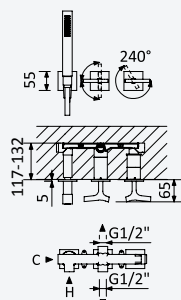

BRUMA

Misturadora progressiva embutida, com 2 saídas

Concealed progressive mixer, with 2 outlets

Mezclador progresivo empotrable, con 2 salidas

Cromado • Chrome	192 652 1CR
Night Sky	192 652 1NS
Pure White	192 652 1PW
Morning Mist	192 652 1MM
Gunmetal	192 652 1MG
Sunrise	192 652 1SR
Sunset	192 652 1SS

200 230 1NO

Misturadora progressiva embutida, com 3 saídas

Concealed progressive mixer, with 3 outlets

Mezclador progresivo empotrable, con 3 salidas

Cromado • Chrome	192 653 1CR
Night Sky	192 653 1NS
Pure White	192 653 1PW
Morning Mist	192 653 1MM
Gunmetal	192 653 1MG
Sunrise	192 653 1SR
Sunset	192 653 1SS

200 230 2NO

Misturadora embutida de 3 furos, com 2 saídas

3 hole concealed mixer, with 2 outlets

Mezclador bimando empotrable de 3 orificios, con 2 salidas

Cromado • Chrome	192 310 OCR
Night Sky	192 310 ONS
Pure White	192 310 OPW
Morning Mist	192 310 OMM
Gunmetal	192 310 OMG
Sunrise	192 310 OSR
Sunset	192 310 OSS

200 250 1NO

Misturadora embutida de 3 furos, com 3 saídas

3 hole concealed mixer, with 3 outlets

Mezclador bimando empotrable de 3 orificios, con 3 salidas

Cromado • Chrome	192 310 1CR
Night Sky	192 310 1NS
Pure White	192 310 1PW
Morning Mist	192 310 1MM
Gunmetal	192 310 1MG
Sunrise	192 310 1SR
Sunset	192 310 1SS

200 250 2NO

Misturadora progressiva embutida de 2 saídas, com chuveiro de mão

Progressive concealed 2 outlets mixer, with handshower set

Mezclador progresivo empotrable de 2 salidas, con set de ducha de mano

Cromado • Chrome	192 142 1CR
Night Sky	192 142 1NS
Pure White	192 142 1PW
Morning Mist	192 142 1MM
Gunmetal	192 142 1MG
Sunrise	192 142 1SR
Sunset	192 142 1SS

200 240 3NO

Misturadora progressiva embutida de 3 saídas, com chuveiro de mão

Progressive concealed 3 outlets mixer, with handshower set

Mezclador progresivo empotrable de 3 salidas, con set de ducha de mano

Cromado • Chrome	192 143 1CR
Night Sky	192 143 1NS
Pure White	192 143 1PW
Morning Mist	192 143 1MM
Gunmetal	192 143 1MG
Sunrise	192 143 1SR
Sunset	192 143 1SS

200 240 4NO