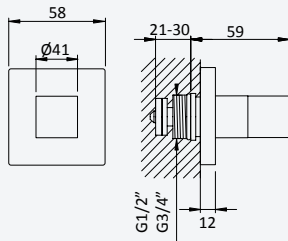

Torneira de passagem 1/2" - Quadra

Stop Valve 1/2" - Quadra

Llave de paso 1/2" - Quadra

Cromado • Chrome	139 590 3CR
Night Sky	139 590 3NS
Pure white	139 590 3PW
Morning Mist	139 590 3MM
Gunmetal	139 590 3MG
Sunrise	139 590 3SR
Sunset	139 590 3SS

Torneira de passagem 3/4" - Quadra

Stop Valve 3/4" - Quadra

Llave de paso 3/4" - Quadra

Cromado • Chrome	139 590 4CR
Night Sky	139 590 4NS
Pure white	139 590 4PW
Morning Mist	139 590 4MM
Gunmetal	139 590 4MG
Sunrise	139 590 4SR
Sunset	139 590 4SS