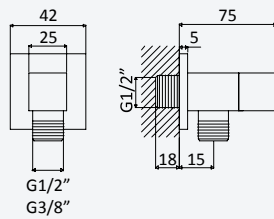

Torneira de esquadria 3/8" - Quadra

3/8" angle tap with connection - Quadra

Llave de corte 3/8" - Quadra

Cromado • Chrome	126 280 2CR
Night Sky	126 280 2NS
Pure White	126 280 2PW
Morning Mist	126 280 2MM
Gunmetal	126 280 2MG
Sunrise	126 280 2SR
Sunset	126 280 2SS

Torneira de esquadria 1/2" - Quadra

1/2" angle tap with connection - Quadra

Llave de corte 1/2" - Quadra

Cromado • Chrome	126 200 2CR
Night Sky	126 200 2NS
Pure White	126 200 2PW
Morning Mist	126 200 2MM
Gunmetal	126 200 2MG
Sunrise	126 200 2SR
Sunset	126 200 2SS