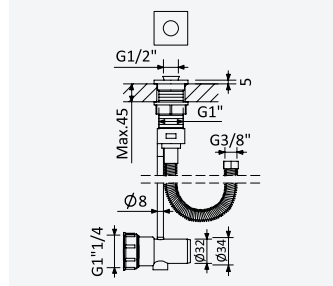

Cromado • Chrome	161 003 1CR
Night Sky	161 003 1NS
Pure White	161 003 1PW
Morning Mist	161 003 1MM
Gunmetal	161 003 1MG
Sunrise	161 003 1SR
Sunset	161 003 1SS