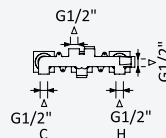

BRUMA AirEcoDrop

Sistema embutido de duche com chuveiro de parede 250x250 mm em inox e kit de chuveiro mão separado

Concealed shower set with inox shower head 250x250 mm and separate handshower set

Sistema de ducha empotrado con alcachofa de ducha 250x250 mm em inox y set de ducha de mano separado

Cromado • Chrome	192 310 2CR
Night Sky	192 310 2NS
Pure White	192 310 2PW
Morning Mist	192 310 2MM
Gunmetal	192 310 2MG
Sunrise	192 310 2SR
Sunset	192 310 2SS

200 250 1NO

Opção: Chuveiro fixo de tecto 250x250 mm em inox e braço 100 mm

Option: Inox shower head 250x250 mm with ceiling shower arm 100 mm
Opción: Alcachofa de ducha 250x250 mm em inox con brazo de techo 100 mm

Cromado • Chrome	192 310 3CR
Night Sky	192 310 3NS
Pure White	192 310 3PW
Morning Mist	192 310 3MM
Gunmetal	192 310 3MG
Sunrise	192 310 3SR
Sunset	192 310 3SS

200 250 1NO