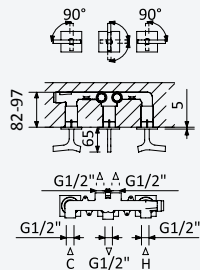

BRUMA

Misturadora progressiva embutida, com 2 saídas

Concealed progressive mixer, with 2 outlets

Mezclador progresivo empotrable, con 2 salidas

Cromado • Chrome	192 652 1CR
Night Sky	192 652 1NS
Pure White	192 652 1PW
Morning Mist	192 652 1MM
Gunmetal	192 652 1MG
Sunrise	192 652 1SR
Sunset	192 652 1SS

200 230 1NO

Misturadora progressiva embutida, com 3 saídas

Concealed progressive mixer, with 3 outlets

Mezclador progresivo empotrable, con 3 salidas

Cromado • Chrome	192 653 1CR
Night Sky	192 653 1NS
Pure White	192 653 1PW
Morning Mist	192 653 1MM
Gunmetal	192 653 1MG
Sunrise	192 653 1SR
Sunset	192 653 1SS

200 230 2NO

Misturadora embutida de 3 furos, com 2 saídas

3 hole concealed mixer, with 2 outlets

Mezclador bimando empotrable de 3 orificios, con 2 salidas

Cromado • Chrome	192 310 OCR
Night Sky	192 310 ONS
Pure White	192 310 OPW
Morning Mist	192 310 OMM
Gunmetal	192 310 OMG
Sunrise	192 310 OSR
Sunset	192 310 OSS

200 250 1NO

Misturadora embutida de 3 furos, com 3 saídas

3 hole concealed mixer, with 3 outlets

Mezclador bimando empotrable de 3 orificios, con 3 salidas

Cromado • Chrome	192 310 1CR
Night Sky	192 310 1NS
Pure White	192 310 1PW
Morning Mist	192 310 1MM
Gunmetal	192 310 1MG
Sunrise	192 310 1SR
Sunset	192 310 1SS

200 250 2NO

Misturadora progressiva embutida de 2 saídas, com chuveiro de mão

Progressive concealed 2 outlets mixer, with handshower set

Mezclador progresivo empotrable de 2 salidas, con set de ducha de mano

Cromado • Chrome	192 142 1CR
Night Sky	192 142 1NS
Pure White	192 142 1PW
Morning Mist	192 142 1MM
Gunmetal	192 142 1MG
Sunrise	192 142 1SR
Sunset	192 142 1SS

200 240 3NO

Misturadora progressiva embutida de 3 saídas, com chuveiro de mão

Progressive concealed 3 outlets mixer, with handshower set

Mezclador progresivo empotrable de 3 salidas, con set de ducha de mano

Cromado • Chrome	192 143 1CR
Night Sky	192 143 1NS
Pure White	192 143 1PW
Morning Mist	192 143 1MM
Gunmetal	192 143 1MG
Sunrise	192 143 1SR
Sunset	192 143 1SS

200 240 4NO