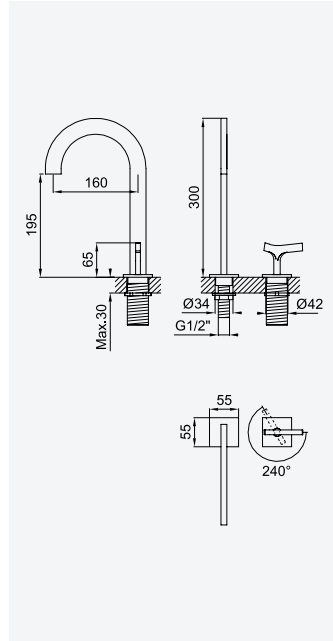

### Misturadora progressiva de lavatório 2 furos, montagem à bancada

*Deck-mounted, 2 hole basin progressive mixer*

*Mezclador progresivo de repisa para lavabo de 2 orificios*

Cromado • Chrome	192 880 1CR
Night Sky	192 880 1NS
Pure White	192 880 1PW
Morning Mist	192 880 1MM
Gunmetal	192 880 1MG
Sunrise	192 880 1SR
Sunset	192 880 1SS