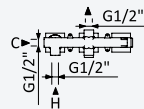

BRUMA AirEcoDrop