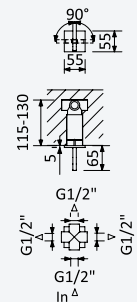

BRUMA

Misturadora progressiva embutida com bica de banheira EdgeQ e chuveiro de mão Quadra

Progressive concealed single lever mixer, with EdgeQ bath spout and handshower set Quadra

Mezclador progresivo empotrable con caño de bañera EdgeQ y set de ducha de mano Quadra

Cromado • Chrome	192 192 1CR
Night Sky	192 192 1NS
Pure White	192 192 1PW
Morning Mist	192 192 1MM
Gunmetal	192 192 1MG
Sunrise	192 192 1SR
Sunset	192 192 1SS

200 300 3NO

Misturadora progressiva embutida de 3 saídas, com bica de banheira EdgeQ e chuveiro de mão Quadra

Progressive concealed single lever 3 outlets mixer, with EdgeQ bath spout and handshower set Quadra

Mezclador progresivo empotrable de 3 salidas con caño de bañera EdgeQ y set de ducha de mano Quadra

Cromado • Chrome	192 193 1CR
Night Sky	192 193 1NS
Pure White	192 193 1PW
Morning Mist	192 193 1MM
Gunmetal	192 193 1MG
Sunrise	192 193 1SR
Sunset	192 193 1SS

200 300 4NO

Inversor com 2 saídas

Diverter with 2 outlets

Inversor con 2 salidas

Cromado • Chrome	192 702 1CR
Night Sky	192 702 1NS
Pure White	192 702 1PW
Morning Mist	192 702 1MM
Gunmetal	192 702 1MG
Sunrise	192 702 1SR
Sunset	192 702 1SS

INT 410 1NO

Inversor com 3 saídas

Diverter with 3 outlets

Inversor con 3 salidas

Cromado • Chrome	192 703 1CR
Night Sky	192 703 1NS
Pure White	192 703 1PW
Morning Mist	192 703 1MM
Gunmetal	192 703 1MG
Sunrise	192 703 1SR
Sunset	192 703 1SS

INT 410 2NO