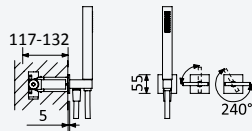

BRUMA AirEcoDrop

Sistema embutido de duche progressivo com chuveiro de parede 250x250 mm em inox e kit de chuveiro mão

Progressive concealed shower set with inox shower head 250x250 mm, handshower set

Sistema de ducha progresivo empotrado con alcachofa de ducha 250x250 mm em inox y set de ducha de mano

Cromado • Chrome	192 742 1CR
Night Sky	192 742 1NS
Pure White	192 742 1PW
Morning Mist	192 742 1MM
Gunmetal	192 742 1MG
Sunrise	192 742 1SR
Sunset	192 742 1SS

200 240 3NO

Opção: Chuveiro fixo de tecto 250x250 mm em inox e braço 100 mm

Option: Inox shower head 250x250 mm with ceiling shower arm 100 mm
Opción: Alcachofa de ducha 250x250 mm em inox con brazo de techo 100 mm

Cromado • Chrome	192 752 1CR
Night Sky	192 752 1NS
Pure White	192 752 1PW
Morning Mist	192 752 1MM
Gunmetal	192 752 1MG
Sunrise	192 752 1SR
Sunset	192 752 1SS

200 240 3NO