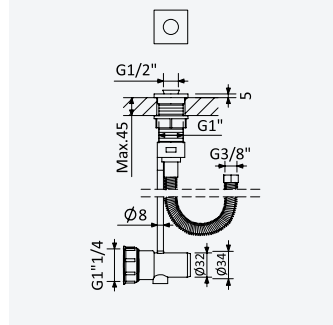

Cromado • Chrome	161 003 1CR
Night Sky	161 003 1NS
Pure White	161 003 1PW
Morning Mist	161 003 1MM
Gunmetal	161 003 1MG
Sunrise	161 003 1SR
Sunset	161 003 1SS