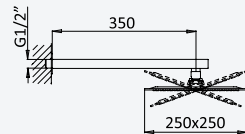

BRUMA AirEcoDrop

Sistema embutido de duche progressivo com chuveiro de parede 250x250 mm em inox e kit de chuveiro mão

Progressive concealed shower set with inox shower head 250x250 mm, handshower set

Sistema de ducha progresivo empotrado con alcachofa de ducha 250x250 mm em inox y set de ducha de mano

Cromado • Chrome	192 742 1CR
Night Sky	192 742 1NS
Pure White	192 742 1PW
Morning Mist	192 742 1MM
Gunmetal	192 742 1MG
Sunrise	192 742 1SR
Sunset	192 742 1SS

200 240 3NO

Opção: Chuveiro fixo de tecto 250x250 mm em inox e braço 100 mm

Option: Inox shower head 250x250 mm with ceiling shower arm 100 mm
Opción: Alcachofa de ducha 250x250 mm em inox con brazo de techo 100 mm

Cromado • Chrome	192 752 1CR
Night Sky	192 752 1NS
Pure White	192 752 1PW
Morning Mist	192 752 1MM
Gunmetal	192 752 1MG
Sunrise	192 752 1SR
Sunset	192 752 1SS

200 240 3NO