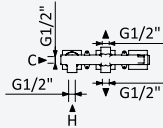

BRUMA AirEcoDrop