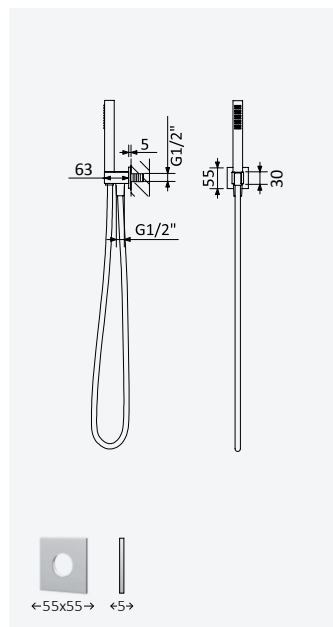

BRUMA AirEcoDrop

BRUMA

Sistema progressivo embutido de banheira, com chuveiro de parede 250x250 mm, kit de chuveiro mão Quadra e bica de banheira EdgeQ

Progressive concealed bath-shower set, with shower head 250x250 mm, Quadra handshower set and EdgeQ bath spout

Sistema de baño y ducha progresivo empotrado, con alcachofa de ducha 250x250 mm, set de ducha de mano Quadra y caño de bañera EdgeQ

Cromado • Chrome	192 312 1CR
Night Sky	192 312 1NS
Pure White	192 312 1PW
Morning Mist	192 312 1MM
Gunmetal	192 312 1MG
Sunrise	192 312 1SR
Sunset	192 312 1SS

200 300 4N0

Opção: Chuveiro fixo de tecto 250x250 mm em inox e braço 100 mm

Option: Inox shower head 250x250 mm with ceiling shower arm 100 mm

Opción: Alcachofa de ducha 250x250 mm en inox con brazo de techo 100 mm

Cromado • Chrome	192 322 1CR
Night Sky	192 322 1NS
Pure White	192 322 1PW
Morning Mist	192 322 1MM
Gunmetal	192 322 1MG
Sunrise	192 322 1SR
Sunset	192 322 1SS

200 300 4N0

Conjunto de duche com curva de saída, bicha Lux 175cm e chuveiro de mão Quadra em latão - Royale

Shower set with outlet elbow, Lux hose 175cm and brass Quadra handshower - Royale

Conjunto de ducha con codo de salida, flexo Lux 175cm y ducha de mano Quadra en latón - Royale

Cromado • Chrome	192 590 1CR
Night Sky	192 590 1NS
Pure White	192 590 1PW
Morning Mist	192 590 1MM
Gunmetal	192 590 1MG
Sunrise	192 590 1SR
Sunset	192 590 1SS

Válvula Clic-clac em latão 1 1/4" - Quadra

Brass Push-open waste set 1 1/4" - Quadra

Válvula de desagüe clic-clac, en latón 1 1/4" - Quadra

Cromado • Chrome	139 590 0CR
Night Sky	139 590 0NS
Pure white	139 590 0PW
Morning Mist	139 590 0MM
Gunmetal	139 590 0MG
Sunrise	139 590 0SR
Sunset	139 590 0SS