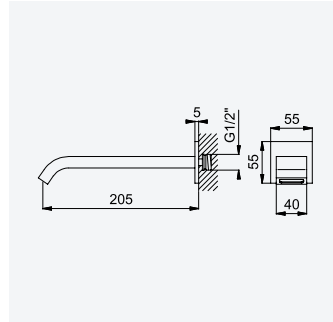

BRUMA

Bica de banheiro, montagem à parede - Royale

Bath wall spout - Royale

Caño de bañera mural - Royale

Cromado • Chrome	145 642 4CR
Night Sky	145 642 4NS
Pure White	145 642 4PW
Morning Mist	145 642 4MM
Gunmetal	145 642 4MG
Sunrise	145 642 4SR
Sunset	145 642 4SS