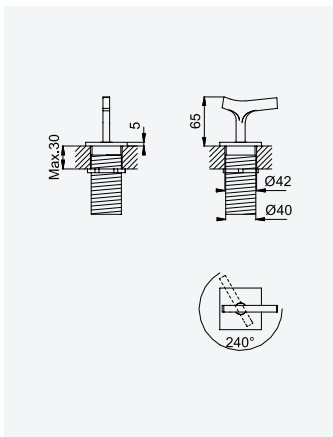

Misturadora progressiva de montagem à bancada, com 1 saída

Deck-mounted progressive mixer, with 1 outlet

Mezclador progresivo sobre encimera, con 1 salida

Cromado • Chrome	192 902 1CR
Night Sky	192 902 1NS
Pure White	192 902 1PW
Morning Mist	192 902 1MM
Gunmetal	192 902 1MG
Sunrise	192 902 1SR
Sunset	192 902 1SS