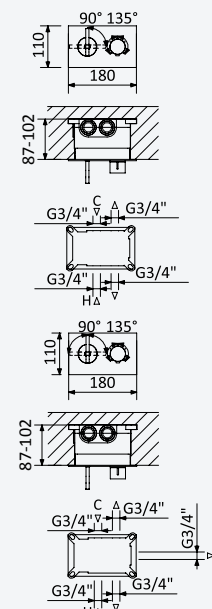

Misturadora termostática embutida, com 2 saídas

Concealed thermostatic mixer, with 2 outlets

Mezclador termostático empotrable, con 2 salidas

Cromado • Chrome	192 622 1CR
Night Sky	192 622 1NS
Pure White	192 622 1PW
Morning Mist	192 622 1MM
Gunmetal	192 622 1MG
Sunrise	192 622 1SR
Sunset	192 622 1SS

INT 610 3NO

Misturadora termostática embutida, com 3 saídas

Concealed thermostatic mixer, with 3 outlets

Mezclador termostático empotrable, con 3 salidas

Cromado • Chrome	192 623 1CR
Night Sky	192 623 1NS
Pure White	192 623 1PW
Morning Mist	192 623 1MM
Gunmetal	192 623 1MG
Sunrise	192 623 1SR
Sunset	192 623 1SS

INT 610 4NO

Misturadora termostática embutida, com 4 saídas

Concealed thermostatic mixer, with 4 outlets

Mezclador termostático empotrable, con 4 salidas

Cromado • Chrome	192 634 1CR
Night Sky	192 634 1NS
Pure White	192 634 1PW
Morning Mist	192 634 1MM
Gunmetal	192 634 1MG
Sunrise	192 634 1SR
Sunset	192 634 1SS

INT 620 4NO

Misturadora termostática embutida, com 5 saídas

Concealed thermostatic mixer, with 5 outlets

Mezclador termostático empotrable, con 5 salidas

Cromado • Chrome	192 635 1CR
Night Sky	192 635 1NS
Pure White	192 635 1PW
Morning Mist	192 635 1MM
Gunmetal	192 635 1MG
Sunrise	192 635 1SR
Sunset	192 635 1SS

INT 620 5NO