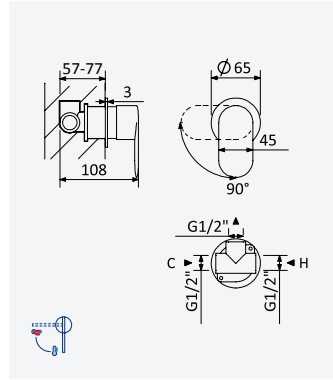

Monocomando embutido com 1 saída

Concealed single lever mixer with 1 outlet

Monomando empotrable con 1 salida

Cromado • Chrome	112 120 OCR
Night Sky	112 120 ONS
Pure White	112 120 OPW
Morning Mist	112 120 OMM
Gunmetal	112 120 OMG
Sunrise	112 120 OSR
Sunset	112 120 OSS

200 140 1NO