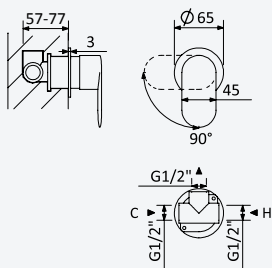

200 240 2NO

BRUMA AirEcoDrop

BRUMA AirEcoDrop

Sistema embutido de duche com chuveiro de parede Ø250 mm, em Inox

Concealed shower set with Inox shower head Ø250 mm
Sistema de ducha empotrado con alcachofa de ducha en Inox Ø250 mm