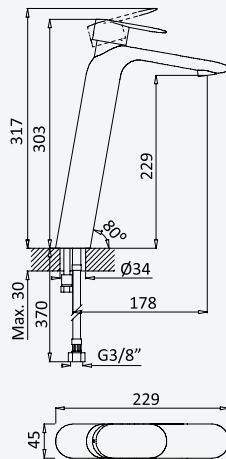

Opção: Com válvula clic-clac 1 1/4" - Elo

Option: With push-open waste set 1 1/4" - Elo

Opción: Con desagüe clic-clac 1 1/4" - Elo

Cromado • Chrome	112 011 OCR
Night Sky	112 011 ONS
Pure White	112 011 OPW
Morning Mist	112 011 OMM
Gunmetal	112 011 OMG
Sunrise	112 011 OSR
Sunset	112 011 OSS