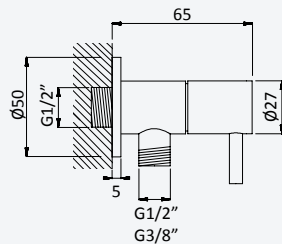

Torneira de esquadria 3/8" - Elo

3/8" angle tap with connection - Elo

Llave de corte 3/8" - Elo

Cromado • Chrome	125 280 1CR
Night Sky	125 280 1NS
Pure White	125 280 1PW
Morning Mist	125 280 1MM
Gunmetal	125 280 1MG
Sunrise	125 280 1SR
Sunset	125 280 1SS

Torneira de esquadria 1/2" - Elo

1/2" angle tap with connection - Elo

Llave de corte 1/2" - Elo

Cromado • Chrome	125 200 1CR
Night Sky	125 200 1NS
Pure White	125 200 1PW
Morning Mist	125 200 1MM
Gunmetal	125 200 1MG
Sunrise	125 200 1SR
Sunset	125 200 1SS