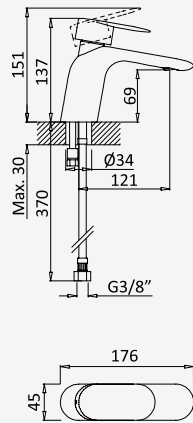

BRUMA

Monocomando de lavatório

Basin mixer
Monomando de lavabo

Cromado • Chrome	112 010 OCR
Night Sky	112 010 ONS
Pure White	112 010 OPW
Morning Mist	112 010 OMM
Gunmetal	112 010 OMG
Sunrise	112 010 OSR
Sunset	112 010 OSS

Opção: Com válvula clic-clac 1 1/4" - Elo

Option: With push-open waste set 1 1/4" - Elo

Opción: Con desagüe clic-clac 1 1/4" - Elo

Cromado • Chrome	112 011 OCR
Night Sky	112 011 ONS
Pure White	112 011 OPW
Morning Mist	112 011 OMM
Gunmetal	112 011 OMG
Sunrise	112 011 OSR
Sunset	112 011 OSS