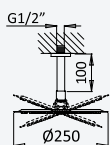

200 240 2NO

BRUMA AirEcoDrop

BRUMA AirEcoDrop

Sistema embutido de duche com chuveiro de parede Ø250 mm, em Inox

Concealed shower set with Inox shower head Ø250 mm
Sistema de ducha empotrado con alcachofa de ducha en Inox Ø250 mm