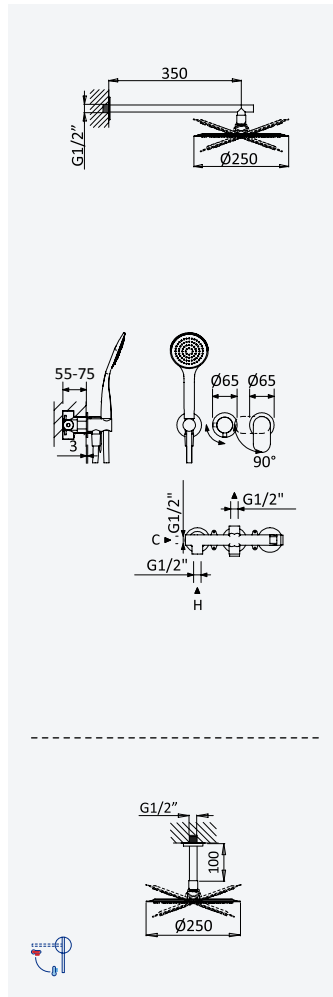

BRUMA AirEcoDrop

BRUMA

Sistema embutido de duche com chuveiro de parede Ø250 mm em Inox e kit de chuveiro mão Emotion

Concealed shower set with shower head Ø250 mm and Emotion handshower set

Sistema de ducha empotrado con alcaçofa de ducha Ø250 mm y set de ducha de mano Emotion

Cromado • Chrome	112 572 1CR
Night Sky	112 572 1NS
Pure White	112 572 1PW
Morning Mist	112 572 1MM
Gunmetal	112 572 1MG
Sunrise	112 572 1SR
Sunset	112 572 1SS

200 240 1NO

Opção: Chuveiro fixo de tecto Ø250 mm em inox e braço 100 mm

Option: Inox shower head Ø250 mm with ceiling shower arm 100 mm

Opción: Alcaçofa de ducha Ø250 mm en inox con brazo de techo 100 mm

Cromado • Chrome	112 582 1CR
Night Sky	112 582 1NS
Pure White	112 582 1PW
Morning Mist	112 582 1MM
Gunmetal	112 582 1MG
Sunrise	112 582 1SR
Sunset	112 582 1SS

200 240 1NO

SP