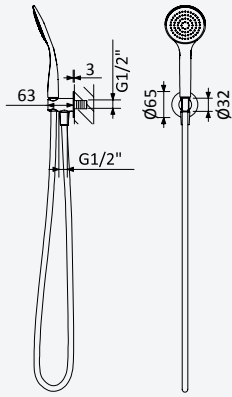

200 240 2NO

Opção: Chuveiro fixo Line (Chuva)

Option: Shower head Line (Rain)

Opción: Alcaçofa de ducha Line (Lluvia)

Cromado • Chrome	112 574 1CR
Night Sky	112 574 1NS
Pure White	112 574 1PW
Morning Mist	112 574 1MM

200 240 1NO

Conjunto de duche com curva de saída, bicha Lux 175cm e chuveiro de mão Emotion - FlowR

Shower set with outlet elbow, hose 175cm and Emotion handshower - FlowR

Conjunto de ducha con codo de salida, flexo Lux 175cm y ducha de mano Emotion - FlowR