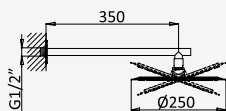

200 240 2NO

BRUMA AirEcoDrop

BRUMA AirEcoDrop

Sistema embutido de duche com chuveiro de parede Ø250 mm, em Inox

Concealed shower set with Inox shower head Ø250 mm
Sistema de ducha empotrado con alcachofa de ducha en Inox Ø250 mm