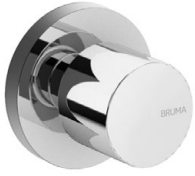

Válvula Clic-clac em latão 1 1/4" - Elo

Brass Push-open waste set 1 1/4" - Elo

Válvula de desagüe clic-clac, en latón 1 1/4"- Elo

Cromado • Chrome	138 590 OCR
Night Sky	138 590 ONS
Pure White	138 590 OPW
Morning Mist	138 590 OMM
Gunmetal	138 590 OMG
Sunrise	138 590 OSR
Sunset	138 590 OSS

Sifão de 1 1/4" - Elo

Bottle trap, 1 1/4" - Elo

Sifón de lavabo 1 1/4" - Elo

Cromado • Chrome	137 000 1CR
Night Sky	137 000 1NS
Pure White	137 000 1PW
Morning Mist	137 000 1MM
Gunmetal	137 000 1MG
Sunrise	137 000 1SR
Sunset	137 000 1SS

Torneira de esquadria 3/8" - Elo

3/8" angle tap with connection - Elo

Llave de corte 3/8" - Elo

Cromado • Chrome	125 280 1CR
Night Sky	125 280 1NS
Pure White	125 280 1PW
Morning Mist	125 280 1MM
Gunmetal	125 280 1MG
Sunrise	125 280 1SR
Sunset	125 280 1SS

Torneira de esquadria 1/2" - Elo

1/2" angle tap with connection - Elo

Llave de corte 1/2" - Elo

Cromado • Chrome	125 200 1CR
Night Sky	125 200 1NS
Pure White	125 200 1PW
Morning Mist	125 200 1MM
Gunmetal	125 200 1MG
Sunrise	125 200 1SR
Sunset	125 200 1SS