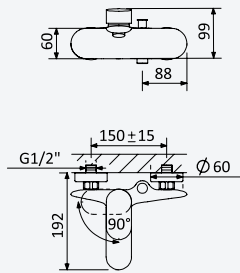

Opção: Com válvula clic-clac 1 1/4" - Elo

Option: With push-open waste set 1 1/4" - Elo

Opción: Con desagüe clic-clac 1 1/4" - Elo

Cromado • Chrome	112 021 OCR
Night Sky	112 021 ONS
Pure White	112 021 OPW
Morning Mist	112 021 OMM
Gunmetal	112 021 OMG
Sunrise	112 021 OSR
Sunset	112 021 OSS