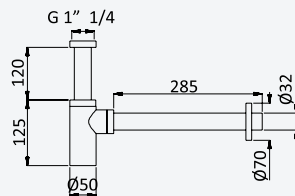

Shower set with outlet elbow, EloX Shower rail, Lux hose 175cm and Emotion handshower

Conjunto de ducha con codo de salida, barra de ducha EloX, flexo Lux 175cm y ducha de mano Emotion

Cromado • Chrome	145 583 1CR
Night Sky	145 583 1NS

Válvula Clic-clac em latão 1 1/4" - Elo

Brass Push-open waste set 1 1/4" - Elo

Válvula de desagüe clic-clac, en latón 1 1/4"- Elo

Cromado • Chrome	138 590 OCR
Night Sky	138 590 ONS
Pure White	138 590 OPW
Morning Mist	138 590 OMM
Gunmetal	138 590 OMG
Sunrise	138 590 OSR
Sunset	138 590 OSS