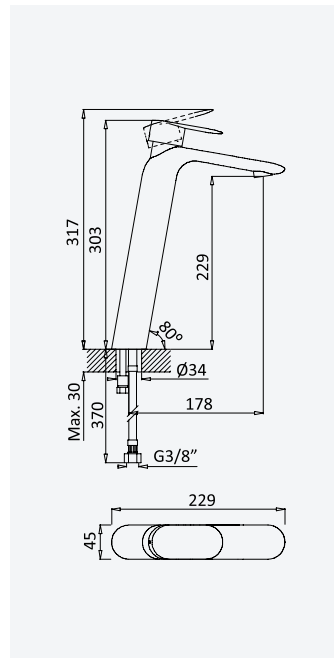

Opção: Com válvula clic-clac 1 1/4" - Elo

Option: With push-open waste set 1 1/4" - Elo

Opción: Con desagüe clic-clac 1 1/4" - Elo

Cromado • Chrome	112 011 OCR
Night Sky	112 011 ONS
Pure White	112 011 OPW
Morning Mist	112 011 OMM
Gunmetal	112 011 OMG
Sunrise	112 011 OSR
Sunset	112 011 OSS