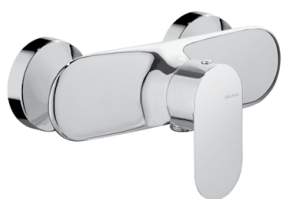

Opção: Com válvula clic-clac 1 1/4" - Elo

Option: With push-open waste set 1 1/4" - Elo

Opción: Con desagüe clic-clac 1 1/4" - Elo

Cromado • Chrome	112 021 OCR
Night Sky	112 021 ONS
Pure White	112 021 OPW
Morning Mist	112 021 OMM
Gunmetal	112 021 OMG
Sunrise	112 021 OSR
Sunset	112 021 OSS

Monocomando de banheira

Single-lever bath/shower mixer

Monomando para baño y ducha

Cromado • Chrome	112 030 OCR
Night Sky	112 030 ONS
Pure White	112 030 OPW
Morning Mist	112 030 OMM
Gunmetal	112 030 OMG
Sunrise	112 030 OSR
Sunset	112 030 OSS

Bica de banheira, montagem à parede

Bath wall spout

Caño de bañera mural

Cromado • Chrome	145 645 1CR
Night Sky	145 645 1NS
Pure White	145 645 1PW
Morning Mist	145 645 1MM
Gunmetal	145 645 1MG
Sunrise	145 645 1SR
Sunset	145 645 1SS

Monocomando embutido com 1 saída

Concealed single lever mixer with 1 outlet

Monomando empotrable con 1 salida

Cromado • Chrome	112 120 OCR
Night Sky	112 120 ONS
Pure White	112 120 OPW
Morning Mist	112 120 OMM
Gunmetal	112 120 OMG
Sunrise	112 120 OSR
Sunset	112 120 OSS