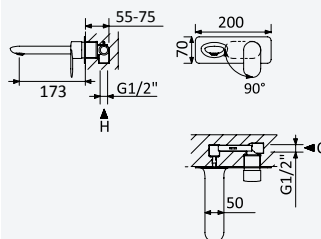

Opção: Com válvula clic-clac 1 1/4" - Elo

Option: With push-open waste set 1 1/4" - Elo

Opción: Con desagüe clic-clac 1 1/4" - Elo

Cromado • Chrome	112 211 OCR
Night Sky	112 211 ONS
Pure White	112 211 OPW
Morning Mist	112 211 OMM
Gunmetal	112 211 OMG
Sunrise	112 211 OSR
Sunset	112 211 OSS