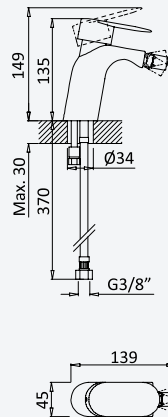

Monocomando de bidé

Bidet mixer

Monomando de bidé

Cromado • Chrome	112 020 OCR
Night Sky	112 020 ONS
Pure White	112 020 OPW
Morning Mist	112 020 OMM
Gunmetal	112 020 OMG
Sunrise	112 020 OSR
Sunset	112 020 OSS

Opção: Com válvula clic-clac 1 1/4" - Elo

Option: With push-open waste set 1 1/4" - Elo

Opción: Con desagüe clic-clac 1 1/4" - Elo

Cromado • Chrome	112 021 OCR
Night Sky	112 021 ONS
Pure White	112 021 OPW
Morning Mist	112 021 OMM
Gunmetal	112 021 OMG
Sunrise	112 021 OSR
Sunset	112 021 OSS