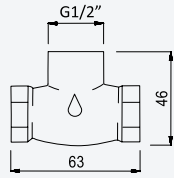

Caixa de passagem, para passador - 3/4"

Concealed body for stop valve - 3/4"

Elemento empotrado para llave de paso - 3/4"

156 745 1NO

SP