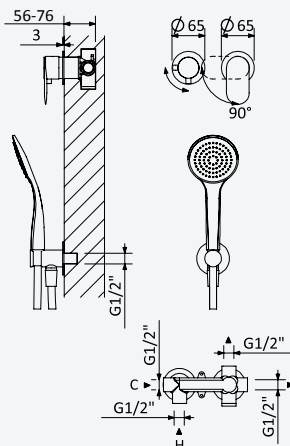

200 240 2NO

BRUMA AirEcoDrop

BRUMA AirEcoDrop

Sistema embutido de duche com chuveiro de parede Ø250 mm, em Inox

Concealed shower set with Inox shower head Ø250 mm
Sistema de ducha empotrado con alcachofa de ducha en Inox Ø250 mm

Option: Inox shower head Ø250 mm with ceiling shower arm 100 mm
Opción: Alcachofa de ducha Ø250 mm en inox con brazo de techo 100 mm

Cromado · Chrome	112 560 9CR
Night Sky	112 560 9NS
Pure White	112 560 9PW
Morning Mist	112 560 9MM
Gunmetal	112 560 9MG
Sunrise	112 560 9SR
Sunset	112 560 9SS