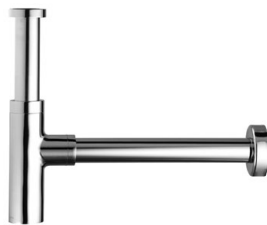

Opção: Chuveiro de mão Body&Soul

Option: Body&Soul handshower

Opción: Ducha de mano Body&Soul

Cromado / Pure White 145 593 3CR

3x

Conjunto de duche com curva de saída, rampa EloX, bicha Lux 175cm e chuveiro de mão Emotion

Shower set with outlet elbow, EloX Shower rail, Lux hose 175cm and Emotion handshower

Conjunto de ducha con codo de salida, barra de ducha EloX, flexo Lux 175cm y ducha de mano Emotion

Cromado • Chrome	145 583 1CR
Night Sky	145 583 1NS

Válvula Clic-clac em latão 1 1/4" - Elo

Brass Push-open waste set 1 1/4" - Elo

Válvula de desagüe clic-clac, en latón 1 1/4"- Elo

Cromado • Chrome	138 590 OCR
Night Sky	138 590 ONS
Pure White	138 590 OPW
Morning Mist	138 590 OMM
Gunmetal	138 590 OMG
Sunrise	138 590 OSR
Sunset	138 590 OSS