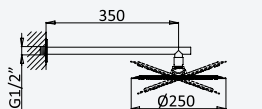

200 240 2NO

BRUMA AirEcoDrop

BRUMA AirEcoDrop

Sistema embutido de duche com chuveiro de parede Ø250 mm, em Inox

Concealed shower set with Inox shower head Ø250 mm
Sistema de ducha empotrado con alcachofa de ducha en Inox Ø250 mm