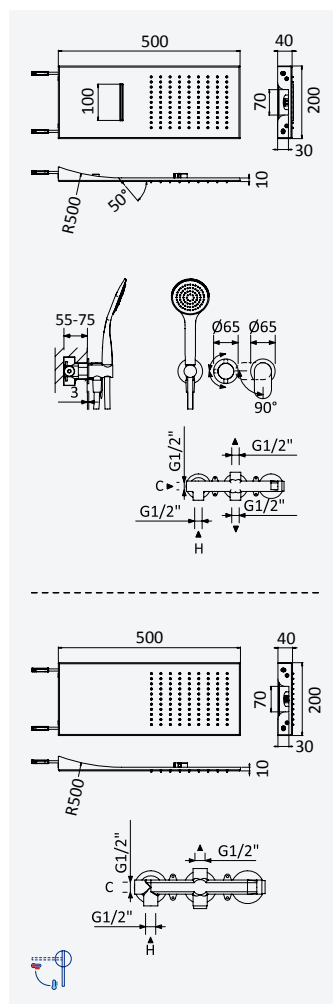

Sistema embutido de duche com chuveiro Line Cascade (Chuva/Cascata) e chuveiro mão Emotion

Concealed shower set with Line Cascade shower (Rain/Cascade) and Emotion handshower set

Sistema de ducha empotrado con ducha Line Cascade (Lluvia/Cascada) y set de ducha de mano Emotion

Cromado • Chrome	112 575 1CR
Night Sky	112 575 1NS
Pure White	112 575 1PW
Morning Mist	112 575 1MM

200 240 2NO

Opção: Chuveiro fixo Line (Chuva)

Option: Shower head Line (Rain)

Opción: Alcaçofa de ducha Line (Lluvia)

Cromado • Chrome	112 574 1CR
Night Sky	112 574 1NS
Pure White	112 574 1PW
Morning Mist	112 574 1MM

200 240 1NO