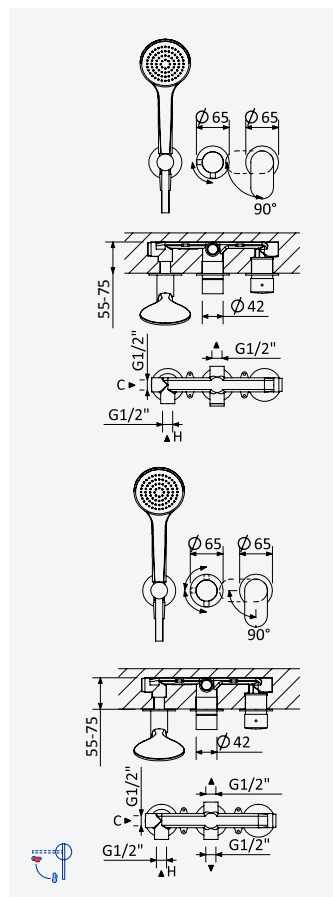

Monocomando embutido horizontal, com 3 saídas

Concealed horizontal single lever mixer, with 3 outlets

Monomando empotrable horizontal, con 3 salidas

Cromado • Chrome	112 142 OCR
Night Sky	112 142 ONS
Pure White	112 142 OPW
Morning Mist	112 142 OMM
Gunmetal	112 142 OMG
Sunrise	112 142 OSR
Sunset	112 142 OSS

200 220 2NO

Monocomando embutido de 2 saídas, com chuveiro de mão Emotion

Concealed single lever 2 outlets mixer, with Emotion handshower set

Monomando empotrable de 2 salidas, con set de ducha de mano Emotion

Cromado • Chrome	112 280 OCR
Night Sky	112 280 ONS
Pure White	112 280 OPW
Morning Mist	112 280 OMM
Gunmetal	112 280 OMG
Sunrise	112 280 OSR
Sunset	112 280 OSS

200 240 1NO

Monocomando embutido de 3 saídas, com chuveiro de mão Emotion

Concealed single lever 3 outlets mixer, with Emotion handshower set

Monomando empotrable de 3 salidas, con set de ducha de mano Emotion

Cromado • Chrome	112 200 OCR
Night Sky	112 200 ONS
Pure White	112 200 OPW
Morning Mist	112 200 OMM
Gunmetal	112 200 OMG
Sunrise	112 200 OSR
Sunset	112 200 OSS

200 240 2NO