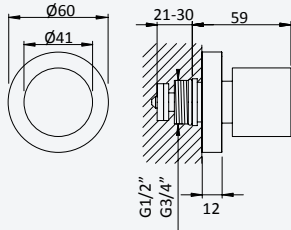

Torneira de esquadria 3/8" - Elo

3/8" angle tap with connection - Elo

Llave de corte 3/8" - Elo

Cromado • Chrome	125 280 1CR
Night Sky	125 280 1NS
Pure White	125 280 1PW
Morning Mist	125 280 1MM
Gunmetal	125 280 1MG
Sunrise	125 280 1SR
Sunset	125 280 1SS

Torneira de esquadria 1/2" - Elo

1/2" angle tap with connection - Elo

Llave de corte 1/2" - Elo

Cromado • Chrome	125 200 1CR
Night Sky	125 200 1NS
Pure White	125 200 1PW
Morning Mist	125 200 1MM
Gunmetal	125 200 1MG
Sunrise	125 200 1SR
Sunset	125 200 1SS