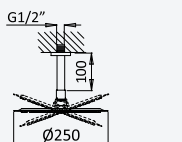

200 240 2NO

BRUMA AirEcoDrop

BRUMA AirEcoDrop

Sistema embutido de duche com chuveiro de parede Ø250 mm, em Inox

Concealed shower set with Inox shower head Ø250 mm
Sistema de ducha empotrado con alcachofa de ducha en Inox Ø250 mm