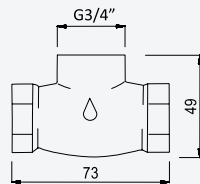

Caixa de passagem, para passador - 3/4"

Concealed body for stop valve - 3/4"

Elemento empotrado para llave de paso - 3/4"

156 745 1NO

SP