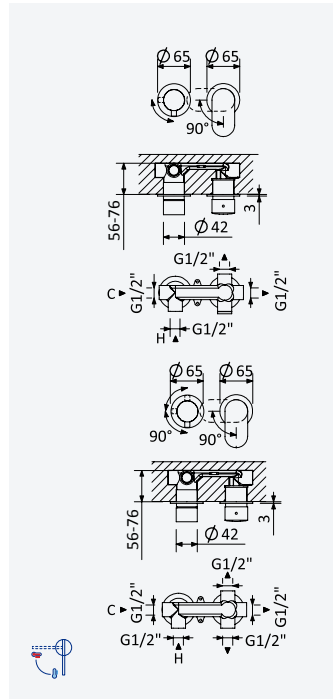

Monocomando embutido horizontal, com 2 saídas

Concealed horizontal single lever mixer, with 2 outlets

Monomando empotrable horizontal, con 2 salidas

Cromado • Chrome	112 162 OCR
Night Sky	112 162 ONS
Pure White	112 162 OPW
Morning Mist	112 162 OMM
Gunmetal	112 162 OMG
Sunrise	112 162 OSR
Sunset	112 162 OSS

200 220 1NO

SP