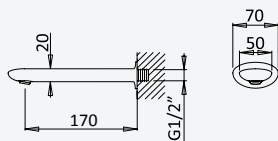

Bica de banheira, montagem à parede

Bath wall spout

Caño de bañera mural

Cromado • Chrome	145 645 1CR
Night Sky	145 645 1NS
Pure White	145 645 1PW
Morning Mist	145 645 1MM
Gunmetal	145 645 1MG
Sunrise	145 645 1SR
Sunset	145 645 1SS