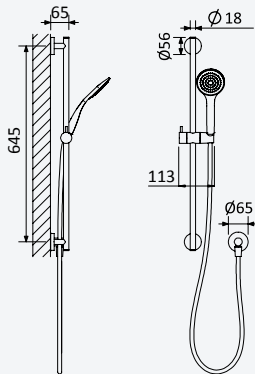

Opção: Chuveiro de mão Body&Soul

Option: Body&Soul handshower

Opción: Ducha de mano Body&Soul

Cromado / Pure White 145 593 3CR

3x

Conjunto de duche com curva de saída, rampa EloX, bicha Lux 175cm e chuveiro de mão Emotion

Shower set with outlet elbow, EloX Shower rail, Lux hose 175cm and Emotion handshower

Conjunto de ducha con codo de salida, barra de ducha EloX, flexo Lux 175cm y ducha de mano Emotion

Cromado • Chrome	145 583 1CR
Night Sky	145 583 1NS

Válvula Clic-clac em latão 1 1/4" - Elo

Brass Push-open waste set 1 1/4" - Elo

Válvula de desagüe clic-clac, en latón 1 1/4"- Elo

Cromado • Chrome	138 590 OCR
Night Sky	138 590 ONS
Pure White	138 590 OPW
Morning Mist	138 590 OMM
Gunmetal	138 590 OMG
Sunrise	138 590 OSR
Sunset	138 590 OSS