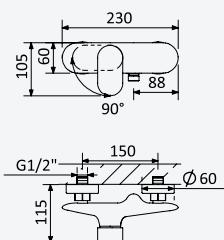

Bica de banheira, montagem à parede

Bath wall spout

Caño de bañera mural

Cromado • Chrome	145 645 1CR
Night Sky	145 645 1NS
Pure White	145 645 1PW
Morning Mist	145 645 1MM
Gunmetal	145 645 1MG
Sunrise	145 645 1SR
Sunset	145 645 1SS