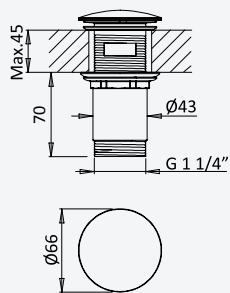

Opção: Chuveiro de mão Body&Soul

Option: Body&Soul handshower

Opción: Ducha de mano Body&Soul

Cromado / Pure White 145 593 3CR

3x

Conjunto de duche com curva de saída, rampa EloX, bicha Lux 175cm e chuveiro de mão Emotion

Shower set with outlet elbow, EloX Shower rail, Lux hose 175cm and Emotion handshower

Conjunto de ducha con codo de salida, barra de ducha EloX, flexo Lux 175cm y ducha de mano Emotion

Cromado • Chrome	145 583 1CR
Night Sky	145 583 1NS