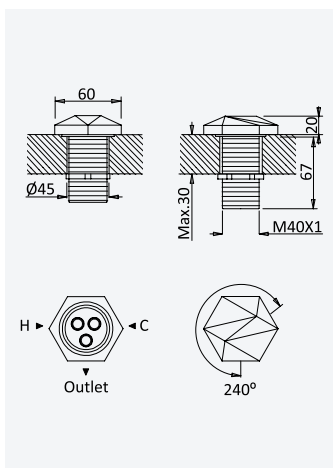

Misturadora progressiva de montagem à bancada, com 1 saída

Deck-mounted progressive mixer, with 1 outlet

Mezclador progresivo sobre encimera, con 1 salida

Cromado • Chrome	183 902 OCR
Night Sky	183 902 ONS
Pure White	183 902 OPW
Morning Mist	183 902 OMM
Gunmetal	183 902 OMG
Sunrise	183 902 OSR
Sunset	183 902 OSS