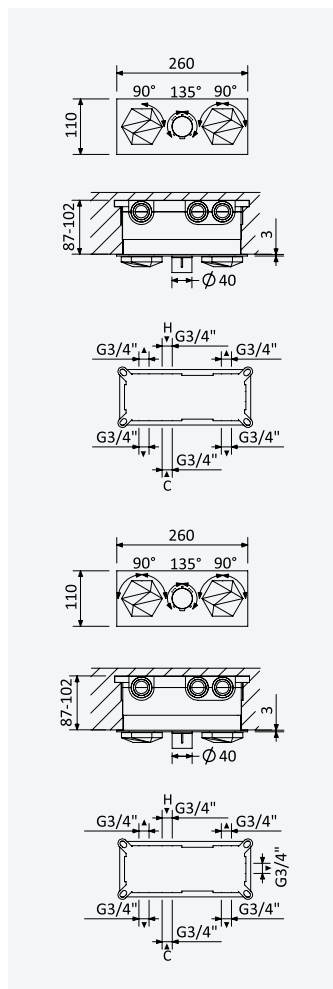

UT

Misturadora termostática embutida, com 2 saídas

Concealed thermostatic mixer, with 2 outlets

Mezclador termostático empotrable, con 2 salidas

Cromado • Chrome	183 622 1CR
Night Sky	183 622 1NS
Pure White	183 622 1PW
Morning Mist	183 622 1MM
Gunmetal	183 622 1MG
Sunrise	183 622 1SR
Sunset	183 622 1SS

INT 610 3NO

Misturadora termostática embutida, com 3 saídas

Concealed thermostatic mixer, with 3 outlets

Mezclador termostático empotrable, con 3 salidas

Cromado • Chrome	183 623 1CR
Night Sky	183 623 1NS
Pure White	183 623 1PW
Morning Mist	183 623 1MM
Gunmetal	183 623 1MG
Sunrise	183 623 1SR
Sunset	183 623 1SS

INT 610 4NO

Misturadora termostática embutida, com 4 saídas

Concealed thermostatic mixer, with 4 outlets

Mezclador termostático empotrable, con 4 salidas

Cromado • Chrome	183 634 1CR
Night Sky	183 634 1NS
Pure White	183 634 1PW
Morning Mist	183 634 1MM
Gunmetal	183 634 1MG
Sunrise	183 634 1SR
Sunset	183 634 1SS

INT 620 4NO

Misturadora termostática embutida, com 5 saídas

Concealed thermostatic mixer, with 5 outlets

Mezclador termostático empotrable, con 5 salidas

Cromado • Chrome	183 635 1CR
Night Sky	183 635 1NS
Pure White	183 635 1PW
Morning Mist	183 635 1MM
Gunmetal	183 635 1MG
Sunrise	183 635 1SR
Sunset	183 635 1SS

INT 620 5NO