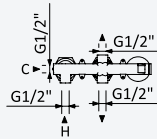

UT

Sistema embutido de duche progressivo com chuveiro de embutir no tecto 500 x 500 mm, chuveiro cascata Luna e kit de chuveiro mão

Progressive concealed shower set with overhead shower ceiling installation 500 x 500 mm, Luna cascade shower and handshower set

Sistema de ducha progressivo empotrado con ducha empotrada en el techo 500 x 500 mm, alcachofa Luna de cascata y set de ducha de mano

Cromado • Chrome	183 550 OCR
Night Sky	183 550 ONS
Pure White	183 550 OPW
Morning Mist	183 550 OMM

200 240 4NO

Opção: Chuveiro fixo de embutir no tecto de Ø380 mm (Chuva)

Option: Overhead shower system for ceiling installation, Ø380 mm (Rain)

Opción: Ducha fija para instalación empotrada en el techo con Ø380 mm (Lluvia)

Cromado • Chrome	183 553 OCR
Night Sky	183 553 ONS
Pure White	183 553 OPW
Morning Mist	183 553 OMM

200 240 4NO

BRUMA AirEcoDrop

Sistema progressivo embutido de banheira, com chuveiro de parede Ø250 mm, kit de chuveiro mão e válvula com bica de enchimento para banheira

Progressive concealed bath-shower set, with shower head Ø250 mm, handshower set and bath filler with waste and overflow

Sistema de baño y ducha progressivo empotrado, con alcachofa de ducha Ø250 mm, set de ducha de mano y sistema de llenado y vaciado para bañeras

Cromado • Chrome	183 342 OCR
Night Sky	183 342 ONS
Pure White	183 342 OPW
Morning Mist	183 342 OMM
Gunmetal	183 342 OMG
Sunrise	183 342 OSR
Sunset	183 342 OSS

200 240 4NO

Opção: Chuveiro fixo de tecto Ø250 mm em inox e braço 100 mm

Option: Inox shower head Ø250 mm with ceiling shower arm 100 mm

Opción: Alcachofa de ducha Ø250 mm en inox con brazo de techo 100 mm

Cromado • Chrome	183 562 OCR
Night Sky	183 562 ONS
Pure White	183 562 OPW
Morning Mist	183 562 OMM
Gunmetal	183 562 OMG
Sunrise	183 562 OSR
Sunset	183 562 OSS

200 240 4NO