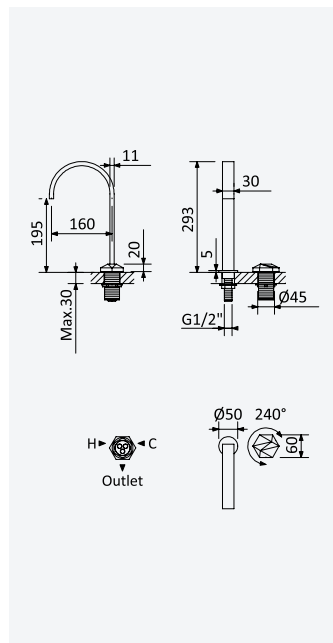

Misturadora progressiva de bidé 2 furos, montagem à bancada

Deck-mounted, 2 hole bidet progressive mixer

Monomando progresivo de repisa para bidé de 2 orifícios

Cromado • Chrome	183 110 OCR
Night Sky	183 110 ONS
Pure White	183 110 OPW
Morning Mist	183 110 OMM
Gunmetal	183 110 OMG
Sunrise	183 110 OSR
Sunset	183 110 OSS

Opção: Com válvula clic-clac 1 1/4" - Elo

Option: With push-open pop-up waste set 1 1/4" - Elo

Opción: Con desagüe clic-clac 1 1/4" - Elo

Cromado • Chrome	183 111 OCR
Night Sky	183 111 ONS
Pure White	183 111 OPW
Morning Mist	183 111 OMM
Gunmetal	183 111 OMG
Sunrise	183 111 OSR
Sunset	183 111 OSS