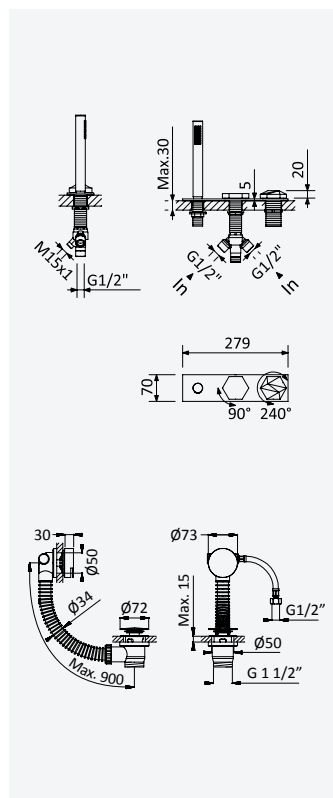

Sistema de banheira à bancada, c/chuveiro mão e válvula com bica de enchimento para banheira e sistema de escoamento com descarga, bicha Lux cinzenta e terminais à cor
Deck-mounted bath-shower set with handshower, bath filler and waste for overflow with integrated outlet for splash water, grey Lux shower hose with colored fittings

Sistema baño y ducha de repisa con ducha de mano y sistema de llenado, com vaciado para bañeras y conexión al desagüe, flexo Lux gris con accesorios de color

Cromado • Chrome	183 200 4CR
Night Sky	183 200 4NS
Pure White	183 200 4PW
Morning Mist	183 200 4MM
Gunmetal	183 200 4MG
Sunrise	183 200 4SR
Sunset	183 200 4SS