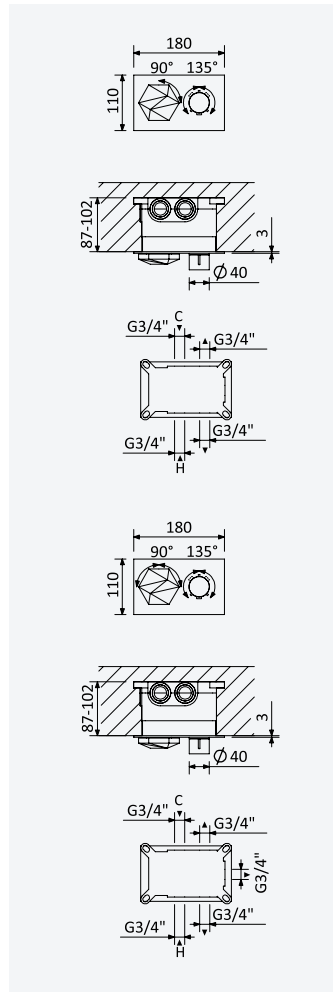

UT

Misturadora termostática embutida, com 2 saídas

Concealed thermostatic mixer, with 2 outlets

Mezclador termostático empotrable, con 2 salidas

Cromado • Chrome	183 622 1CR
Night Sky	183 622 1NS
Pure White	183 622 1PW
Morning Mist	183 622 1MM
Gunmetal	183 622 1MG
Sunrise	183 622 1SR
Sunset	183 622 1SS

INT 610 3NO

Misturadora termostática embutida, com 3 saídas

Concealed thermostatic mixer, with 3 outlets

Mezclador termostático empotrable, con 3 salidas

Cromado • Chrome	183 623 1CR
Night Sky	183 623 1NS
Pure White	183 623 1PW
Morning Mist	183 623 1MM
Gunmetal	183 623 1MG
Sunrise	183 623 1SR
Sunset	183 623 1SS

INT 610 4NO

Misturadora termostática embutida, com 4 saídas

Concealed thermostatic mixer, with 4 outlets

Mezclador termostático empotrable, con 4 salidas

Cromado • Chrome	183 634 1CR
Night Sky	183 634 1NS
Pure White	183 634 1PW
Morning Mist	183 634 1MM
Gunmetal	183 634 1MG
Sunrise	183 634 1SR
Sunset	183 634 1SS

INT 620 4NO

Misturadora termostática embutida, com 5 saídas

Concealed thermostatic mixer, with 5 outlets

Mezclador termostático empotrable, con 5 salidas

Cromado • Chrome	183 635 1CR
Night Sky	183 635 1NS
Pure White	183 635 1PW
Morning Mist	183 635 1MM
Gunmetal	183 635 1MG
Sunrise	183 635 1SR
Sunset	183 635 1SS

INT 620 5NO