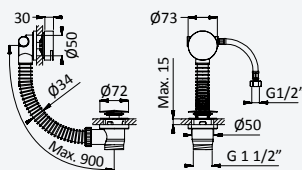

Sistema progressivo embutido de banheira, com chuveiro de parede Ø250 mm, kit de chuveiro mão e válvula com bica de enchimento para banheira

Progressive concealed bath-shower set, with shower head Ø250 mm, handshower set and bath filler with waste and overflow

Sistema de baño y ducha progressivo empotrado, con alcachofa de ducha Ø250 mm, set de ducha de mano y sistema de llenado y vaciado para bañeras

Cromado • Chrome	183 342 OCR
Night Sky	183 342 ONS
Pure White	183 342 OPW
Morning Mist	183 342 OMM
Gunmetal	183 342 OMG
Sunrise	183 342 OSR
Sunset	183 342 OSS

200 240 4NO

Opção: Chuveiro fixo de tecto Ø250 mm em inox e braço 100 mm

Option: Inox shower head Ø250 mm with ceiling shower arm 100 mm

Opción: Alcachofa de ducha Ø250 mm en inox con brazo de techo 100 mm

Cromado • Chrome	183 562 OCR
Night Sky	183 562 ONS
Pure White	183 562 OPW
Morning Mist	183 562 OMM
Gunmetal	183 562 OMG
Sunrise	183 562 OSR
Sunset	183 562 OSS

200 240 4NO