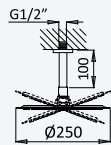

UT

BRUMA AirEcoDrop