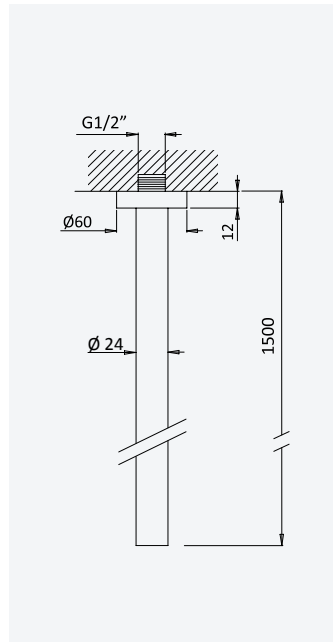

INT 360 1NO

**Bica de lavatório, montagem ao tecto - 1,5 mt - EloR***Basin spout, ceiling-mounted - 1,5 mt - EloR**Caño de lavabo de tecto - 1,5 mt - EloR*

Cromado • Chrome	125 700 1CR
Night Sky	125 700 1NS
Pure White	125 700 1PW
Morning Mist	125 700 1MM
Gunmetal	125 700 1MG
Sunrise	125 700 1SR
Sunset	125 700 1SS