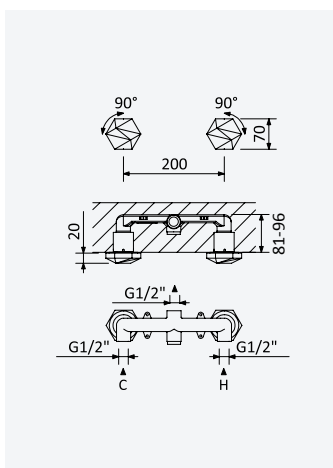

Misturadora embutida de 2 furos, com 1 saída

2 hole concealed mixer, with 1 outlet

Mezclador bimando empotrable de 2 orificios, con 1 salida

Cromado • Chrome	183 600 OCR
Night Sky	183 600 ONS
Pure White	183 600 OPW
Morning Mist	183 600 OMM
Gunmetal	183 600 OMG
Sunrise	183 600 OSR
Sunset	183 600 OSS

200 150 5N0