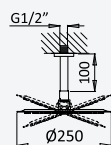

BRUMA AirEcoDrop