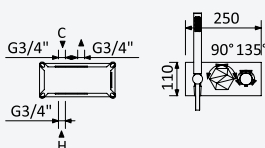

Opção: Chuveiro em INOX, de embutir no tecto 380x380 mm (Chuva)

Option: Steel shower head for ceiling installation, 380x380 mm (Rain)

Opción: Rociador de ducha, em INOX, a techo 380x380 mm (Lluvia)

- Cromado • Chrome 183 786 1CR
- Night Sky 183 786 1NS
- Pure White 183 786 1PW
- Morning Mist 183 786 1MM

INT 630 3NO