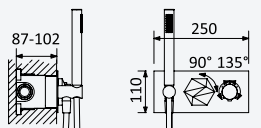

BRUMA AirEcoDrop