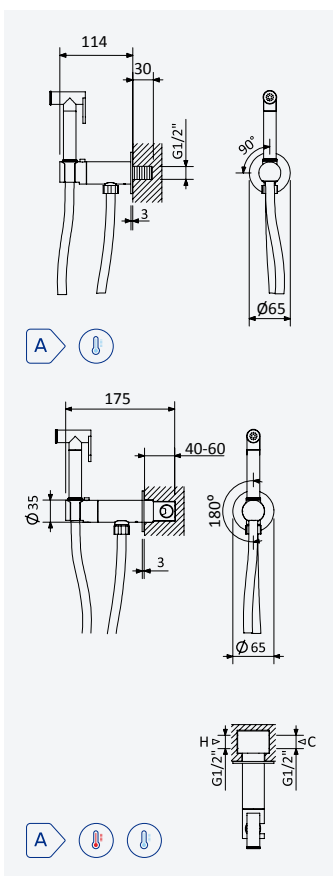

Torneira para bidé WC, abertura 90°. Chuveiro em latão - EloR

Tap for bidet/toilets, 90° opening. Brass handshower - EloR

Grifo para bidé WC, abertura 90°. Ducha en latón - EloR

Latão • Brass •
Latón

Cromado • Chrome	145 110 1CR
Night Sky	145 110 1NS
Pure White	145 110 1PW
Morning Mist	145 110 1MM
Gunmetal	145 110 1MG
Sunrise	145 110 1SR
Sunset	145 110 1SS

Misturadora para bidé WC, abertura progressiva 180°. Chuveiro em latão - EloR

Single lever mixer for bidet/toilets, 180° progressive opening. Brass handshower - EloR

Mezclador de empotrar para bidé WC, abertura progresiva de 180°. Ducha en latón - EloR

Latão • Brass •
Latón

Cromado • Chrome	145 110 3CR
Night Sky	145 110 3NS
Pure White	145 110 3PW
Morning Mist	145 110 3MM
Gunmetal	145 110 3MG
Sunrise	145 110 3SR
Sunset	145 110 3SS

INT 500 2NO

Bica de banheira, montagem à parede - EdgeR

Bath wall spout - EdgeR

Caño de bañera mural - EdgeR

Cromado • Chrome	145 642 OCR
Night Sky	145 642 ONS
Pure White	145 642 OPW
Morning Mist	145 642 OMM
Gunmetal	145 642 OMG
Sunrise	145 642 OSR
Sunset	145 642 OSS

Bica de banheira, montagem ao chão - EdgeR

Bath spout, floor-mounted - EdgeR

Caño de bañera de pie - EdgeR

Cromado • Chrome	145 643 OCR
Night Sky	145 643 ONS
Pure White	145 643 OPW
Morning Mist	145 643 OMM
Gunmetal	145 643 OMG
Sunrise	145 643 OSR
Sunset	145 643 OSS

INT 360 1NO