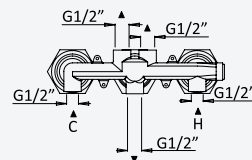

UT

Misturadora progressiva embutida, com 2 saídas

Concealed progressive mixer, with 2 outlets

Mezclador progresivo empotrable, con 2 salidas

Cromado • Chrome	183 612 OCR
Night Sky	183 612 ONS
Pure White	183 612 OPW
Morning Mist	183 612 OMM
Gunmetal	183 612 OMG
Sunrise	183 612 OSR
Sunset	183 612 OSS

200 230 1NO

Misturadora progressiva embutida, com 3 saídas

Concealed progressive mixer, with 3 outlets

Mezclador progresivo empotrable, con 3 salidas

Cromado • Chrome	183 613 OCR
Night Sky	183 613 ONS
Pure White	183 613 OPW
Morning Mist	183 613 OMM
Gunmetal	183 613 OMG
Sunrise	183 613 OSR
Sunset	183 613 OSS

200 230 2NO

Misturadora embutida de 3 furos, com 2 saídas

3 hole concealed mixer, with 2 outlets

Mezclador bimando empotrable de 3 orificios, con 2 salidas

Cromado • Chrome	183 310 OCR
Night Sky	183 310 ONS
Pure White	183 310 OPW
Morning Mist	183 310 OMM
Gunmetal	183 310 OMG
Sunrise	183 310 OSR
Sunset	183 310 OSS

200 250 1NO

Misturadora embutida de 3 furos, com 3 saídas

3 hole concealed mixer, with 3 outlets

Mezclador bimando empotrable de 3 orificios, con 3 salidas

Cromado • Chrome	183 310 1CR
Night Sky	183 310 1NS
Pure White	183 310 1PW
Morning Mist	183 310 1MM
Gunmetal	183 310 1MG
Sunrise	183 310 1SR
Sunset	183 310 1SS

200 250 2NO