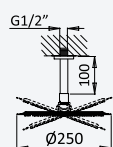

BRUMA AirEcoDrop