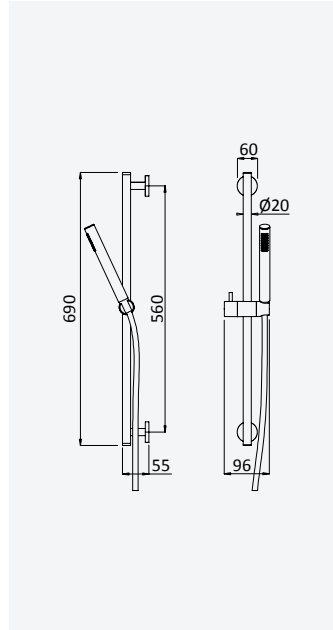

Option: Inox shower head Ø250 mm with ceiling shower arm 100 mm

Opción: Alcachofa de ducha Ø250 mm en inox con brazo de techo 100 mm

Cromado • Chrome	183 562 OCR
Night Sky	183 562 ONS
Pure White	183 562 OPW
Morning Mist	183 562 OMM
Gunmetal	183 562 OMG
Sunrise	183 562 OSR
Sunset	183 562 OSS

200 240 4NO

UT

Conjunto de duche: Chuveiro em latão Elo, rampa em latão EloX e bicha Lux 1,75 m

Shower set: Brass Elo handshower, brass shower rail EloX and Lux shower hose 1,75 m

Conjunto de ducha: Ducha de mano en latón Elo, barra de ducha en latón EloX y flexo Lux 1,75 m