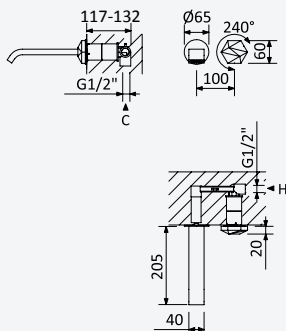

Misturadora progressiva de lavatório à parede, 2 furos

2 hole, progressive wall basin mixer

Mezclador progresivo de lavabo mural de 2 orifícios

Cromado • Chrome	183 850 OCR
Night Sky	183 850 ONS
Pure White	183 850 OPW
Morning Mist	183 850 OMM
Gunmetal	183 850 OMG
Sunrise	183 850 OSR
Sunset	183 850 OSS

200 110 1NO

Opção: Com válvula clic-clac 1 1/4" - Elo

Option: With push-open waste set 1 1/4" - Elo

Opción: Con desagüe clic-clac 1 1/4" - Elo

Cromado • Chrome	183 851 OCR
Night Sky	183 851 ONS
Pure White	183 851 OPW
Morning Mist	183 851 OMM
Gunmetal	183 851 OMG
Sunrise	183 851 OSR
Sunset	183 851 OSS

200 110 1NO