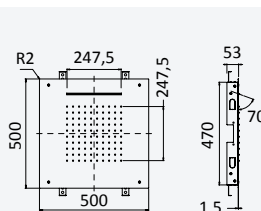

Opção: Chuveiro em INOX, de embutir no tecto 380x380 mm (Chuva)

Option: Steel shower head for ceiling installation, 380x380 mm (Rain)

Opción: Rociador de ducha, em INOX, a techo 380x380 mm (Lluvia)

- Cromado • Chrome 183 786 1CR
- Night Sky 183 786 1NS
- Pure White 183 786 1PW
- Morning Mist 183 786 1MM

INT 630 3NO