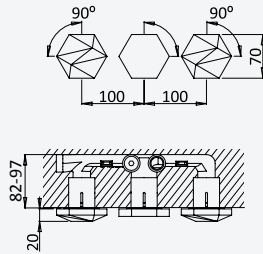

UT

Misturadora progressiva embutida, com 2 saídas

Concealed progressive mixer, with 2 outlets

Mezclador progresivo empotrable, con 2 salidas

Cromado • Chrome	183 612 OCR
Night Sky	183 612 ONS
Pure White	183 612 OPW
Morning Mist	183 612 OMM
Gunmetal	183 612 OMG
Sunrise	183 612 OSR
Sunset	183 612 OSS

200 230 1NO

Misturadora progressiva embutida, com 3 saídas

Concealed progressive mixer, with 3 outlets

Mezclador progresivo empotrable, con 3 salidas

Cromado • Chrome	183 613 OCR
Night Sky	183 613 ONS
Pure White	183 613 OPW
Morning Mist	183 613 OMM
Gunmetal	183 613 OMG
Sunrise	183 613 OSR
Sunset	183 613 OSS

200 230 2NO

Misturadora embutida de 3 furos, com 2 saídas

3 hole concealed mixer, with 2 outlets

Mezclador bimando empotrable de 3 orificios, con 2 salidas

Cromado • Chrome	183 310 OCR
Night Sky	183 310 ONS
Pure White	183 310 OPW
Morning Mist	183 310 OMM
Gunmetal	183 310 OMG
Sunrise	183 310 OSR
Sunset	183 310 OSS

200 250 1NO

Misturadora embutida de 3 furos, com 3 saídas

3 hole concealed mixer, with 3 outlets

Mezclador bimando empotrable de 3 orificios, con 3 salidas

Cromado • Chrome	183 310 1CR
Night Sky	183 310 1NS
Pure White	183 310 1PW
Morning Mist	183 310 1MM
Gunmetal	183 310 1MG
Sunrise	183 310 1SR
Sunset	183 310 1SS

200 250 2NO