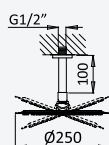

BRUMA AirEcoDrop