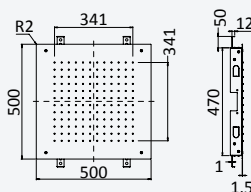

Opção: Chuveiro em INOX, de embutir no tecto 380x380 mm (Chuva)

Option: Steel shower head for ceiling installation, 380x380 mm (Rain)

Opción: Rociador de ducha, em INOX, a techo 380x380 mm (Lluvia)

- Cromado • Chrome 183 786 1CR
- Night Sky 183 786 1NS
- Pure White 183 786 1PW
- Morning Mist 183 786 1MM

INT 630 3NO