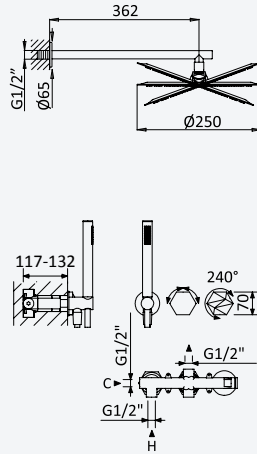

UT

BRUMA AirEcoDrop