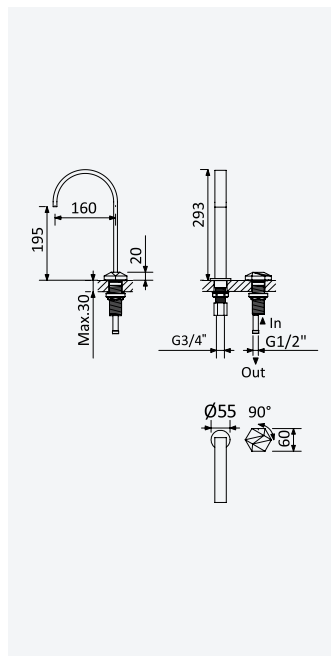

Torneira de lavatório - Água Fria

Basin pillar tap - Cold water

Grifo de una agua - Fría

Cromado • Chrome	183 390 1CR
Night Sky	183 390 1NS
Pure White	183 390 1PW
Morning Mist	183 390 1MM
Gunmetal	183 390 1MG
Sunrise	183 390 1SR
Sunset	183 390 1SS

Opção: Com válvula clic-clac 1 1/4" - Elo

Option: With push-open waste set 1 1/4" - Elo

Opción: Con desagüe clic-clac 1 1/4" - Elo

Cromado • Chrome	183 391 1CR
Night Sky	183 391 1NS
Pure White	183 391 1PW
Morning Mist	183 391 1MM
Gunmetal	183 391 1MG
Sunrise	183 391 1SR
Sunset	183 391 1SS