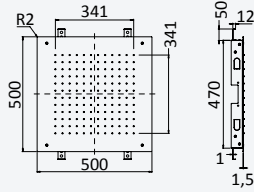

UT

Sistema embutido de duche progressivo com chuveiro de embutir no tecto 500 x 500 mm, chuveiro cascata Luna e kit de chuveiro mão

Progressive concealed shower set with overhead shower ceiling installation 500 x 500 mm, Luna cascade shower and handshower set

Sistema de ducha progressivo empotrado con ducha empotrada en el techo 500 x 500 mm, alcachofa Luna de cascata y set de ducha de mano

Cromado • Chrome	183 550 OCR
Night Sky	183 550 ONS
Pure White	183 550 OPW
Morning Mist	183 550 OMM

200 240 4NO

Opção: Chuveiro fixo de embutir no tecto de Ø380 mm (Chuva)

Option: Overhead shower system for ceiling installation, Ø380 mm (Rain)

Opción: Ducha fija para instalación empotrada en el techo con Ø380 mm (Lluvia)

Cromado • Chrome	183 553 OCR
Night Sky	183 553 ONS
Pure White	183 553 OPW
Morning Mist	183 553 OMM

200 240 4NO

BRUMA AirEcoDrop