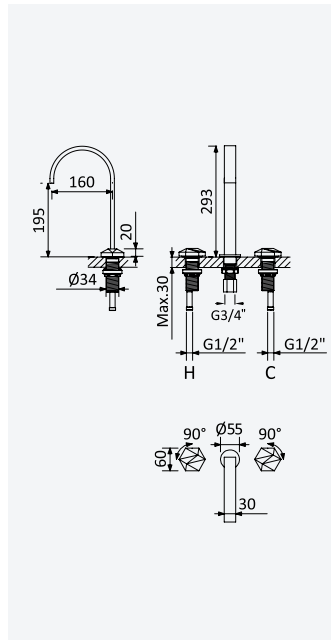

Opção: Com válvula clic-clac 1 1/4" - Elo

Option: With push-open waste set 1 1/4" - Elo

Opción: Con desagüe clic-clac 1 1/4" - Elo

Cromado • Chrome	183 881 1CR
Night Sky	183 881 1NS
Pure White	183 881 1PW
Morning Mist	183 881 1MM
Gunmetal	183 881 1MG
Sunrise	183 881 1SR
Sunset	183 881 1SS