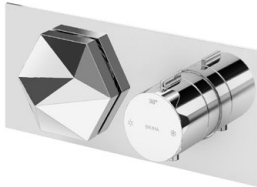

UT

Misturadora termostática embutida, com 2 saídas

Concealed thermostatic mixer, with 2 outlets

Mezclador termostático empotrable, con 2 salidas

Cromado • Chrome	183 622 1CR
Night Sky	183 622 1NS
Pure White	183 622 1PW
Morning Mist	183 622 1MM
Gunmetal	183 622 1MG
Sunrise	183 622 1SR
Sunset	183 622 1SS

INT 610 3NO

Misturadora termostática embutida, com 3 saídas

Concealed thermostatic mixer, with 3 outlets

Mezclador termostático empotrable, con 3 salidas

Cromado • Chrome	183 623 1CR
Night Sky	183 623 1NS
Pure White	183 623 1PW
Morning Mist	183 623 1MM
Gunmetal	183 623 1MG
Sunrise	183 623 1SR
Sunset	183 623 1SS

INT 610 4NO

Misturadora termostática embutida, com 4 saídas

Concealed thermostatic mixer, with 4 outlets

Mezclador termostático empotrable, con 4 salidas

Cromado • Chrome	183 634 1CR
Night Sky	183 634 1NS
Pure White	183 634 1PW
Morning Mist	183 634 1MM
Gunmetal	183 634 1MG
Sunrise	183 634 1SR
Sunset	183 634 1SS

INT 620 4NO

Misturadora termostática embutida, com 5 saídas

Concealed thermostatic mixer, with 5 outlets

Mezclador termostático empotrable, con 5 salidas

Cromado • Chrome	183 635 1CR
Night Sky	183 635 1NS
Pure White	183 635 1PW
Morning Mist	183 635 1MM
Gunmetal	183 635 1MG
Sunrise	183 635 1SR
Sunset	183 635 1SS

INT 620 5NO