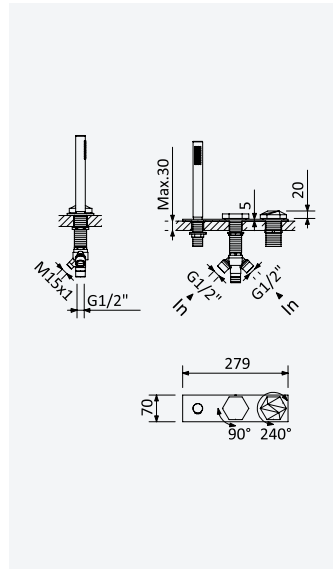

Misturadora de duche à bancada 2 saídas, com sistema de escoamento com descarga, bicha Lux cinzenta e terminais à cor
Progressive deck-mounted shower mixer with 2 outlets and integrated outlet for splash water, grey Lux shower hose with colored fittings

Mezclador progresivo para ducha de repisa 2 salidas con sumidero y conexión al desagüe, flexo Lux gris con accesorios de color

Cromado • Chrome	183 200 2CR
Night Sky	183 200 2NS
Pure White	183 200 2PW
Morning Mist	183 200 2MM
Gunmetal	183 200 2MG
Sunrise	183 200 2SR
Sunset	183 200 2SS