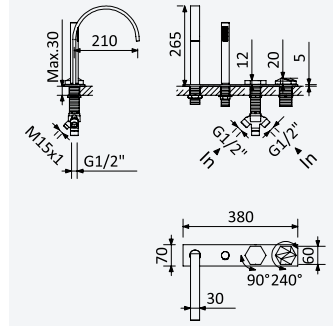

UT

Misturadora progressiva de banheira à bancada, com sistema de escoamento com descarga, bicha Lux cinzenta e terminais à cor
Progressive deck-mounted bath/shower mixer with integrated outlet for splash water, grey Lux shower hose with colored fittings

Mezclador progresivo para baño y ducha de repisa con sumidero y conexión al desagüe, flexo Lux gris con accesorios de color

Cromado • Chrome	183 200 OCR
Night Sky	183 200 ONS
Pure White	183 200 OPW
Morning Mist	183 200 OMM
Gunmetal	183 200 OMG
Sunrise	183 200 OSR
Sunset	183 200 OSS