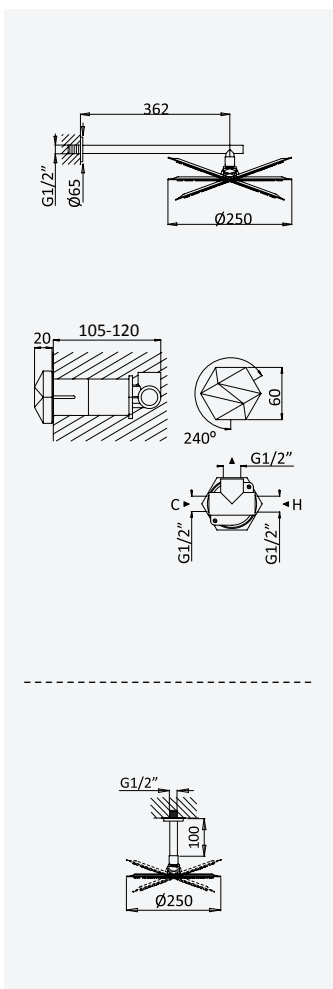

BRUMA AirEcoDrop

Sistema embutido de duche progressivo, com chuveiro de parede Ø250 mm em inox

Progressive concealed shower set, with inox shower head Ø250 mm

Sistema de ducha progresivo empotrado, con alcachofa de ducha Ø250 mm en inox

Cromado • Chrome	183 710 1CR
Night Sky	183 710 1NS
Pure White	183 710 1PW
Morning Mist	183 710 1MM
Gunmetal	183 710 1MG
Sunrise	183 710 1SR
Sunset	183 710 1SS

200 200 1NO

Opção: Chuveiro fixo de tecto Ø250 mm em inox e braço 100 mm

Option: Inox shower head Ø250 mm with ceiling shower arm 100 mm

Opção: Alcachofa de ducha Ø250 mm em inox con brazo de techo 100 mm

Cromado • Chrome	183 710 2CR
Night Sky	183 710 2NS
Pure White	183 710 2PW
Morning Mist	183 710 2MM
Gunmetal	183 710 2MG
Sunrise	183 710 2SR
Sunset	183 710 2SS

200 200 1NO