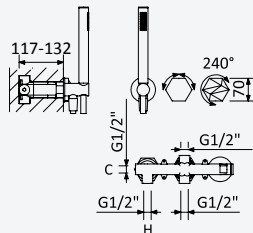

Sistema progressivo embutido de banheira, com chuveiro de parede Ø250 mm, kit de chuveiro mão e válvula com bica de enchimento para banheira

Progressive concealed bath-shower set, with shower head Ø250 mm, handshower set and bath filler with waste and overflow

Sistema de baño y ducha progressivo empotrado, con alcachofa de ducha Ø250 mm, set de ducha de mano y sistema de llenado y vaciado para bañeras

Cromado • Chrome	183 342 OCR
Night Sky	183 342 ONS
Pure White	183 342 OPW
Morning Mist	183 342 OMM
Gunmetal	183 342 OMG
Sunrise	183 342 OSR
Sunset	183 342 OSS

200 240 4NO

Opção: Chuveiro fixo de tecto Ø250 mm em inox e braço 100 mm

Option: Inox shower head Ø250 mm with ceiling shower arm 100 mm

Opción: Alcachofa de ducha Ø250 mm en inox con brazo de techo 100 mm

Cromado • Chrome	183 562 OCR
Night Sky	183 562 ONS
Pure White	183 562 OPW
Morning Mist	183 562 OMM
Gunmetal	183 562 OMG
Sunrise	183 562 OSR
Sunset	183 562 OSS

200 240 4NO