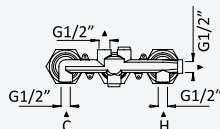

BRUMA AirEcoDrop

Sistema embutido de duche progressivo com chuveiro de parede Ø250 mm em inox e kit de chuveiro mão

Progressive concealed shower set with inox shower head Ø250 mm, handshower set

Sistema de ducha progresivo empotrado con alcachofa de ducha Ø250 mm en inox y set de ducha de mano

- Cromado • Chrome 183 742 OCR
- Night Sky 183 742 ONS
- Pure White 183 742 OPW
- Morning Mist 183 742 OMM
- Gunmetal 183 742 OMG
- Sunrise 183 742 OSR
- Sunset 183 742 OSS

200 240 3NO

Opção: Chuveiro fixo de tecto Ø250 mm em inox e braço 100 mm

Option: Inox shower head Ø250 mm with ceiling shower arm 100 mm

Opción: Alcachofa de ducha Ø250 mm en inox con brazo de techo 100 mm

- Cromado • Chrome 183 752 OCR
- Night Sky 183 752 ONS
- Pure White 183 752 OPW
- Morning Mist 183 752 OMM
- Gunmetal 183 752 OMG
- Sunrise 183 752 OSR
- Sunset 183 752 OSS

200 240 3NO

Sistema embutido de duche com chuveiro de parede Ø250 mm em inox e kit de chuveiro mão separado

Concealed shower set with inox shower head Ø250 mm and separate handshower set

Sistema de ducha empotrado con alcachofa de ducha Ø250 mm en inox y set de ducha de mano separado

- Cromado • Chrome 183 310 2CR
- Night Sky 183 310 2NS
- Pure White 183 310 2PW
- Morning Mist 183 310 2MM
- Gunmetal 183 310 2MG
- Sunrise 183 310 2SR
- Sunset 183 310 2SS

200 250 1NO

Opção: Chuveiro fixo de tecto Ø250 mm em inox e braço 100 mm

Option: Inox shower head Ø250 mm with ceiling shower arm 100 mm

Opción: Alcachofa de ducha Ø250 mm en inox con brazo de techo 100 mm

- Cromado • Chrome 183 310 3CR
- Night Sky 183 310 3NS
- Pure White 183 310 3PW
- Morning Mist 183 310 3MM
- Gunmetal 183 310 3MG
- Sunrise 183 310 3SR
- Sunset 183 310 3SS

200 250 1NO