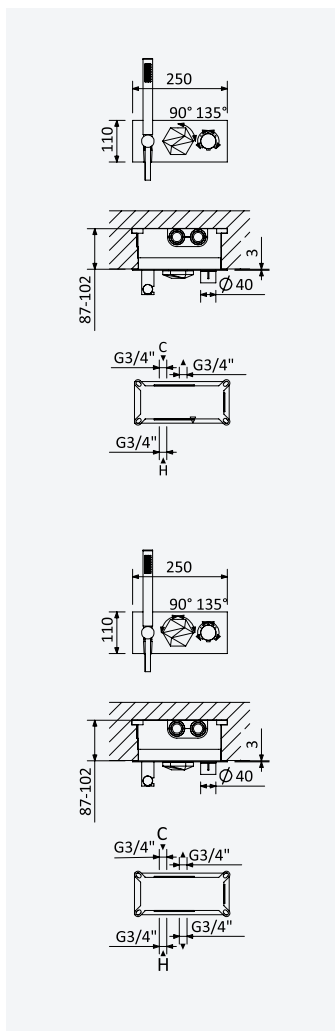

Misturadora termostática embutida de 2 saídas, com chuveiro de mão

Thermostatic concealed 2 outlets mixer, with handshower set

Mezclador termostático empotrable de 2 salidas, con set de ducha de mano

Cromado • Chrome	183 202 1CR
Night Sky	183 202 1NS
Pure White	183 202 1PW
Morning Mist	183 202 1MM
Gunmetal	183 202 1MG
Sunrise	183 202 1SR
Sunset	183 202 1SS

INT 630 3NO

Misturadora termostática embutida de 3 saídas, com chuveiro de mão

Thermostatic concealed 3 outlets mixer, with handshower set

Mezclador termostático empotrable de 3 salidas, con set de ducha de mano

Cromado • Chrome	183 203 1CR
Night Sky	183 203 1NS
Pure White	183 203 1PW
Morning Mist	183 203 1MM
Gunmetal	183 203 1MG
Sunrise	183 203 1SR
Sunset	183 203 1SS

INT 630 4NO