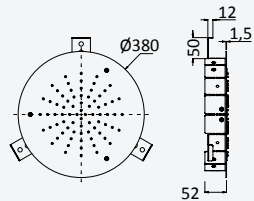

UT

Sistema embutido de duche progressivo com chuveiro de embutir no tecto 500 x 500 mm, chuveiro cascata Luna e kit de chuveiro mão

Progressive concealed shower set with overhead shower ceiling installation 500 x 500 mm, Luna cascade shower and handshower set

Sistema de ducha progressivo empotrado con ducha empotrada en el techo 500 x 500 mm, alcachofa Luna de cascata y set de ducha de mano

Cromado • Chrome	183 550 OCR
Night Sky	183 550 ONS
Pure White	183 550 OPW
Morning Mist	183 550 OMM

200 240 4NO

Opção: Chuveiro fixo de embutir no tecto de Ø380 mm (Chuva)

Option: Overhead shower system for ceiling installation, Ø380 mm (Rain)

Opción: Ducha fija para instalación empotrada en el techo con Ø380 mm (Lluvia)

Cromado • Chrome	183 553 OCR
Night Sky	183 553 ONS
Pure White	183 553 OPW
Morning Mist	183 553 OMM

200 240 4NO

BRUMA AirEcoDrop