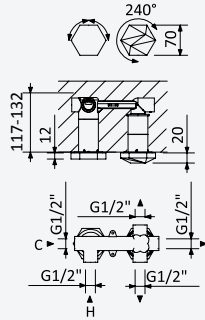

UT

Misturadora progressiva embutida, com 2 saídas

Concealed progressive mixer, with 2 outlets

Mezclador progresivo empotrable, con 2 salidas

Cromado • Chrome	183 612 OCR
Night Sky	183 612 ONS
Pure White	183 612 OPW
Morning Mist	183 612 OMM
Gunmetal	183 612 OMG
Sunrise	183 612 OSR
Sunset	183 612 OSS

200 230 1NO

Misturadora progressiva embutida, com 3 saídas

Concealed progressive mixer, with 3 outlets

Mezclador progresivo empotrable, con 3 salidas

Cromado • Chrome	183 613 OCR
Night Sky	183 613 ONS
Pure White	183 613 OPW
Morning Mist	183 613 OMM
Gunmetal	183 613 OMG
Sunrise	183 613 OSR
Sunset	183 613 OSS

200 230 2NO

Misturadora embutida de 3 furos, com 2 saídas

3 hole concealed mixer, with 2 outlets

Mezclador bimando empotrable de 3 orificios, con 2 salidas

Cromado • Chrome	183 310 OCR
Night Sky	183 310 ONS
Pure White	183 310 OPW
Morning Mist	183 310 OMM
Gunmetal	183 310 OMG
Sunrise	183 310 OSR
Sunset	183 310 OSS

200 250 1NO

Misturadora embutida de 3 furos, com 3 saídas

3 hole concealed mixer, with 3 outlets

Mezclador bimando empotrable de 3 orificios, con 3 salidas

Cromado • Chrome	183 310 1CR
Night Sky	183 310 1NS
Pure White	183 310 1PW
Morning Mist	183 310 1MM
Gunmetal	183 310 1MG
Sunrise	183 310 1SR
Sunset	183 310 1SS

200 250 2NO