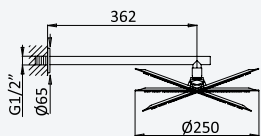

BRUMA AirEcoDrop