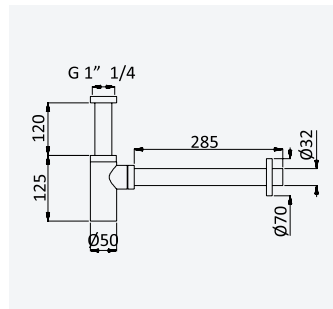

Sifão de 1 1/4" - Elo

Bottle trap, 1 1/4" - Elo

Sifón de lavabo 1 1/4" - Elo

Cromado • Chrome	137 000 1CR
Night Sky	137 000 1NS
Pure White	137 000 1PW
Morning Mist	137 000 1MM
Gunmetal	137 000 1MG
Sunrise	137 000 1SR
Sunset	137 000 1SS