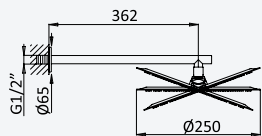

BRUMA AirEcoDrop

Sistema progressivo embutido de banheira, com chuveiro de parede Ø250 mm, kit de chuveiro mão e válvula com bica de enchimento para banheira

Progressive concealed bath-shower set, with shower head Ø250 mm, handshower set and bath filler with waste and overflow

Sistema de baño y ducha progressivo empotrado, con alcachofa de ducha Ø250 mm, set de ducha de mano y sistema de llenado y vaciado para bañeras

Cromado • Chrome	183 342 OCR
Night Sky	183 342 ONS
Pure White	183 342 OPW
Morning Mist	183 342 OMM
Gunmetal	183 342 OMG
Sunrise	183 342 OSR
Sunset	183 342 OSS

200 240 4NO

Opção: Chuveiro fixo de tecto Ø250 mm em inox e braço 100 mm

Option: Inox shower head Ø250 mm with ceiling shower arm 100 mm

Opción: Alcachofa de ducha Ø250 mm en inox con brazo de techo 100 mm

Cromado • Chrome	183 562 OCR
Night Sky	183 562 ONS
Pure White	183 562 OPW
Morning Mist	183 562 OMM
Gunmetal	183 562 OMG
Sunrise	183 562 OSR
Sunset	183 562 OSS

200 240 4NO