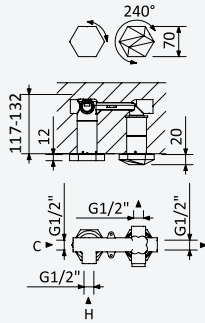

UT

Misturadora progressiva embutida, com 2 saídas

Concealed progressive mixer, with 2 outlets

Mezclador progresivo empotrable, con 2 salidas

Cromado • Chrome	183 612 OCR
Night Sky	183 612 ONS
Pure White	183 612 OPW
Morning Mist	183 612 OMM
Gunmetal	183 612 OMG
Sunrise	183 612 OSR
Sunset	183 612 OSS

200 230 1NO

Misturadora progressiva embutida, com 3 saídas

Concealed progressive mixer, with 3 outlets

Mezclador progresivo empotrable, con 3 salidas

Cromado • Chrome	183 613 OCR
Night Sky	183 613 ONS
Pure White	183 613 OPW
Morning Mist	183 613 OMM
Gunmetal	183 613 OMG
Sunrise	183 613 OSR
Sunset	183 613 OSS

200 230 2NO

Misturadora embutida de 3 furos, com 2 saídas

3 hole concealed mixer, with 2 outlets

Mezclador bimando empotrable de 3 orificios, con 2 salidas

Cromado • Chrome	183 310 OCR
Night Sky	183 310 ONS
Pure White	183 310 OPW
Morning Mist	183 310 OMM
Gunmetal	183 310 OMG
Sunrise	183 310 OSR
Sunset	183 310 OSS

200 250 1NO

Misturadora embutida de 3 furos, com 3 saídas

3 hole concealed mixer, with 3 outlets

Mezclador bimando empotrable de 3 orificios, con 3 salidas

Cromado • Chrome	183 310 1CR
Night Sky	183 310 1NS
Pure White	183 310 1PW
Morning Mist	183 310 1MM
Gunmetal	183 310 1MG
Sunrise	183 310 1SR
Sunset	183 310 1SS

200 250 2NO