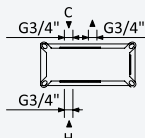

BRUMA AirEcoDrop