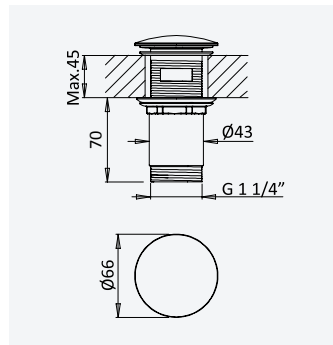

Válvula Clic-clac em latão 1 1/4" - Elo

Brass Push-open waste set 1 1/4" - Elo

Válvula de desagüe clic-clac, en latón 1 1/4"- Elo

Cromado • Chrome	138 590 OCR
Night Sky	138 590 ONS
Pure White	138 590 OPW
Morning Mist	138 590 OMM
Gunmetal	138 590 OMG
Sunrise	138 590 OSR
Sunset	138 590 OSS