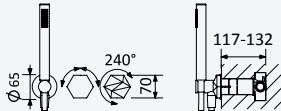

UT

Sistema embutido de duche progressivo com chuveiro de embutir no tecto 500 x 500 mm, chuveiro cascata Luna e kit de chuveiro mão

Progressive concealed shower set with overhead shower ceiling installation 500 x 500 mm, Luna cascade shower and handshower set

Sistema de ducha progressivo empotrado con ducha empotrada en el techo 500 x 500 mm, alcachofa Luna de cascata y set de ducha de mano

Cromado • Chrome	183 550 OCR
Night Sky	183 550 ONS
Pure White	183 550 OPW
Morning Mist	183 550 OMM

200 240 4NO

Opção: Chuveiro fixo de embutir no tecto de Ø380 mm (Chuva)

Option: Overhead shower system for ceiling installation, Ø380 mm (Rain)

Opción: Ducha fija para instalación empotrada en el techo con Ø380 mm (Lluvia)

Cromado • Chrome	183 553 OCR
Night Sky	183 553 ONS
Pure White	183 553 OPW
Morning Mist	183 553 OMM

200 240 4NO