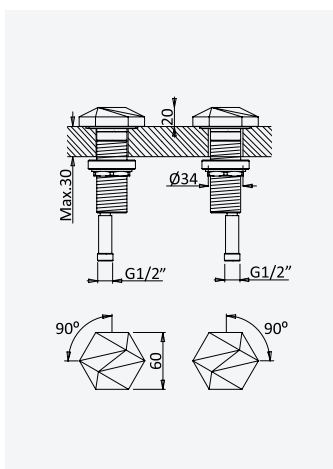

Misturadora de 2 furos, montagem à bancada, com 1 saída

2 hole deck-mounted mixer, with 1 outlet

Mezclador bimando de repisa de 2 orificios, con 1 salida

Cromado • Chrome	183 910 OCR
Night Sky	183 910 ONS
Pure White	183 910 OPW
Morning Mist	183 910 OMM
Gunmetal	183 910 OMG
Sunrise	183 910 OSR
Sunset	183 910 OSS