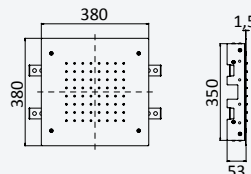

Opção: Chuveiro em INOX, de embutir no tecto 380x380 mm (Chuva)

Option: Steel shower head for ceiling installation, 380x380 mm (Rain)

Opción: Rociador de ducha, em INOX, a techo 380x380 mm (Lluvia)

- Cromado • Chrome 183 786 1CR
- Night Sky 183 786 1NS
- Pure White 183 786 1PW
- Morning Mist 183 786 1MM

INT 630 3NO