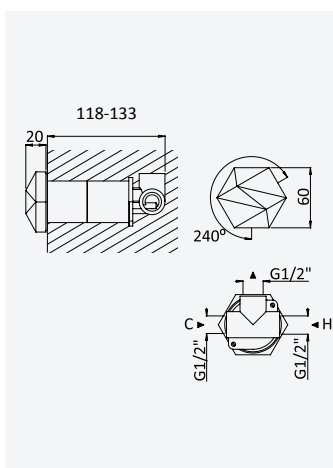

Misturadora progressiva embutida, com 1 saída

Concealed progressive mixer, with 1 outlet

Mezclador progresivo empotrable, con 1 salida

Cromado • Chrome	183 600 2CR
Night Sky	183 600 2NS
Pure White	183 600 2PW
Morning Mist	183 600 2MM
Gunmetal	183 600 2MG
Sunrise	183 600 2SR
Sunset	183 600 2SS

200 200 1N0