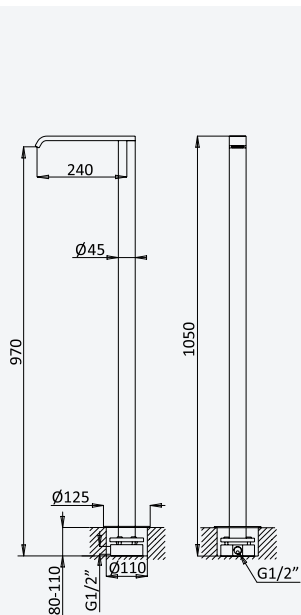

Torneira para bidé WC, abertura 90°. Chuveiro em latão - EloR

Tap for bidet/toilets, 90° opening. Brass handshower - EloR

Grifo para bidé WC, abertura 90°. Ducha en latón - EloR

Latão • Brass •
Latón

Cromado • Chrome	145 110 1CR
Night Sky	145 110 1NS
Pure White	145 110 1PW
Morning Mist	145 110 1MM
Gunmetal	145 110 1MG
Sunrise	145 110 1SR
Sunset	145 110 1SS

Misturadora para bidé WC, abertura progressiva 180°. Chuveiro em latão - EloR

Single lever mixer for bidet/toilets, 180° progressive opening. Brass handshower - EloR

Mezclador de empotrar para bidé WC, abertura progresiva de 180°. Ducha en latón - EloR

Latão • Brass •
Latón

Cromado • Chrome	145 110 3CR
Night Sky	145 110 3NS
Pure White	145 110 3PW
Morning Mist	145 110 3MM
Gunmetal	145 110 3MG
Sunrise	145 110 3SR
Sunset	145 110 3SS

INT 500 2NO

Bica de banheira, montagem à parede - EdgeR

Bath wall spout - EdgeR

Caño de bañera mural - EdgeR

Cromado • Chrome	145 642 OCR
Night Sky	145 642 ONS
Pure White	145 642 OPW
Morning Mist	145 642 OMM
Gunmetal	145 642 OMG
Sunrise	145 642 OSR
Sunset	145 642 OSS

Bica de banheira, montagem ao chão - EdgeR

Bath spout, floor-mounted - EdgeR

Caño de bañera de pie - EdgeR

Cromado • Chrome	145 643 OCR
Night Sky	145 643 ONS
Pure White	145 643 OPW
Morning Mist	145 643 OMM
Gunmetal	145 643 OMG
Sunrise	145 643 OSR
Sunset	145 643 OSS

INT 360 1NO