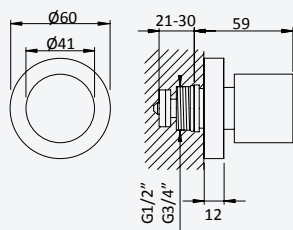

Torneira de esquadria 3/8" - Elo

3/8" angle tap with connection - Elo

Llave de corte 3/8" - Elo

Cromado • Chrome	125 280 1CR
Night Sky	125 280 1NS
Pure White	125 280 1PW
Morning Mist	125 280 1MM
Gunmetal	125 280 1MG
Sunrise	125 280 1SR
Sunset	125 280 1SS

Torneira de esquadria 1/2" - Elo

1/2" angle tap with connection - Elo

Llave de corte 1/2" - Elo

Cromado • Chrome	125 200 1CR
Night Sky	125 200 1NS
Pure White	125 200 1PW
Morning Mist	125 200 1MM
Gunmetal	125 200 1MG
Sunrise	125 200 1SR
Sunset	125 200 1SS