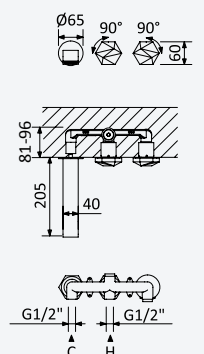

Misturadora de lavatório à parede, bica lateral, 3 furos

3 hole, wall basin mixer

Mezclador bimando empotrable de 3 orifícios, para lavabo

Cromado • Chrome	183 870 OCR
Night Sky	183 870 ONS
Pure White	183 870 OPW
Morning Mist	183 870 OMM
Gunmetal	183 870 OMG
Sunrise	183 870 OSR
Sunset	183 870 OSS

200 150 8NO

Opção: Com válvula clic-clac 1 1/4" - Elo

Option: With push-open waste set 1 1/4" - Elo

Opción: Con desagüe clic-clac 1 1/4" - Elo

Cromado • Chrome	183 871 OCR
Night Sky	183 871 ONS
Pure White	183 871 OPW
Morning Mist	183 871 OMM
Gunmetal	183 871 OMG
Sunrise	183 871 OSR
Sunset	183 871 OSS

200 150 8NO