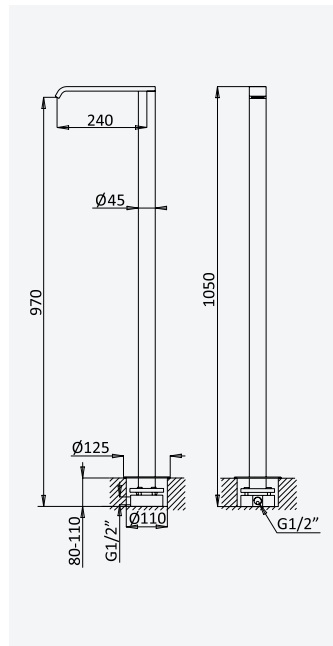

UT

Bica de lavatório, montagem ao chão - EdgeR

Basin spout, floor-mounted - EdgeR

Caño de lavabo de pie - EdgeR

Cromado • Chrome	145 650 4CR
Night Sky	145 650 4NS
Pure White	145 650 4PW
Morning Mist	145 650 4MM
Gunmetal	145 650 4MG
Sunrise	145 650 4SR
Sunset	145 650 4SS

INT 360 1NO