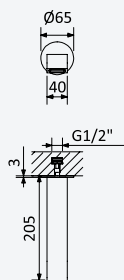

Torneira para bidé WC, abertura 90°. Chuveiro em latão - EloR

Tap for bidet/toilets, 90° opening. Brass handshower - EloR

Grifo para bidé WC, abertura 90°. Ducha en latón - EloR

Latão • Brass •
Latón

Cromado • Chrome	145 110 1CR
Night Sky	145 110 1NS
Pure White	145 110 1PW
Morning Mist	145 110 1MM
Gunmetal	145 110 1MG
Sunrise	145 110 1SR
Sunset	145 110 1SS

Misturadora para bidé WC, abertura progressiva 180°. Chuveiro em latão - EloR

Single lever mixer for bidet/toilets, 180° progressive opening. Brass handshower - EloR

Mezclador de empotrar para bidé WC, abertura progresiva de 180°. Ducha en latón - EloR

Latão • Brass •
Latón

Cromado • Chrome	145 110 3CR
Night Sky	145 110 3NS
Pure White	145 110 3PW
Morning Mist	145 110 3MM
Gunmetal	145 110 3MG
Sunrise	145 110 3SR
Sunset	145 110 3SS

INT 500 2NO

Bica de banheira, montagem à parede - EdgeR

Bath wall spout - EdgeR

Caño de bañera mural - EdgeR

Cromado • Chrome	145 642 OCR
Night Sky	145 642 ONS
Pure White	145 642 OPW
Morning Mist	145 642 OMM
Gunmetal	145 642 OMG
Sunrise	145 642 OSR
Sunset	145 642 OSS

Bica de banheira, montagem ao chão - EdgeR

Bath spout, floor-mounted - EdgeR

Caño de bañera de pie - EdgeR

Cromado • Chrome	145 643 OCR
Night Sky	145 643 ONS
Pure White	145 643 OPW
Morning Mist	145 643 OMM
Gunmetal	145 643 OMG
Sunrise	145 643 OSR
Sunset	145 643 OSS

INT 360 1NO