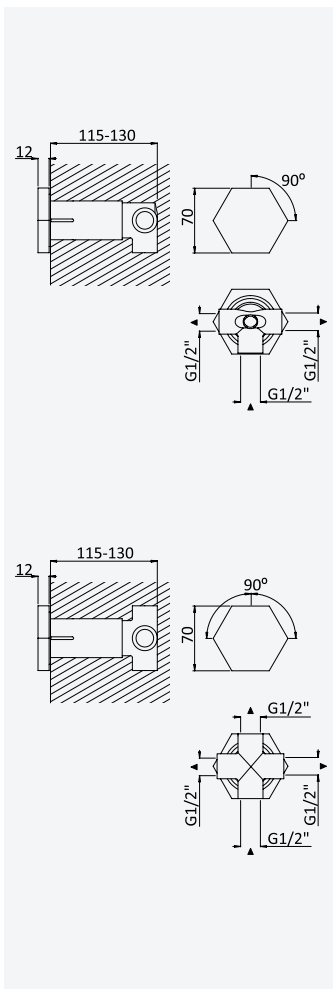

Inversor com 2 saídas

Diverter with 2 outlets

Inversor con 2 salidas

Cromado • Chrome	183 600 3CR
Night Sky	183 600 3NS
Pure White	183 600 3PW
Morning Mist	183 600 3MM
Gunmetal	183 600 3MG
Sunrise	183 600 3SR
Sunset	183 600 3SS

INT 410 1NO

Inversor com 3 saídas

Diverter with 3 outlets

Inversor con 3 salidas

Cromado • Chrome	183 610 3CR
Night Sky	183 610 3NS
Pure White	183 610 3PW
Morning Mist	183 610 3MM
Gunmetal	183 610 3MG
Sunrise	183 610 3SR
Sunset	183 610 3SS

INT 410 2NO