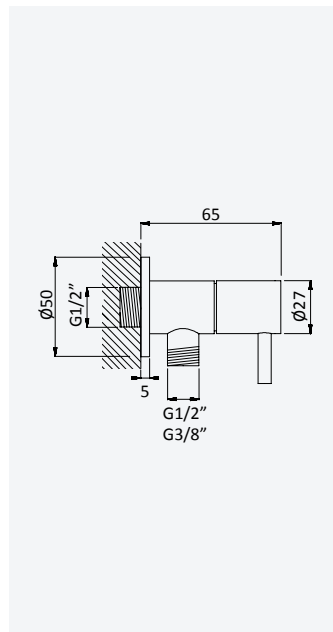

Torneira de esquadria 3/8" - Elo

3/8" angle tap with connection - Elo

Llave de corte 3/8" - Elo

Cromado • Chrome	125 280 1CR
Night Sky	125 280 1NS
Pure White	125 280 1PW
Morning Mist	125 280 1MM
Gunmetal	125 280 1MG
Sunrise	125 280 1SR
Sunset	125 280 1SS

Torneira de esquadria 1/2" - Elo

1/2" angle tap with connection - Elo

Llave de corte 1/2" - Elo

Cromado • Chrome	125 200 1CR
Night Sky	125 200 1NS
Pure White	125 200 1PW
Morning Mist	125 200 1MM
Gunmetal	125 200 1MG
Sunrise	125 200 1SR
Sunset	125 200 1SS