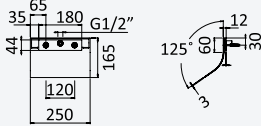

UT

Sistema embutido de duche progressivo com chuveiro de embutir no tecto 500 x 500 mm, chuveiro cascata Luna e kit de chuveiro mão

Progressive concealed shower set with overhead shower ceiling installation 500 x 500 mm, Luna cascade shower and handshower set

Sistema de ducha progressivo empotrado con ducha empotrada en el techo 500 x 500 mm, alcachofa Luna de cascata y set de ducha de mano

Cromado • Chrome	183 550 OCR
Night Sky	183 550 ONS
Pure White	183 550 OPW
Morning Mist	183 550 OMM

200 240 4NO

Opção: Chuveiro fixo de embutir no tecto de Ø380 mm (Chuva)

Option: Overhead shower system for ceiling installation, Ø380 mm (Rain)

Opción: Ducha fija para instalación empotrada en el techo con Ø380 mm (Lluvia)

Cromado • Chrome	183 553 OCR
Night Sky	183 553 ONS
Pure White	183 553 OPW
Morning Mist	183 553 OMM

200 240 4NO