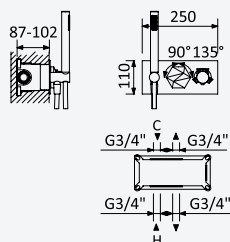

Opção: Chuveiro em INOX, de embutir no tecto 380x380 mm (Chuva)

Option: Steel shower head for ceiling installation, 380x380 mm (Rain)

Opción: Rociador de ducha, em INOX, a techo 380x380 mm (Lluvia)

- Cromado • Chrome 183 786 1CR
- Night Sky 183 786 1NS
- Pure White 183 786 1PW
- Morning Mist 183 786 1MM

INT 630 3NO