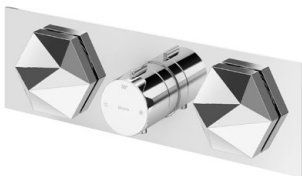

UT

Misturadora termostática embutida, com 2 saídas

Concealed thermostatic mixer, with 2 outlets

Mezclador termostático empotrable, con 2 salidas

Cromado • Chrome	183 622 1CR
Night Sky	183 622 1NS
Pure White	183 622 1PW
Morning Mist	183 622 1MM
Gunmetal	183 622 1MG
Sunrise	183 622 1SR
Sunset	183 622 1SS

INT 610 3NO

Misturadora termostática embutida, com 3 saídas

Concealed thermostatic mixer, with 3 outlets

Mezclador termostático empotrable, con 3 salidas

Cromado • Chrome	183 623 1CR
Night Sky	183 623 1NS
Pure White	183 623 1PW
Morning Mist	183 623 1MM
Gunmetal	183 623 1MG
Sunrise	183 623 1SR
Sunset	183 623 1SS

INT 610 4NO

Misturadora termostática embutida, com 4 saídas

Concealed thermostatic mixer, with 4 outlets

Mezclador termostático empotrable, con 4 salidas

Cromado • Chrome	183 634 1CR
Night Sky	183 634 1NS
Pure White	183 634 1PW
Morning Mist	183 634 1MM
Gunmetal	183 634 1MG
Sunrise	183 634 1SR
Sunset	183 634 1SS

INT 620 4NO

Misturadora termostática embutida, com 5 saídas

Concealed thermostatic mixer, with 5 outlets

Mezclador termostático empotrable, con 5 salidas

Cromado • Chrome	183 635 1CR
Night Sky	183 635 1NS
Pure White	183 635 1PW
Morning Mist	183 635 1MM
Gunmetal	183 635 1MG
Sunrise	183 635 1SR
Sunset	183 635 1SS

INT 620 5NO