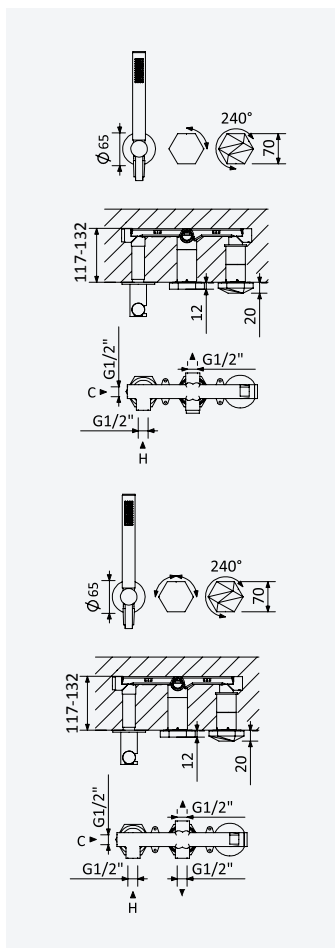

Misturadora progressiva embutida de 2 saídas, com chuveiro de mão

Progressive concealed 2 outlets mixer, with handshower set

Mezclador progresivo empotrable de 2 salidas, con set de ducha de mano

Cromado • Chrome	183 142 OCR
Night Sky	183 142 ONS
Pure White	183 142 OPW
Morning Mist	183 142 OMM
Gunmetal	183 142 OMG
Sunrise	183 142 OSR
Sunset	183 142 OSS

200 240 3NO

Misturadora progressiva embutida de 3 saídas, com chuveiro de mão

Progressive concealed 3 outlets mixer, with handshower set

Mezclador progresivo empotrable de 3 salidas, con set de ducha de mano

Cromado • Chrome	183 143 OCR
Night Sky	183 143 ONS
Pure White	183 143 OPW
Morning Mist	183 143 OMM
Gunmetal	183 143 OMG
Sunrise	183 143 OSR
Sunset	183 143 OSS

200 240 4NO