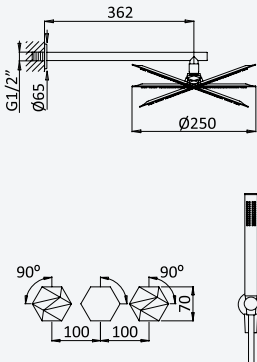

BRUMA AirEcoDrop

Sistema embutido de duche progressivo com chuveiro de parede Ø250 mm em inox e kit de chuveiro mão

Progressive concealed shower set with inox shower head Ø250 mm, handshower set

Sistema de ducha progresivo empotrado con alcachofa de ducha Ø250 mm en inox y set de ducha de mano

- Cromado • Chrome 183 742 OCR
- Night Sky 183 742 ONS
- Pure White 183 742 OPW
- Morning Mist 183 742 OMM
- Gunmetal 183 742 OMG
- Sunrise 183 742 OSR
- Sunset 183 742 OSS

200 240 3NO

Opção: Chuveiro fixo de tecto Ø250 mm em inox e braço 100 mm

Option: Inox shower head Ø250 mm with ceiling shower arm 100 mm

Opción: Alcachofa de ducha Ø250 mm en inox con brazo de techo 100 mm

- Cromado • Chrome 183 752 OCR
- Night Sky 183 752 ONS
- Pure White 183 752 OPW
- Morning Mist 183 752 OMM
- Gunmetal 183 752 OMG
- Sunrise 183 752 OSR
- Sunset 183 752 OSS

200 240 3NO

Sistema embutido de duche com chuveiro de parede Ø250 mm em inox e kit de chuveiro mão separado

Concealed shower set with inox shower head Ø250 mm and separate handshower set

Sistema de ducha empotrado con alcachofa de ducha Ø250 mm en inox y set de ducha de mano separado

- Cromado • Chrome 183 310 2CR
- Night Sky 183 310 2NS
- Pure White 183 310 2PW
- Morning Mist 183 310 2MM
- Gunmetal 183 310 2MG
- Sunrise 183 310 2SR
- Sunset 183 310 2SS

200 250 1NO

Opção: Chuveiro fixo de tecto Ø250 mm em inox e braço 100 mm

Option: Inox shower head Ø250 mm with ceiling shower arm 100 mm

Opción: Alcachofa de ducha Ø250 mm en inox con brazo de techo 100 mm

- Cromado • Chrome 183 310 3CR
- Night Sky 183 310 3NS
- Pure White 183 310 3PW
- Morning Mist 183 310 3MM
- Gunmetal 183 310 3MG
- Sunrise 183 310 3SR
- Sunset 183 310 3SS

200 250 1NO