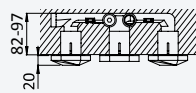

BRUMA AirEcoDrop