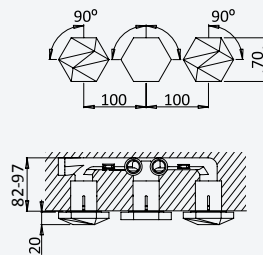

UT

Misturadora progressiva embutida, com 2 saídas

Concealed progressive mixer, with 2 outlets

Mezclador progresivo empotrable, con 2 salidas

Cromado • Chrome	183 612 OCR
Night Sky	183 612 ONS
Pure White	183 612 OPW
Morning Mist	183 612 OMM
Gunmetal	183 612 OMG
Sunrise	183 612 OSR
Sunset	183 612 OSS

200 230 1NO

Misturadora progressiva embutida, com 3 saídas

Concealed progressive mixer, with 3 outlets

Mezclador progresivo empotrable, con 3 salidas

Cromado • Chrome	183 613 OCR
Night Sky	183 613 ONS
Pure White	183 613 OPW
Morning Mist	183 613 OMM
Gunmetal	183 613 OMG
Sunrise	183 613 OSR
Sunset	183 613 OSS

200 230 2NO

Misturadora embutida de 3 furos, com 2 saídas

3 hole concealed mixer, with 2 outlets

Mezclador bimando empotrable de 3 orificios, con 2 salidas

Cromado • Chrome	183 310 OCR
Night Sky	183 310 ONS
Pure White	183 310 OPW
Morning Mist	183 310 OMM
Gunmetal	183 310 OMG
Sunrise	183 310 OSR
Sunset	183 310 OSS

200 250 1NO

Misturadora embutida de 3 furos, com 3 saídas

3 hole concealed mixer, with 3 outlets

Mezclador bimando empotrable de 3 orificios, con 3 salidas

Cromado • Chrome	183 310 1CR
Night Sky	183 310 1NS
Pure White	183 310 1PW
Morning Mist	183 310 1MM
Gunmetal	183 310 1MG
Sunrise	183 310 1SR
Sunset	183 310 1SS

200 250 2NO