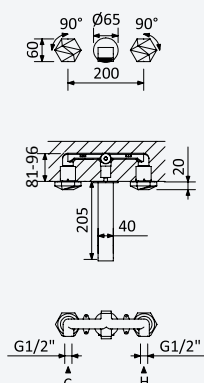

Misturadora de lavatório à parede, 3 furos

3 hole, wall basin mixer

Mezclador bimando empotrable de 3 orifícios, para lavabo

Cromado • Chrome	183 860 OCR
Night Sky	183 860 ONS
Pure White	183 860 OPW
Morning Mist	183 860 OMM
Gunmetal	183 860 OMG
Sunrise	183 860 OSR
Sunset	183 860 OSS

200 150 4NO

Opção: Com válvula clic-clac 1 1/4" - Elo

Option: With push-open waste set 1 1/4" - Elo

Opción: Con desagüe clic-clac 1 1/4" - Elo

Cromado • Chrome	183 861 OCR
Night Sky	183 861 ONS
Pure White	183 861 OPW
Morning Mist	183 861 OMM
Gunmetal	183 861 OMG
Sunrise	183 861 OSR
Sunset	183 861 OSS

200 150 4NO