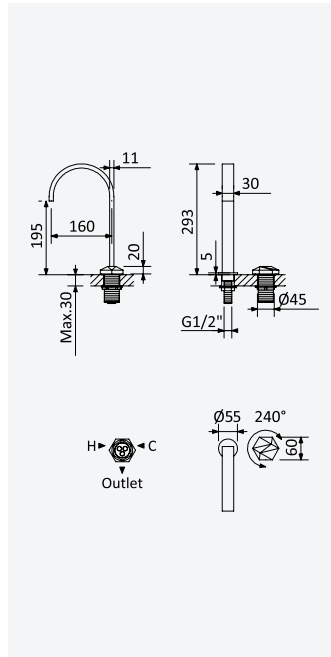

UT

Misturadora progressiva de lavatório 2 furos, montagem à bancada

Deck-mounted, 2 hole basin progressive mixer

Mezclador progresivo de repisa para lavabo de 2 orificios

Cromado • Chrome	183 880 1CR
Night Sky	183 880 1NS
Pure White	183 880 1PW
Morning Mist	183 880 1MM
Gunmetal	183 880 1MG
Sunrise	183 880 1SR
Sunset	183 880 1SS

Opção: Com válvula clic-clac 1 1/4" - Elo

Option: With push-open waste set 1 1/4" - Elo

Opción: Con desagüe clic-clac 1 1/4" - Elo

Cromado • Chrome	183 881 1CR
Night Sky	183 881 1NS
Pure White	183 881 1PW
Morning Mist	183 881 1MM
Gunmetal	183 881 1MG
Sunrise	183 881 1SR
Sunset	183 881 1SS