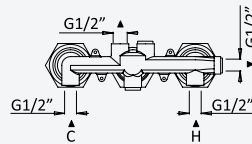

UT

Misturadora progressiva embutida, com 2 saídas

Concealed progressive mixer, with 2 outlets

Mezclador progresivo empotrable, con 2 salidas

Cromado • Chrome	183 612 OCR
Night Sky	183 612 ONS
Pure White	183 612 OPW
Morning Mist	183 612 OMM
Gunmetal	183 612 OMG
Sunrise	183 612 OSR
Sunset	183 612 OSS

200 230 1NO

Misturadora progressiva embutida, com 3 saídas

Concealed progressive mixer, with 3 outlets

Mezclador progresivo empotrable, con 3 salidas

Cromado • Chrome	183 613 OCR
Night Sky	183 613 ONS
Pure White	183 613 OPW
Morning Mist	183 613 OMM
Gunmetal	183 613 OMG
Sunrise	183 613 OSR
Sunset	183 613 OSS

200 230 2NO

Misturadora embutida de 3 furos, com 2 saídas

3 hole concealed mixer, with 2 outlets

Mezclador bimando empotrable de 3 orificios, con 2 salidas

Cromado • Chrome	183 310 OCR
Night Sky	183 310 ONS
Pure White	183 310 OPW
Morning Mist	183 310 OMM
Gunmetal	183 310 OMG
Sunrise	183 310 OSR
Sunset	183 310 OSS

200 250 1NO

Misturadora embutida de 3 furos, com 3 saídas

3 hole concealed mixer, with 3 outlets

Mezclador bimando empotrable de 3 orificios, con 3 salidas

Cromado • Chrome	183 310 1CR
Night Sky	183 310 1NS
Pure White	183 310 1PW
Morning Mist	183 310 1MM
Gunmetal	183 310 1MG
Sunrise	183 310 1SR
Sunset	183 310 1SS

200 250 2NO